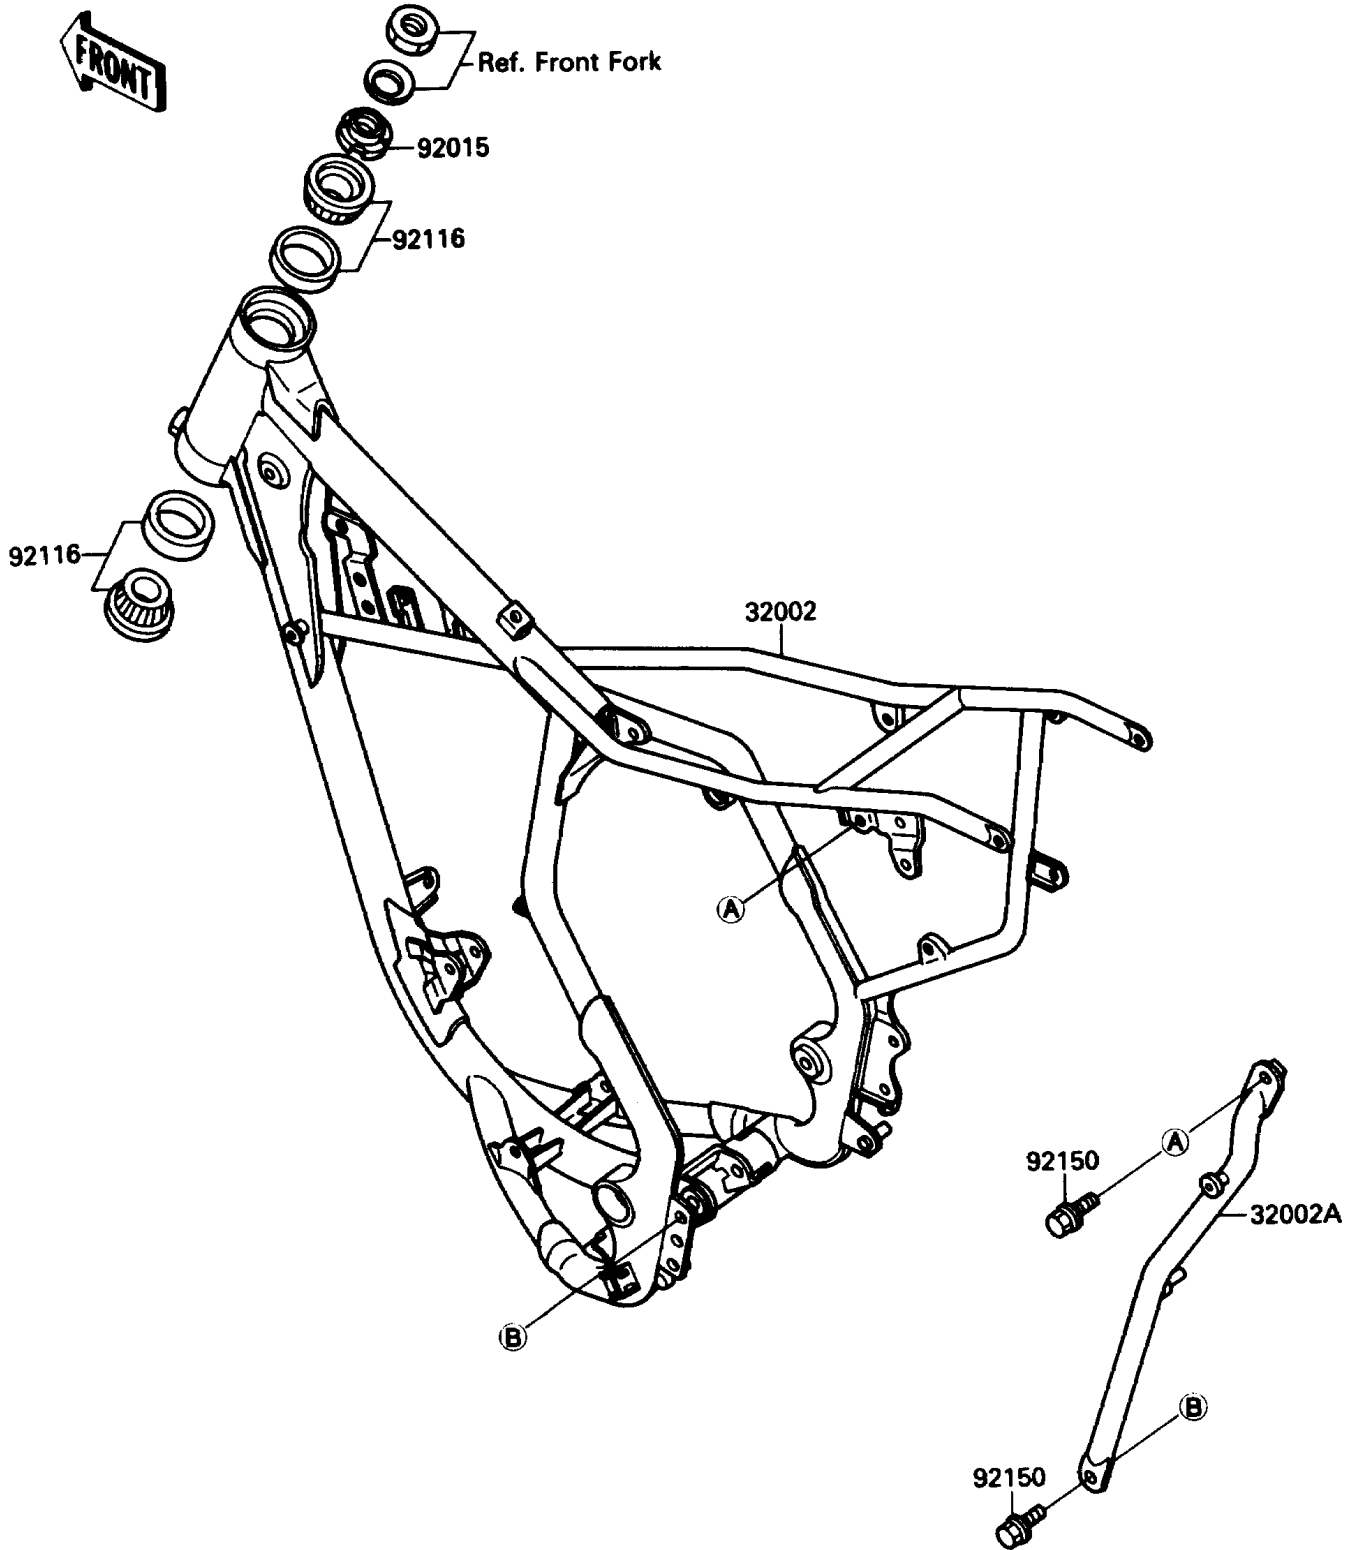

1988 KX80 PARTS DIAGRAM

Frame

F2120-0316

1988 KX80 PARTS LIST

Frame

ITEM NAME	PART NUMBER	QUANTITY
FRAME-COMP,FR (Ref # 32002)	32002-1949	1
FRAME-COMP,RR (Ref # 32002A)	32002-1950	1
NUT,25MM (Ref # 92015)	92090-024	1
BEARING-ROLLER,H1-CAP32005JRRS (Ref # 92116)	92116-1065	2
BOLT,FLANGED,8X14 (Ref # 92150)	92150-1120	2