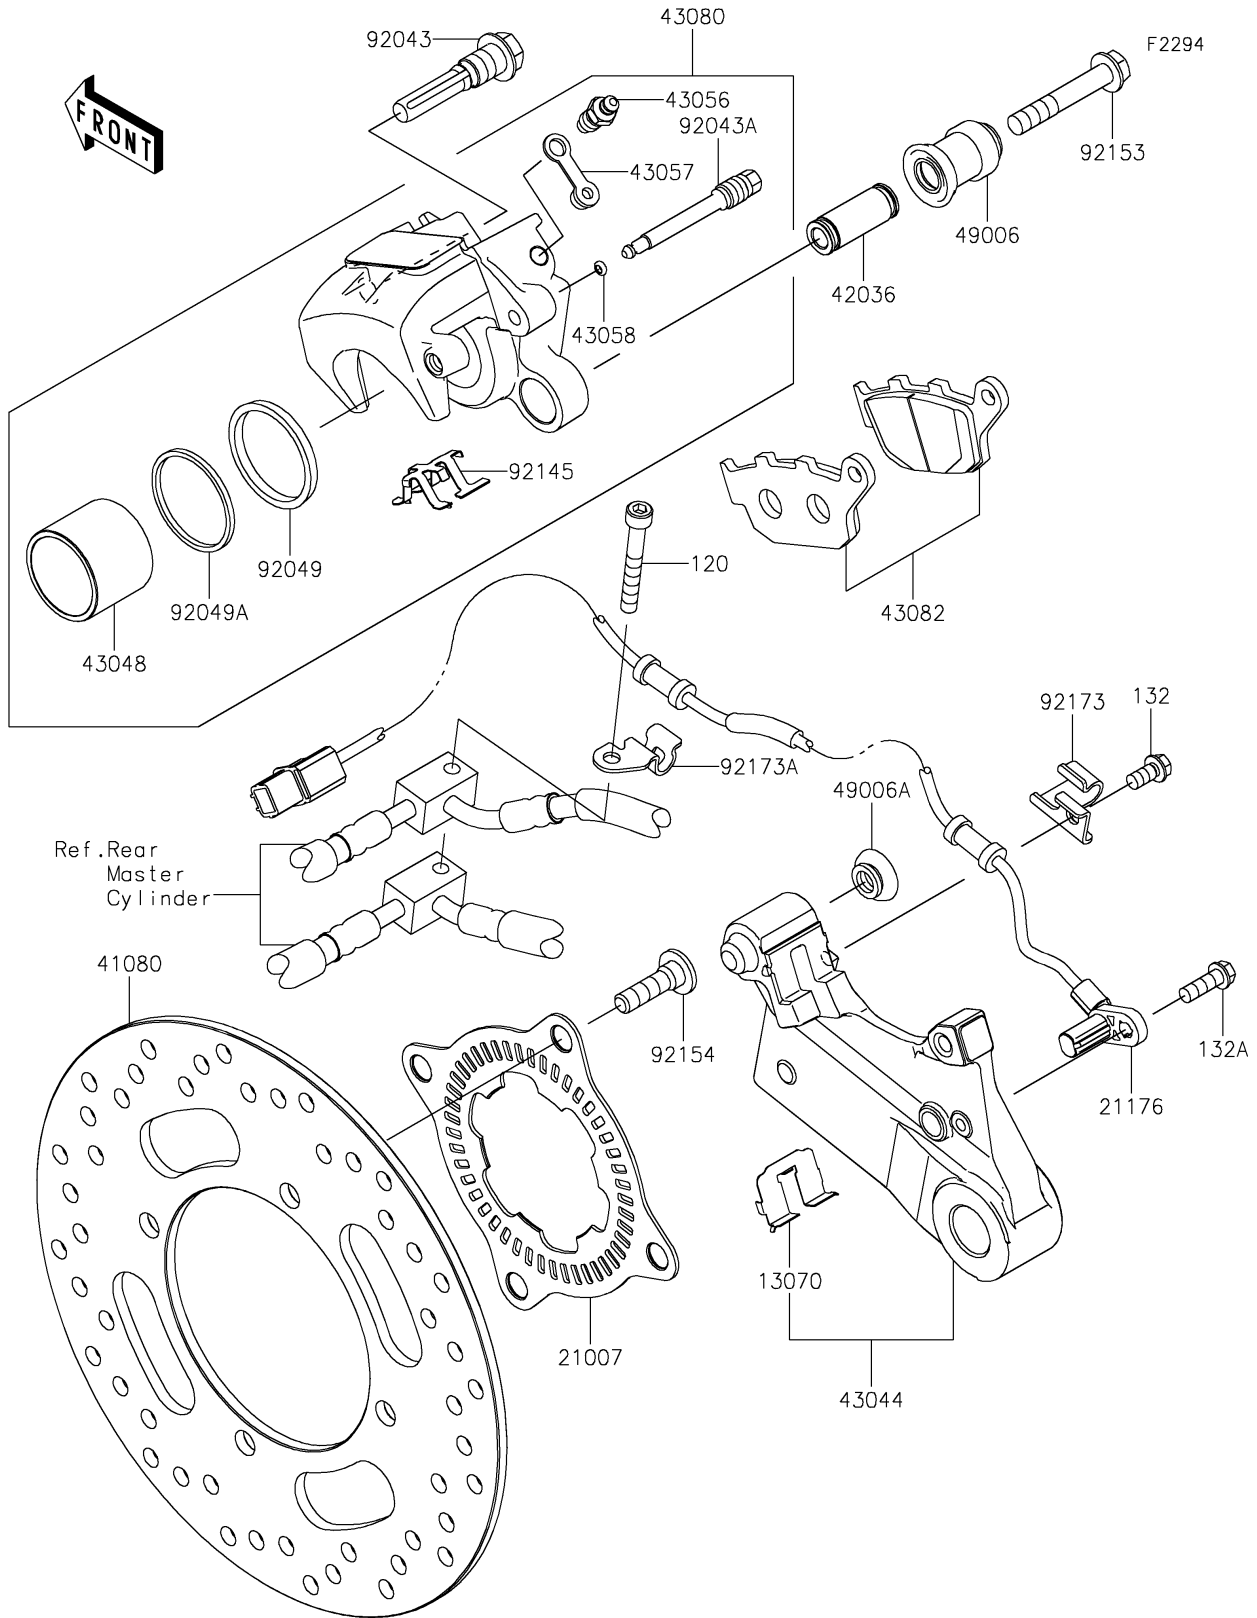

2022 Z900 SE PARTS DIAGRAM

Rear Brake

2022 Z900 SE PARTS LIST

Rear Brake

ITEM NAME	PART NUMBER	QUANTITY
GUIDE,BRACKET RETAINER (Ref # 13070)	13070-0795	1
ROTOR,RR SENSOR (Ref # 21007)	21007-0660	1
SENSOR,SPEED,RR (Ref # 21176)	21176-0912	1
DISC,RR (Ref # 41080)	41080-0678	1
SLEEVE (Ref # 42036)	42036-0050	1
HOLDER-COMP-CALIPER (Ref # 43044)	43044-0082	1
PISTON-CALIPER (Ref # 43048)	43048-0008	1
BREATHER (Ref # 43056)	43056-1055	1
CAP-BREATHER (Ref # 43057)	43057-1001	1
RING,STOPPER (Ref # 43058)	43058-1100	1
CALIPER-SUB-ASSY,RR,BLACK (Ref # 43080)	43080-0156-DJ	1
PAD-ASSY-BRAKE (Ref # 43082)	43082-0151	1
BOOT (Ref # 49006)	49006-0058	1
BOOT,CALIPER (Ref # 49006A)	49006-1242	1
PIN (Ref # 92043)	92043-0137	1
PIN,HANGER (Ref # 92043A)	92043-0820	1
SEAL-OIL (Ref # 92049)	92049-1449	1
SEAL-OIL (Ref # 92049A)	92049-1450	1
SPRING,PAD (Ref # 92145)	92145-0493	1
BOLT,FLANGED (Ref # 92153)	92153-1826	1
BOLT,SOCKET,8X30 (Ref # 92154)	92154-1865	4
CLAMP (Ref # 92173)	92173-1798	1
CLAMP (Ref # 92173A)	92173-2107	1
BOLT-SOCKET,6X45 (Ref # 120)	120CA0645	1
BOLT-FLANGED-SMALL,6X12 (Ref # 132)	132BA0612	1
BOLT-FLANGED-SMALL,6X18 (Ref # 132A)	132BA0618	1