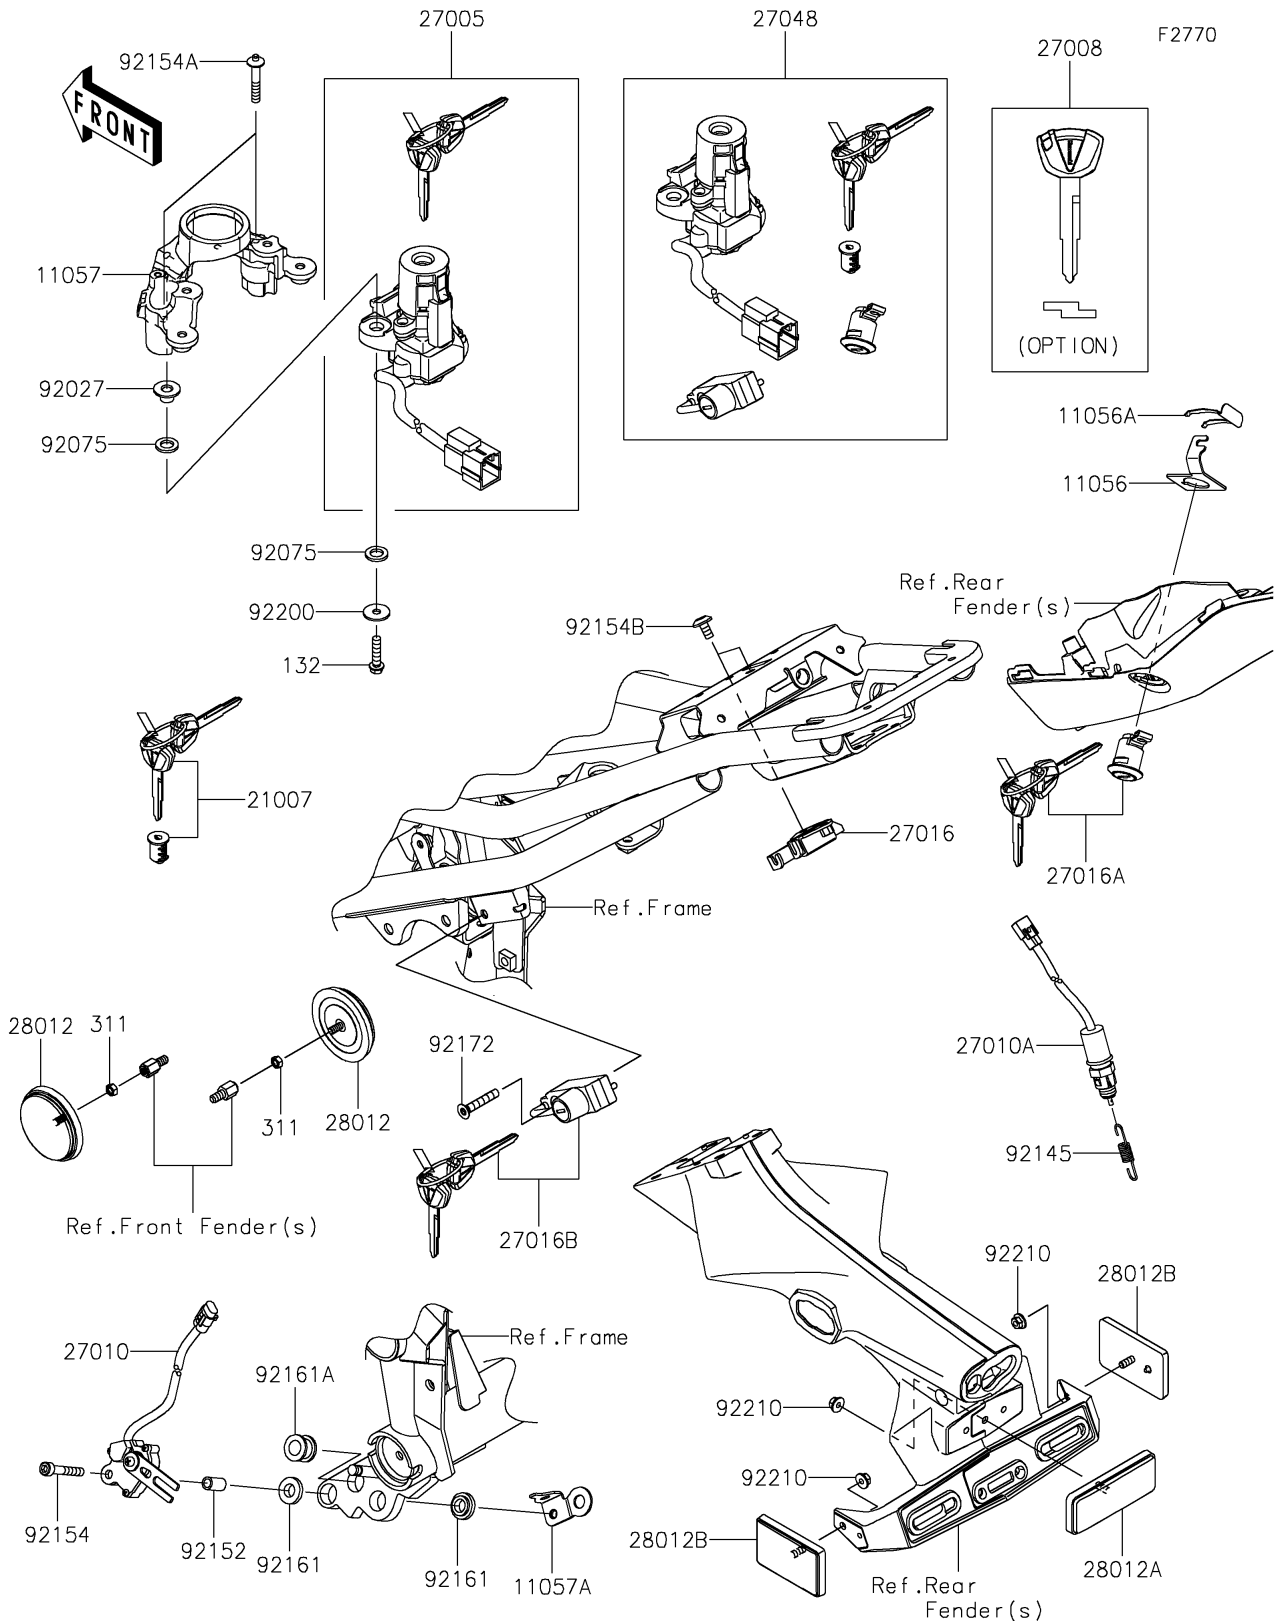

2022 Z900 SE PARTS DIAGRAM

Ignition Switch/Locks/Reflectors

2022 Z900 SE PARTS LIST

Ignition Switch/Locks/Reflectors

ITEM NAME	PART NUMBER	QUANTITY
BRACKET (Ref # 11056)	11056-0237	1
BRACKET,CLASP (Ref # 11056A)	11056-0238	1
BRACKET,IG. SWITCH (Ref # 11057)	11057-0251	1
BRACKET (Ref # 11057A)	11057-0319	1
ROTOR,LOCK,TANK CAP (Ref # 21007)	21007-5083	1
SWITCH-ASSY-IGNITION (Ref # 27005)	27005-0673	1
KEY-LOCK,BLANK (Ref # 27008)	27008-0596	1
SWITCH,SIDE STAND (Ref # 27010)	27010-0722	1
SWITCH,REAR BRAKE (Ref # 27010A)	27010-0936	1
LOCK-ASSY,SEAT STRIKER (Ref # 27016)	27016-1115	1
LOCK-ASSY,SEAT (Ref # 27016A)	27016-5386	1
LOCK-ASSY,HELMET (Ref # 27016B)	27016-5397	1
SWITCH-ASSY (Ref # 27048)	27048-5223	1
REFLECTOR-REFLEX,FR,SIDE (Ref # 28012)	28012-0001	2
REFLECTOR-REFLEX (Ref # 28012A)	28012-1077	1
REFLECTOR-REFLEX (Ref # 28012B)	28012-1088	2
COLLAR,L=9.6 (Ref # 92027)	92027-1045	2
DAMPER (Ref # 92075)	92075-1564	4
SPRING,REAR BRAKE (Ref # 92145)	92145-1870	1
COLLAR,6.5X9.5X17 (Ref # 92152)	92152-2274	1
BOLT,SOCKET,6X40 (Ref # 92154)	92154-0505	1
BOLT,E TYPE TORX,6X35 (Ref # 92154A)	92154-2207	2
BOLT,SOCKET,6X12 (Ref # 92154B)	92154-2355	2
DAMPER (Ref # 92161)	92161-0117	2
DAMPER (Ref # 92161A)	92161-0118	1
SCREW,HEXLOBE,6X35 (Ref # 92172)	92172-0835	1
WASHER,6X20X1.6 (Ref # 92200)	92200-0212	2
NUT,FLANGED,5MM (Ref # 92210)	92210-0007	3
BOLT-FLANGED-SMALL,6X25 (Ref # 132)	132BA0625	2

2022 Z900 SE PARTS LIST

Ignition Switch/Locks/Reflectors

ITEM NAME	PART NUMBER	QUANTITY
NUT-HEX,5MM (Ref # 311)	311AB0500	2