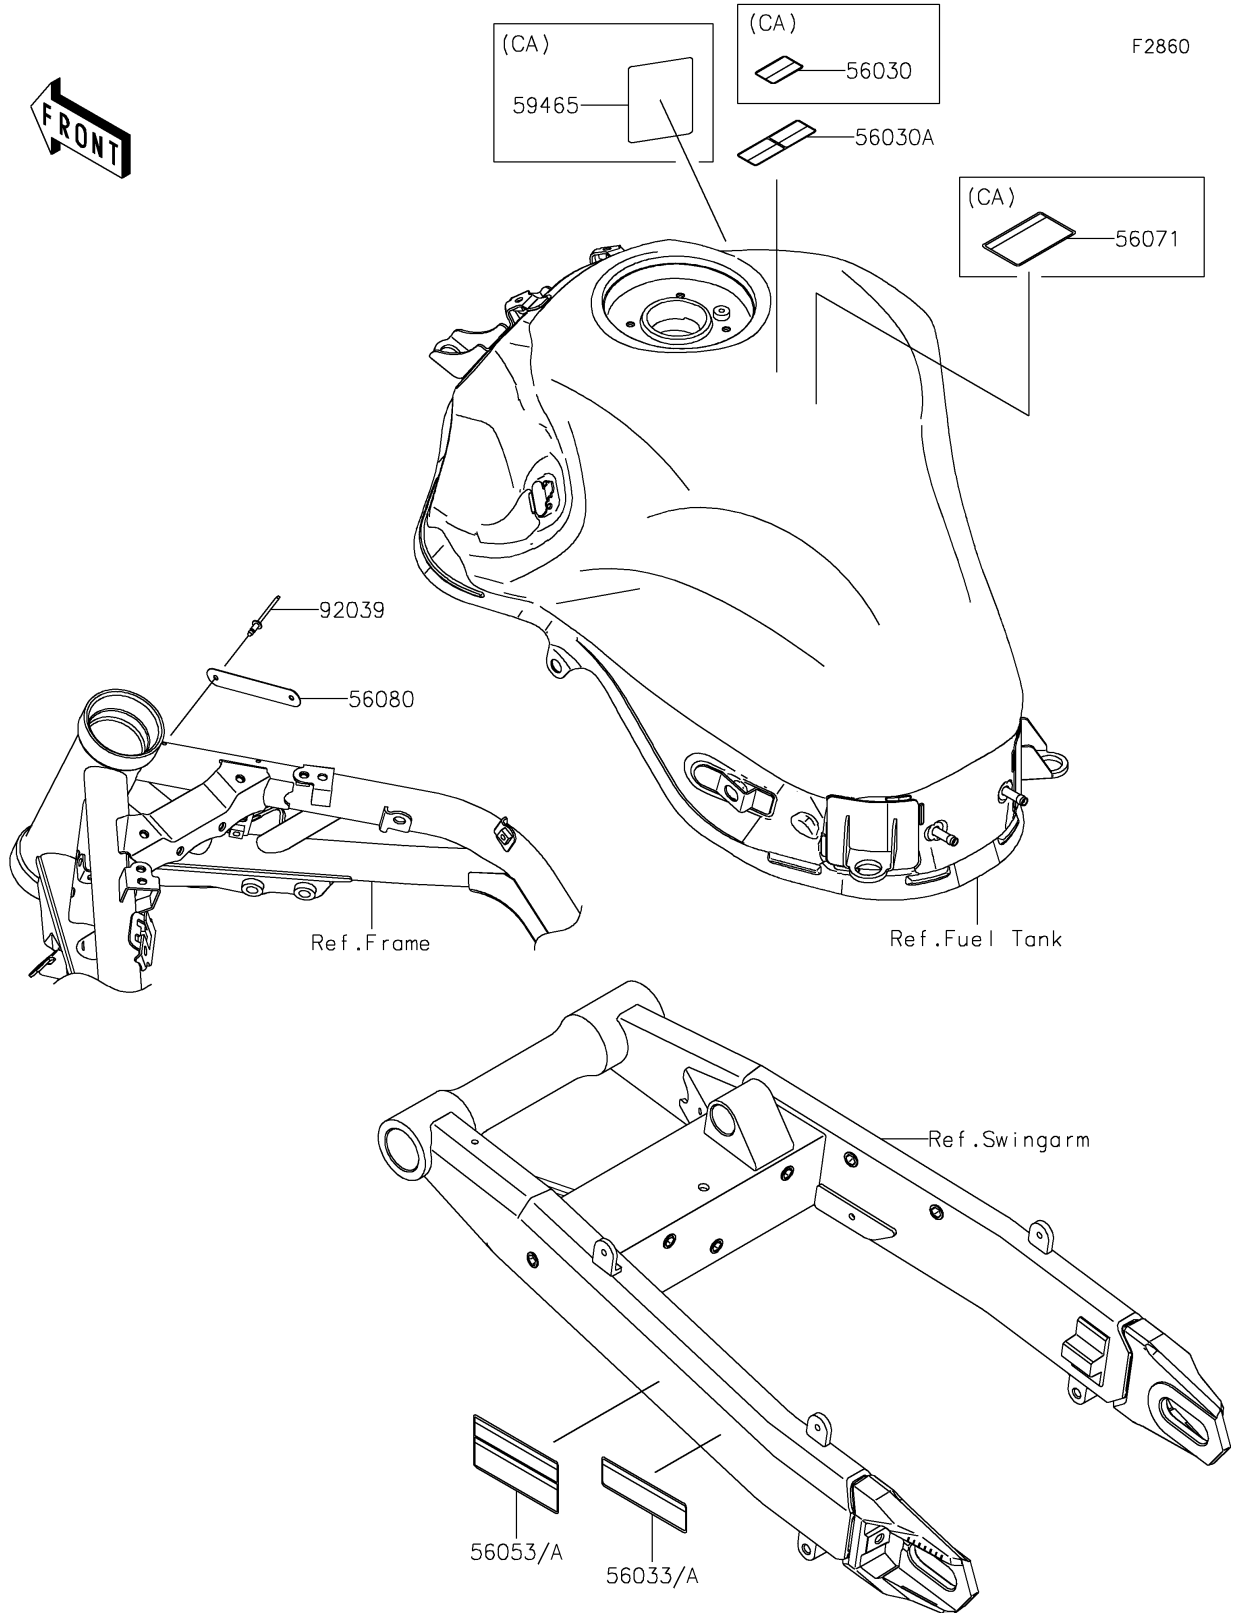

2022 Z900 SE PARTS DIAGRAM

Labels

2022 Z900 SE PARTS LIST

Labels

ITEM NAME	PART NUMBER	QUANTITY
LABEL,GASOLINE (Ref # 56030)	56030-0357	1
LABEL,GASOLINE (Ref # 56030A)	56030-0358	1
LABEL-MANUAL,CHAIN (Ref # 56033)	56033-0884	1
LABEL-MANUAL,CHAIN (Ref # 56033A)	56033-0887	1
LABEL-SPECIFICATION,TIRE&LOAD (Ref # 56053)	56053-1695	1
LABEL-SPECIFICATION,TIRE&LOAD (Ref # 56053A)	56053-1696	1
LABEL-WARNING,EVAPO (Ref # 56071)	56071-0158	1
LABEL-BRAND,KAWASAKI (Ref # 56080)	56080-1077	1
LABEL-CERTIFICATION,EVAPO ROUT (Ref # 59465)	59465-2890	1
RIVET (Ref # 92039)	92039-1105	2