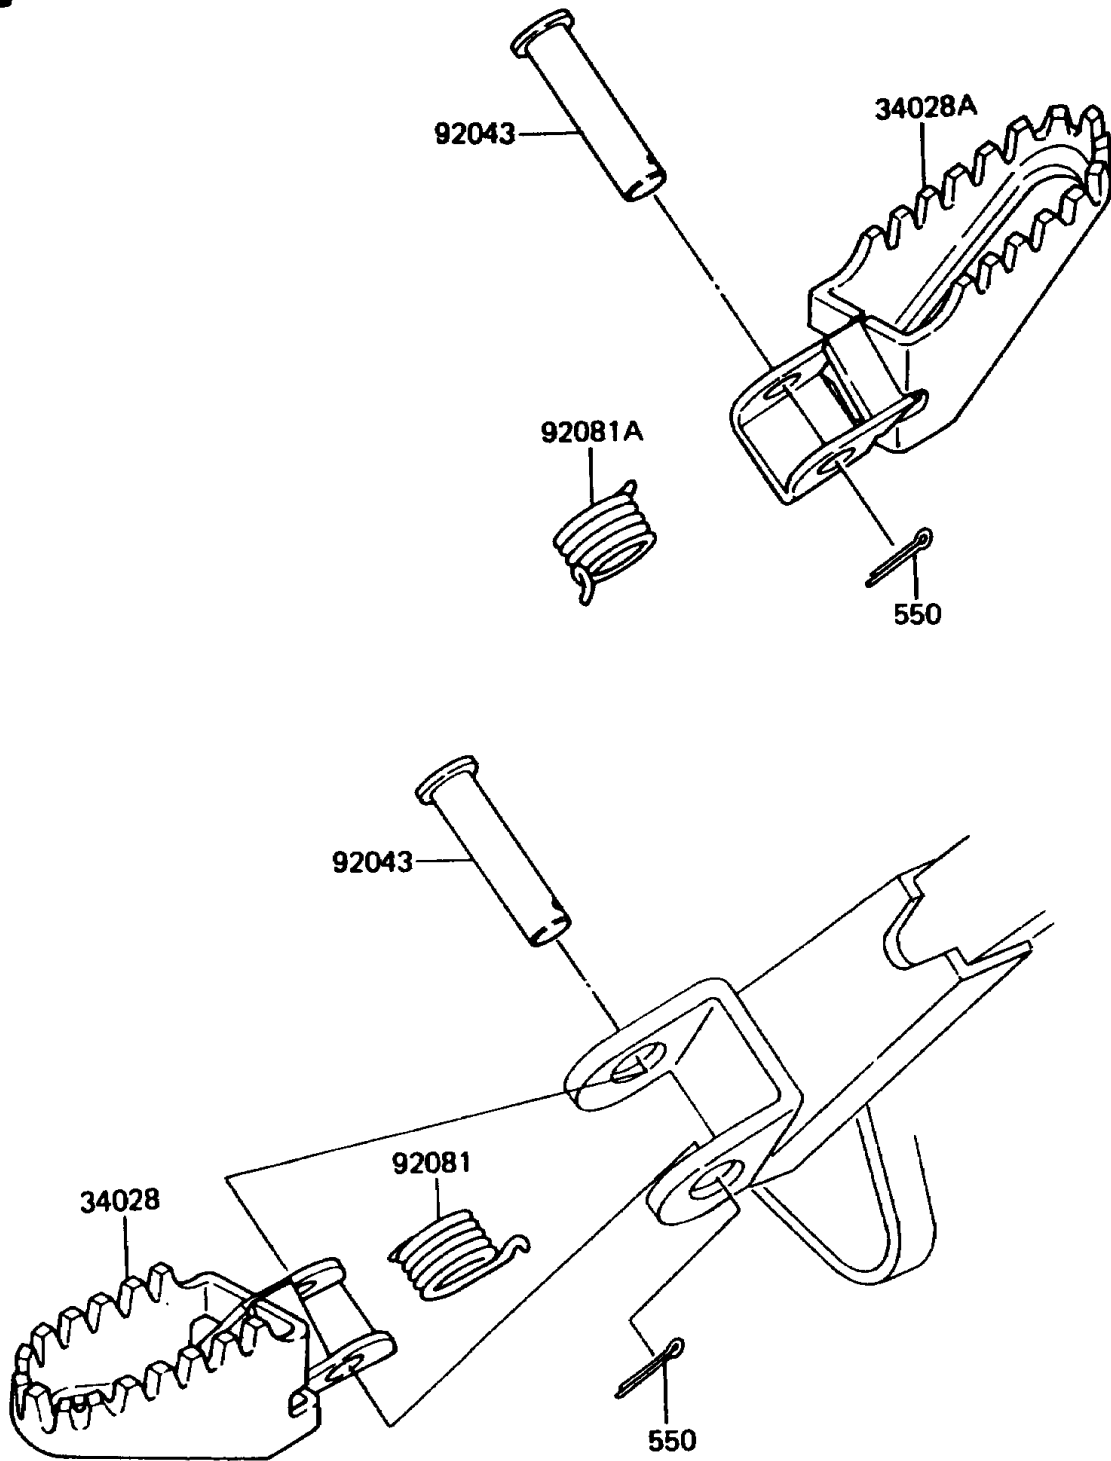

# 1988 KX80 PARTS DIAGRAM

Footrests

F2160-0141

# 1988 KX80 PARTS LIST

## Footrests

ITEM NAME	PART NUMBER	QUANTITY
STEP,LH (Ref # 34028)	34028-1252	1
STEP,RH (Ref # 34028A)	34028-1253	1
PIN,8X32 (Ref # 92043)	92043-1143	2
SPRING,FOOTREST,LH (Ref # 92081)	92081-1491	1
SPRING,FOOTREST,RH (Ref # 92081A)	92081-1543	1
PIN-COTTER,2.5X15 (Ref # 550)	550D2515	2