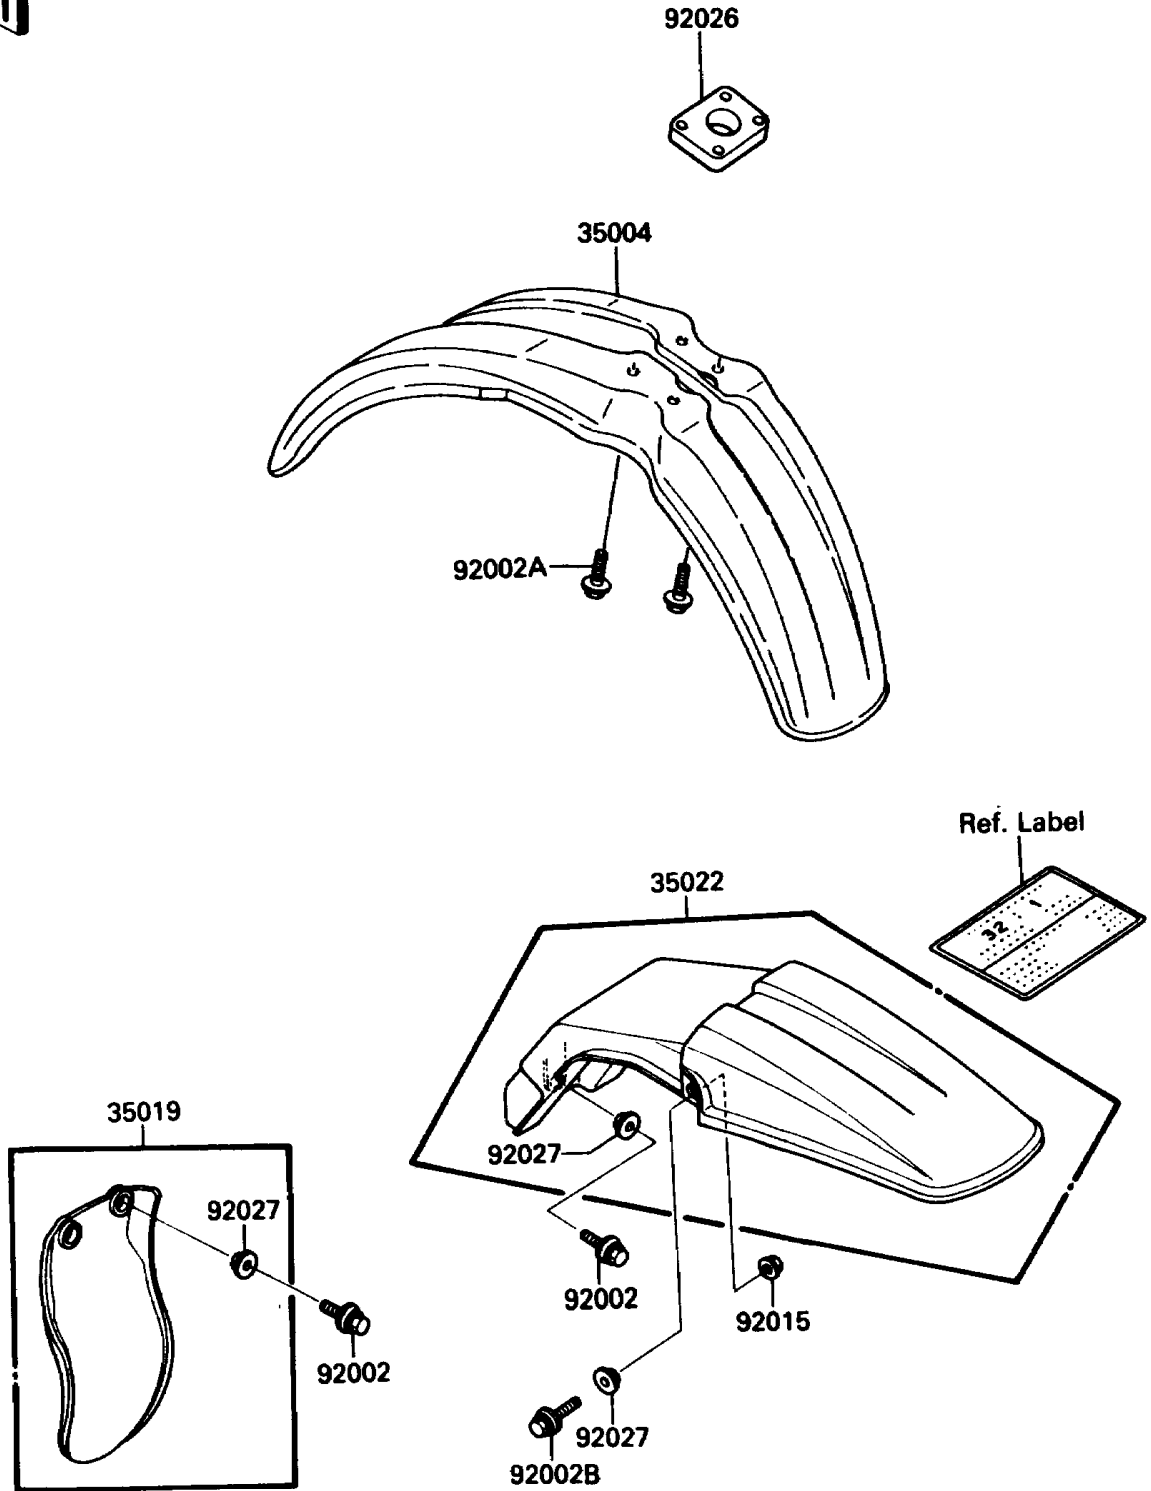

# 1988 KX80 PARTS DIAGRAM

Fenders

F2170-0351

# 1988 KX80 PARTS LIST

## Fenders

ITEM NAME	PART NUMBER	QUANTITY
FENDER-FRONT,L.GREEN (Ref # 35004)	35004-1092-6W	1
FLAP,REAR FENDER (Ref # 35019)	35019-1212	1
FENDER-COMP-REAR,L.GREEN (Ref # 35022)	35022-1233-6W	1
BOLT,6X14 (Ref # 92002)	92002-1460	4
BOLT,6X30 (Ref # 92002A)	92002-1590	4
BOLT,6X18 (Ref # 92002B)	92002-1952	2
NUT,LOCK,FLANGED,6MM (Ref # 92015)	92015-1339	2
SPACER,FRONT FENDER (Ref # 92026)	92026-1259	1
COLLAR (Ref # 92027)	92027-1757	6