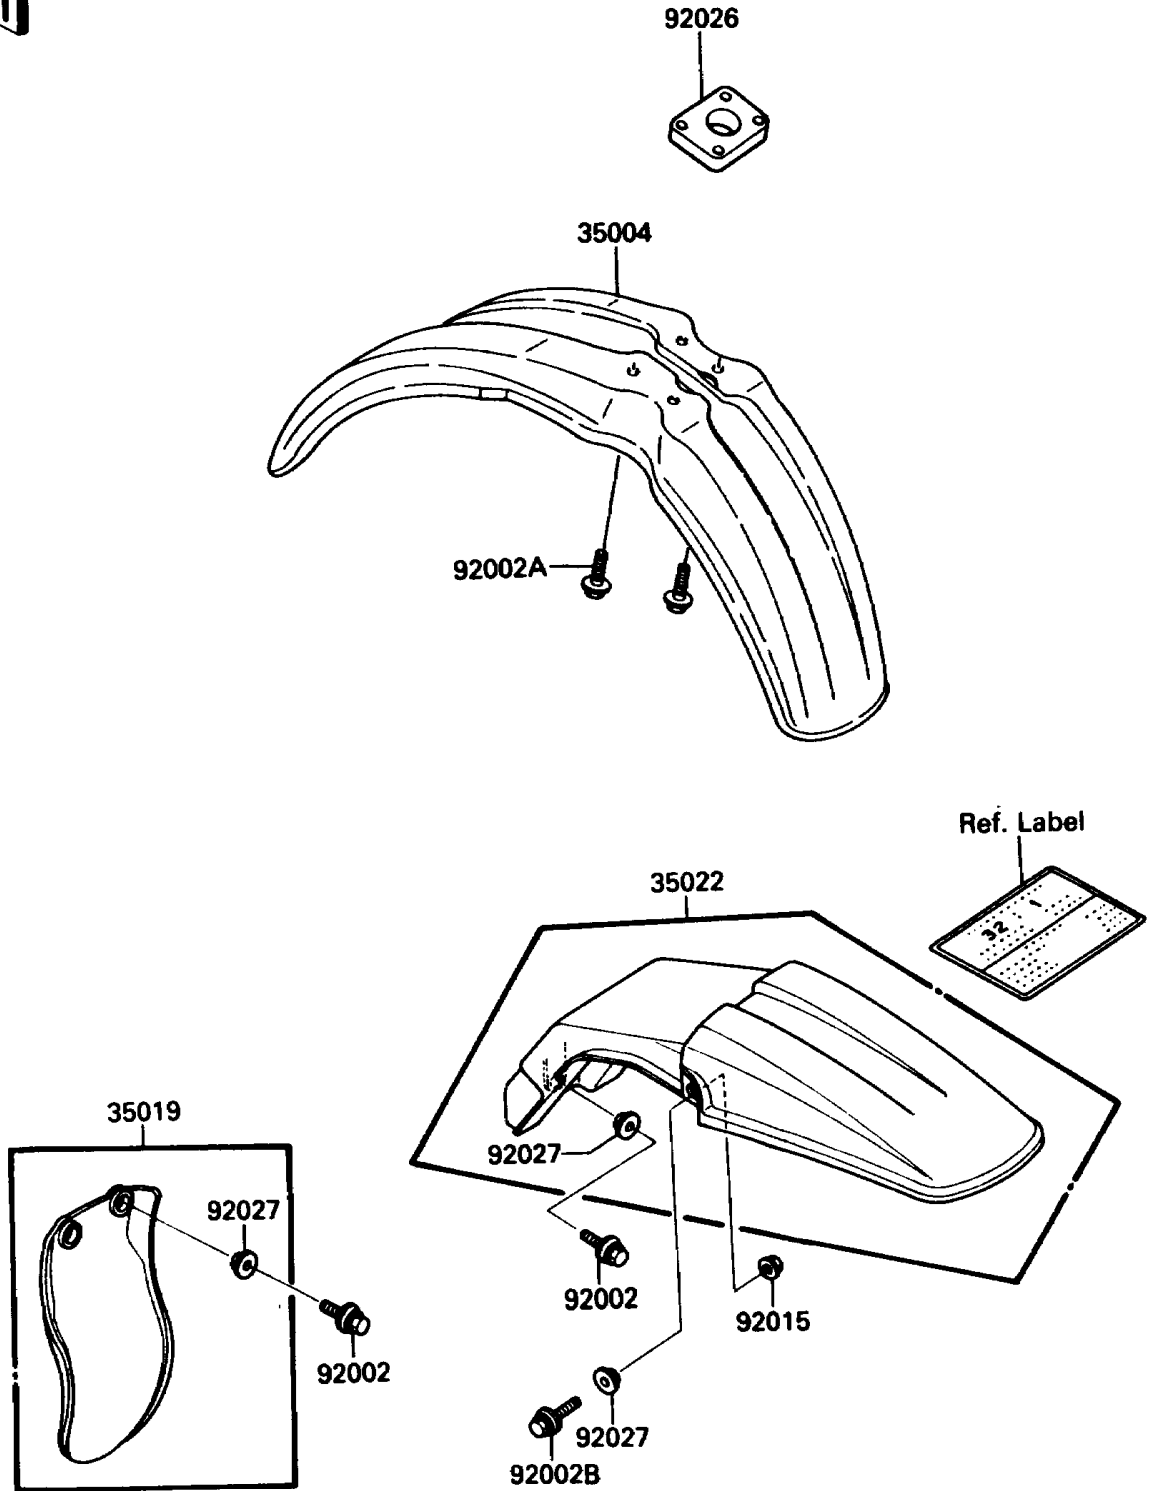

1988 KX80 PARTS DIAGRAM

Fenders

F2170-0351

1988 KX80 PARTS LIST

Fenders

ITEM NAME	PART NUMBER	QUANTITY
FENDER-FRONT,L.GREEN (Ref # 35004)	35004-1092-6W	1
FLAP,REAR FENDER (Ref # 35019)	35019-1212	1
FENDER-COMP-REAR,L.GREEN (Ref # 35022)	35022-1233-6W	1
BOLT,6X14 (Ref # 92002)	92002-1460	4
BOLT,6X30 (Ref # 92002A)	92002-1590	4
BOLT,6X18 (Ref # 92002B)	92002-1952	2
NUT,LOCK,FLANGED,6MM (Ref # 92015)	92015-1339	2
SPACER,FRONT FENDER (Ref # 92026)	92026-1259	1
COLLAR (Ref # 92027)	92027-1757	6