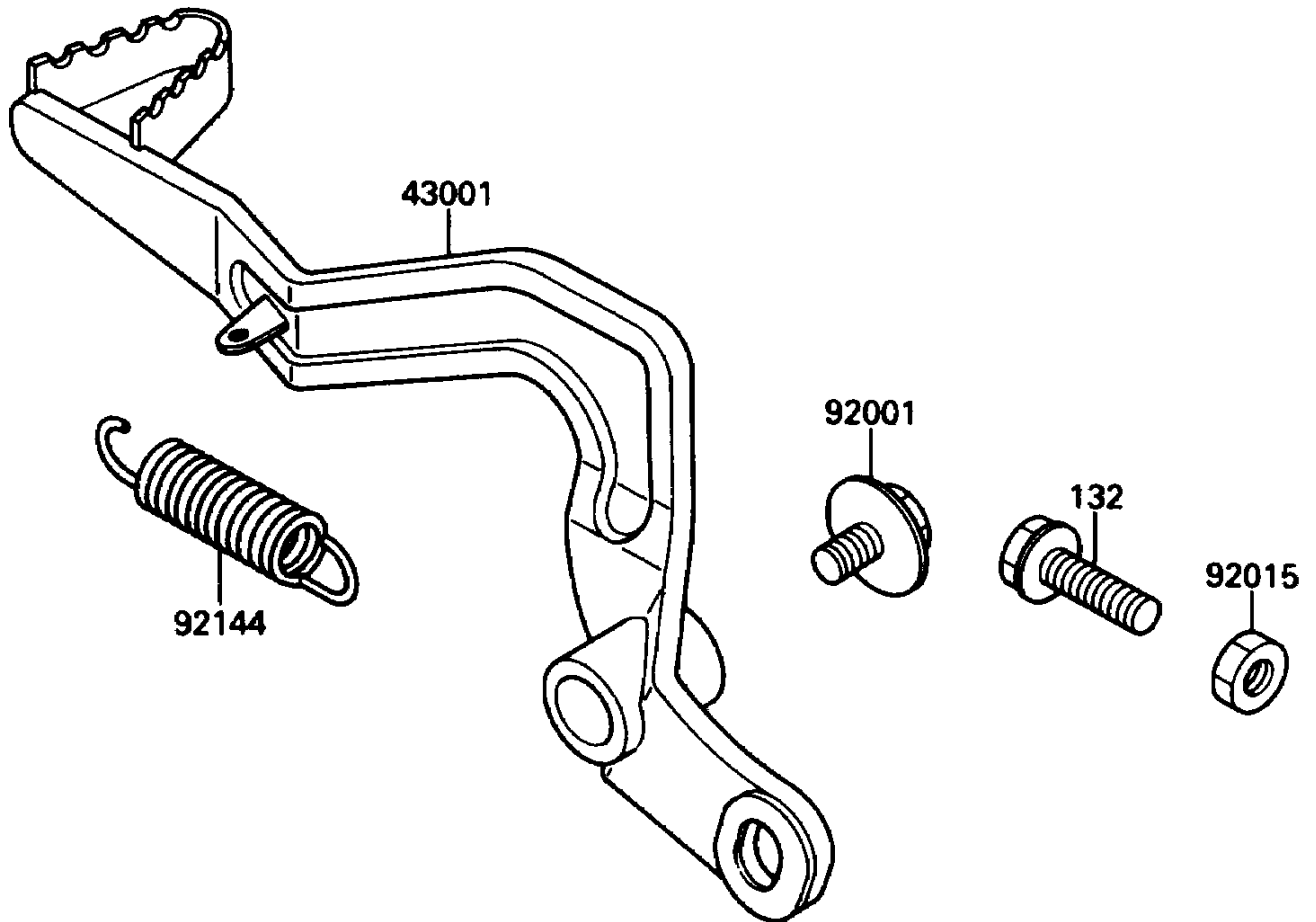

1988 KX80 PARTS DIAGRAM

Brake Pedal

F2260-0192

1988 KX80 PARTS LIST

Brake Pedal

ITEM NAME	PART NUMBER	QUANTITY
LEVER-BRAKE,PEDAL (Ref # 43001)	43001-1232	1
BOLT,FLANGED,6X10 (Ref # 92001)	92001-1034	1
NUT,6MM (Ref # 92015)	92015-1391	1
SPRING,BRAKE PEDAL RETURN (Ref # 92144)	92144-1047	1
BOLT-FLANGED-SMALL (Ref # 132)	132G0620	1