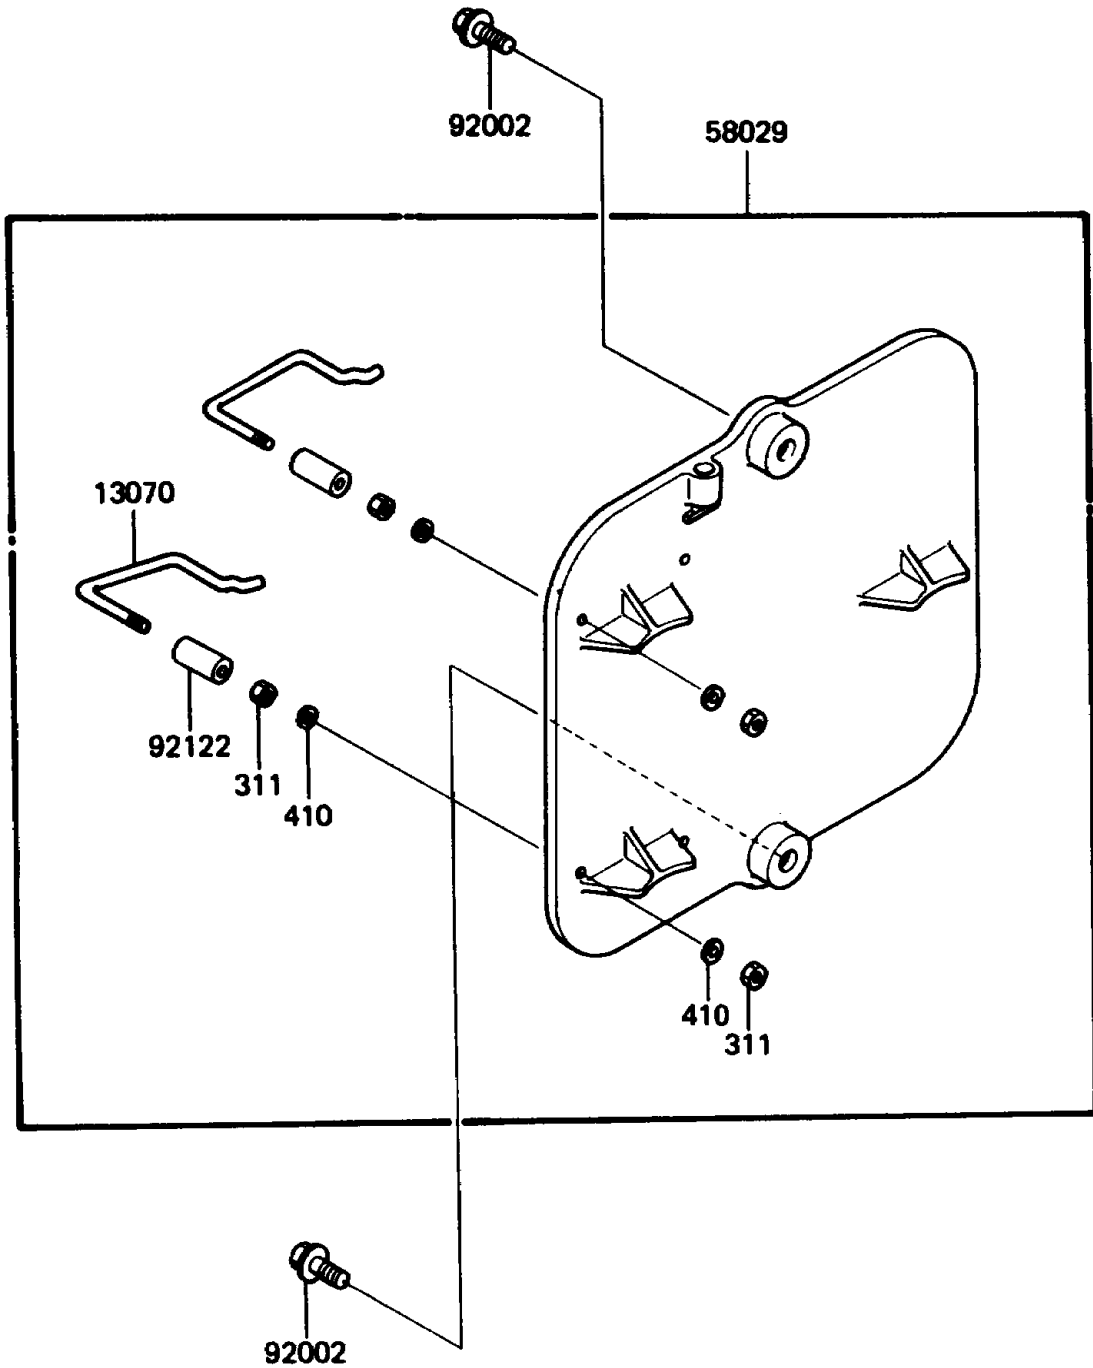

# 1988 KX80 PARTS DIAGRAM

Accessory

F2910-0039

# 1988 KX80 PARTS LIST

## Accessory

ITEM NAME	PART NUMBER	QUANTITY
GUIDE,CABLE (Ref # 13070)	13070-1031	2
PLATE-NUMBER,L.GREEN (Ref # 58029)	58029-5014-6W	1
BOLT,6X14 (Ref # 92002)	92002-1460	2
ROLLER,CABLE GUIDE (Ref # 92122)	92122-1011	2
NUT-HEX (Ref # 311)	311B0300	4
WASHER-PLAIN-SMALL,3MM (Ref # 410)	410B0300	4