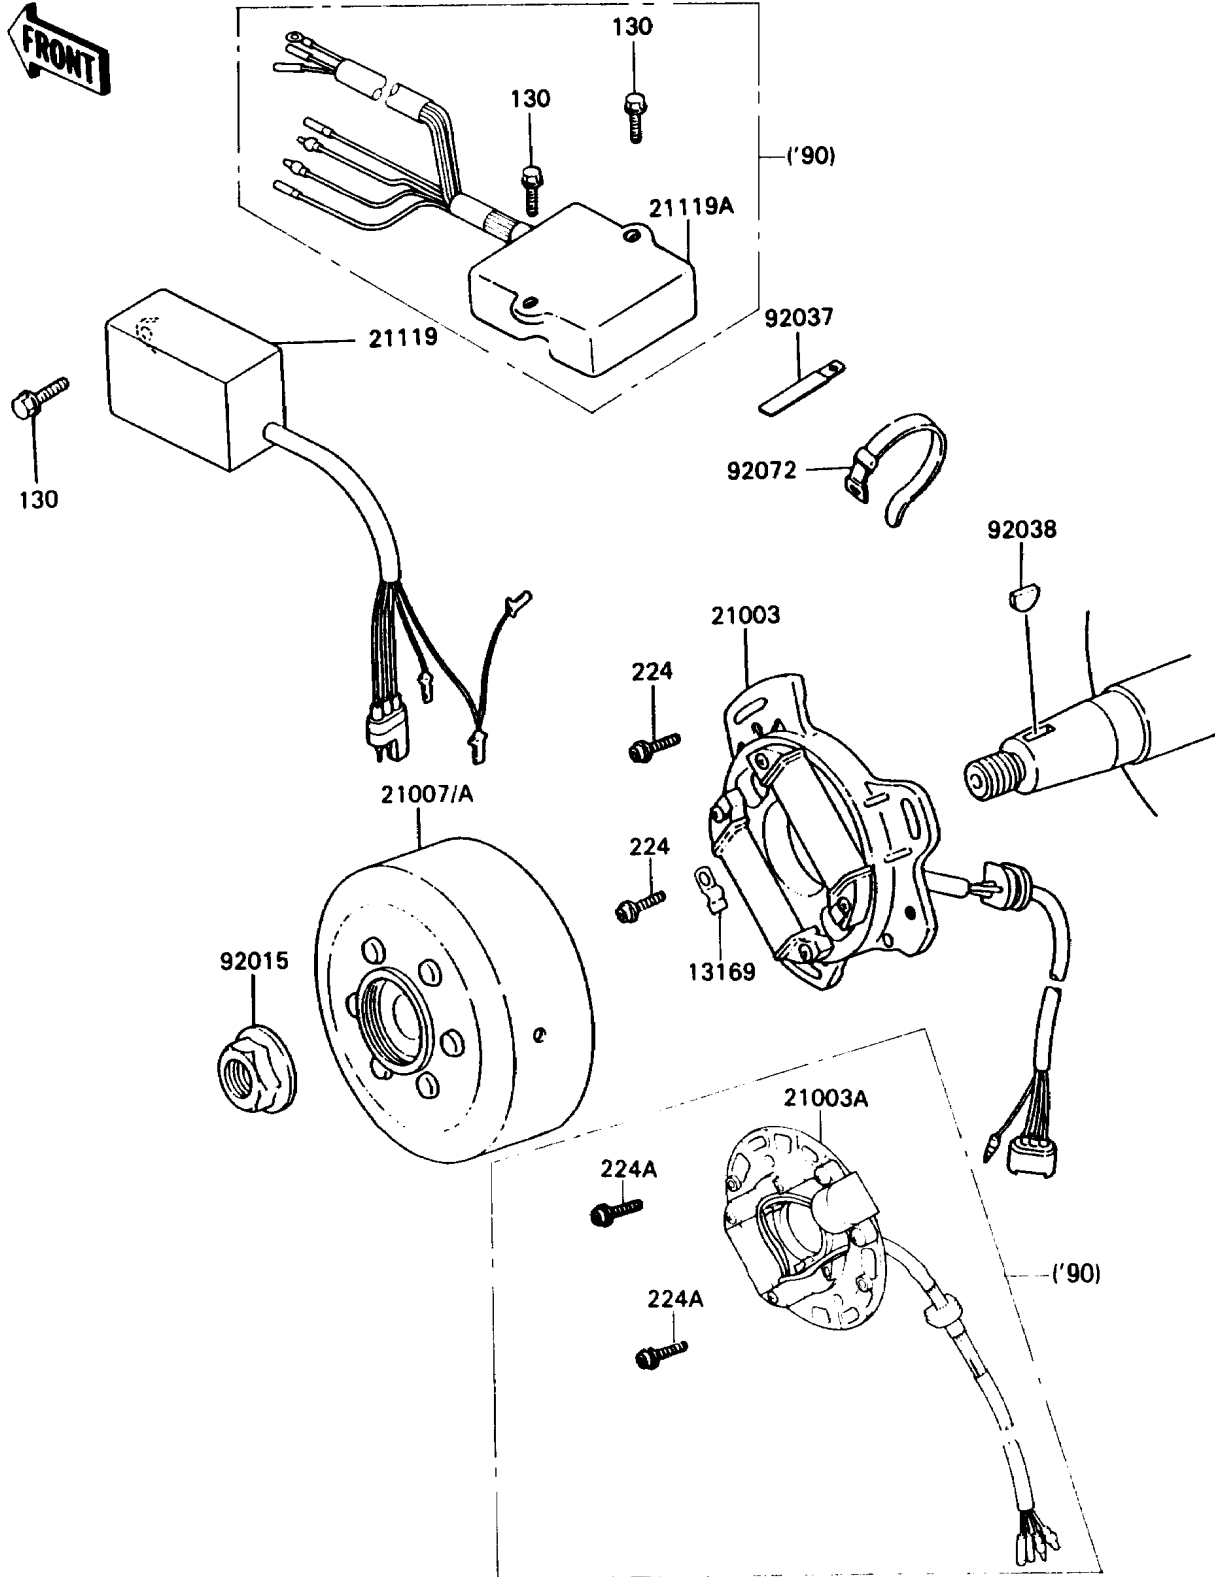

# 1990 KX80 PARTS DIAGRAM

Generator

E1810-0139

## 1990 KX80 PARTS LIST

### Generator

ITEM NAME	PART NUMBER	QUANTITY
STATOR (Ref # 21003A)	21003-1202	1
ROTOR,MAGNETO (Ref # 21007A)	21007-1191	1
IGNITER (Ref # 21119A)	21119-1274	1
NUT,FLANGED,10MM (Ref # 92015)	92015-077	1
CLAMP,WIRING HARNESS (Ref # 92037)	92037-1069	1
KEY,WOODRUFF (Ref # 92038)	92038-001	1
BAND,L=218 (Ref # 92072)	92072-032	1
BOLT-FLANGED,6X12 (Ref # 130)	130G0612	2
SCREW-PAN-WP-CROS (Ref # 224A)	224B0614	2