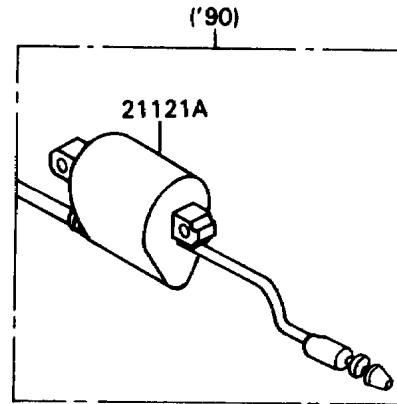

1989 KX80 PARTS DIAGRAM

Ignition System

E1830-0234

1989 KX80 PARTS LIST

Ignition System

ITEM NAME	PART NUMBER	QUANTITY
COIL-IGNITION (Ref # 21121)	21121-1057	1
CAP-SPARK PLUG (Ref # 21130)	21130-1006	1
CAP-ASSY-PLUG (Ref # 21160)	21160-005	1
TERMINAL,PLUG CAP (Ref # 21169)	21169-001	1
CLAMP (Ref # 92037)	92037-1173	1
PLUG-SPARK,B9EG(NGK) (Ref # 92070)	92070-1058	1
PLUG-SPARK,B9EG(NGK) (Ref # 92070A)	92070-1061	1
BOLT-FLANGED-SMALL (Ref # 132)	132G0616	2