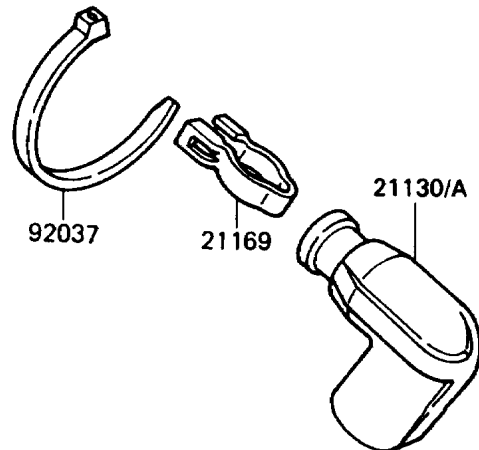

1989 KX80 PARTS DIAGRAM

Ignition System

E1830-0234

1989 KX80 PARTS LIST

Ignition System

ITEM NAME	PART NUMBER	QUANTITY
COIL-IGNITION (Ref # 21121)	21121-1057	1
CAP-SPARK PLUG (Ref # 21130)	21130-1006	1
CAP-ASSY-PLUG (Ref # 21160)	21160-005	1
TERMINAL,PLUG CAP (Ref # 21169)	21169-001	1
CLAMP (Ref # 92037)	92037-1173	1
PLUG-SPARK,B9EG(NGK) (Ref # 92070)	92070-1058	1
PLUG-SPARK,B9EG(NGK) (Ref # 92070A)	92070-1061	1
BOLT-FLANGED-SMALL (Ref # 132)	132G0616	2