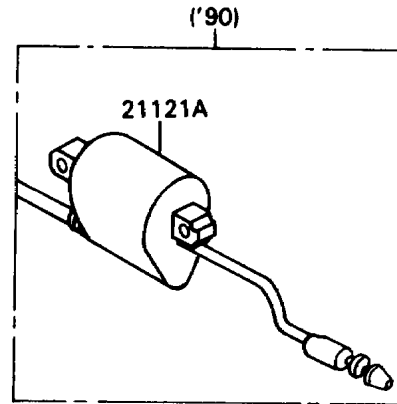

1990 KX80 PARTS DIAGRAM

Ignition System

E1830-0234

1990 KX80 PARTS LIST

Ignition System

ITEM NAME	PART NUMBER	QUANTITY
COIL-IGNITION (Ref # 21121A)	21121-1183	1
CAP-SPARK PLUG (Ref # 21130A)	21130-1062	1
CAP-ASSY-PLUG (Ref # 21160)	21160-005	1
CLAMP (Ref # 92037)	92037-1173	1
PLUG-SPARK,B9EG(NGK) (Ref # 92070)	92070-1058	1
PLUG-SPARK,B9EG(NGK) (Ref # 92070A)	92070-1061	1
BOLT-FLANGED-SMALL (Ref # 132)	132G0616	2