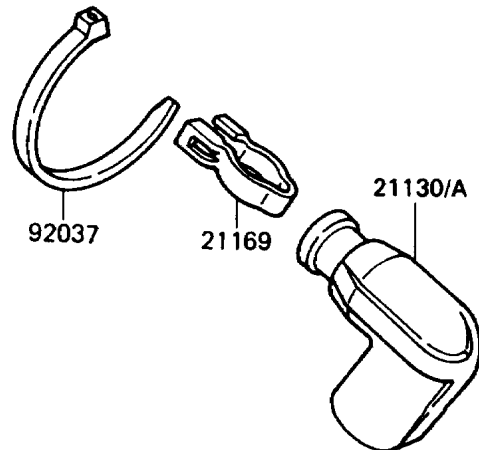

1990 KX80 PARTS DIAGRAM

Ignition System

E1830-0234

1990 KX80 PARTS LIST

Ignition System

ITEM NAME	PART NUMBER	QUANTITY
COIL-IGNITION (Ref # 21121A)	21121-1183	1
CAP-SPARK PLUG (Ref # 21130A)	21130-1062	1
CAP-ASSY-PLUG (Ref # 21160)	21160-005	1
CLAMP (Ref # 92037)	92037-1173	1
PLUG-SPARK,B9EG(NGK) (Ref # 92070)	92070-1058	1
PLUG-SPARK,B9EG(NGK) (Ref # 92070A)	92070-1061	1
BOLT-FLANGED-SMALL (Ref # 132)	132G0616	2