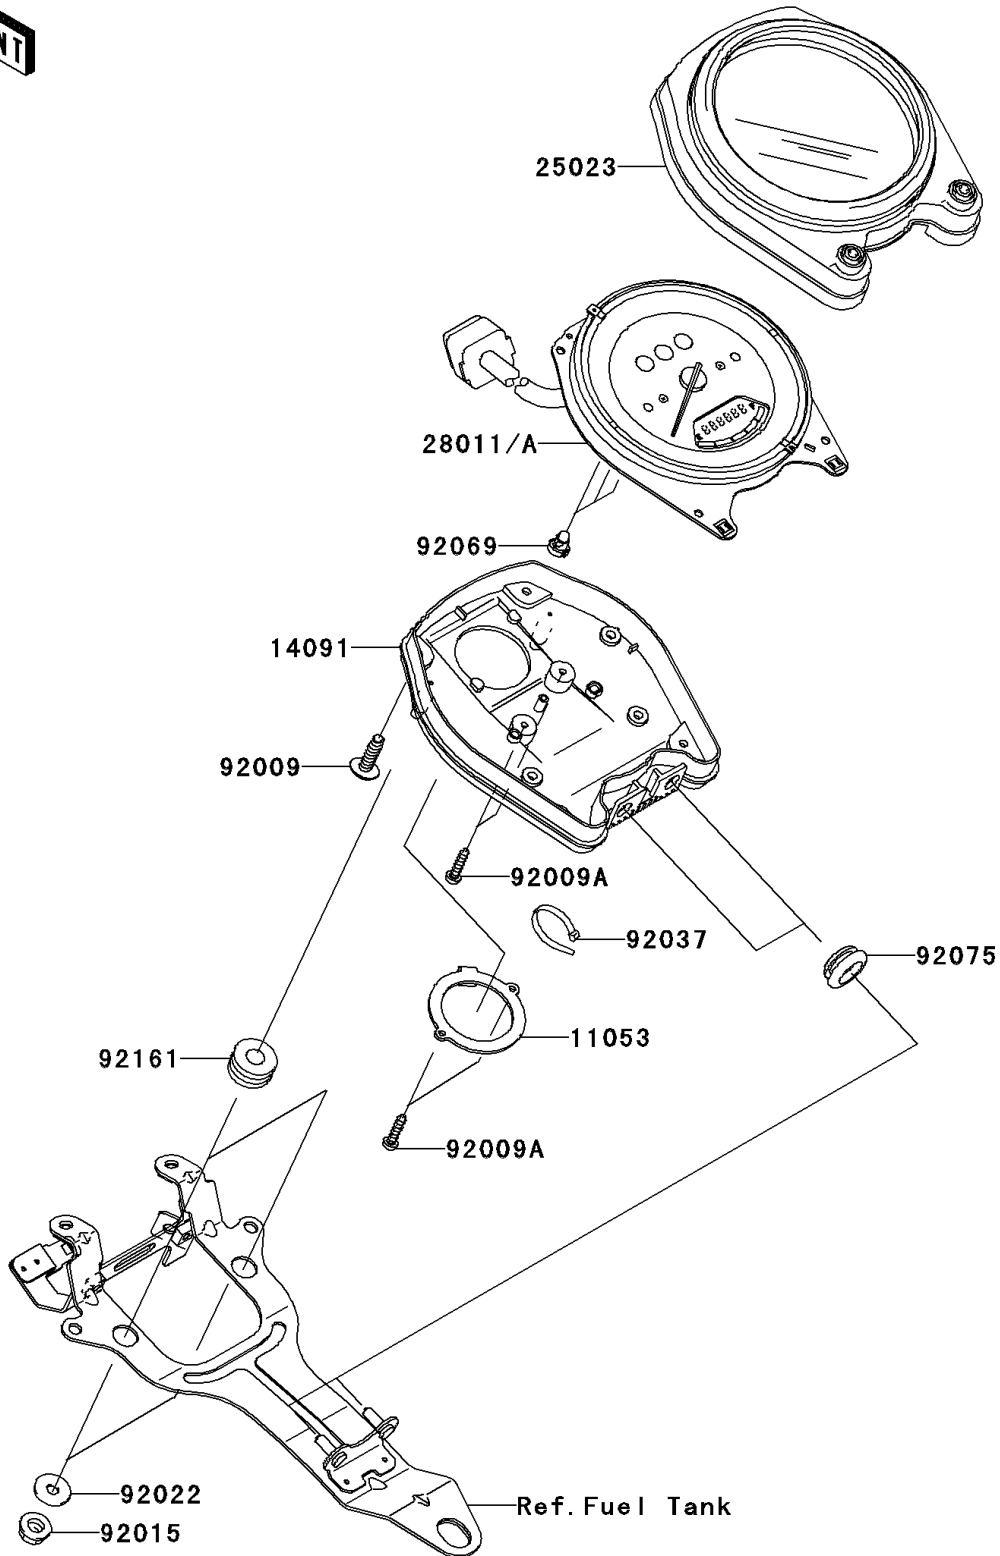

2006 Vulcan 1600 Nomad PARTS DIAGRAM

Meter(s)

F2530

2006 Vulcan 1600 Nomad PARTS LIST

Meter(s)

ITEM NAME	PART NUMBER	QUANTITY
BRACKET,METER (Ref # 11053)	11053-0022	1
COVER,METER,LWR (Ref # 14091)	14091-0009	1
COVER-METER CASE,UPP (Ref # 25023)	25023-0002	1
SCREW,TAPPING,4X16 (Ref # 92009)	92009-1163	4
SCREW,TAPPING,3X12 (Ref # 92009A)	92009-1255	4
NUT,6MM (Ref # 92015)	92015-1386	2
WASHER,6.5X20X1.6,BLACK (Ref # 92022)	92022-1346	2
CLAMP (Ref # 92037)	92037-1173	1
BULB,T3.4,12V1.1W (Ref # 92069)	92069-1110	3
DAMPER (Ref # 92075)	92075-1011	2
DAMPER (Ref # 92161)	92161-0054	2
METER,SPEED,MPH (Ref # 28011)	28011-0003	1
METER,SPEED,KPH (Ref # 28011A)	28011-0004	1