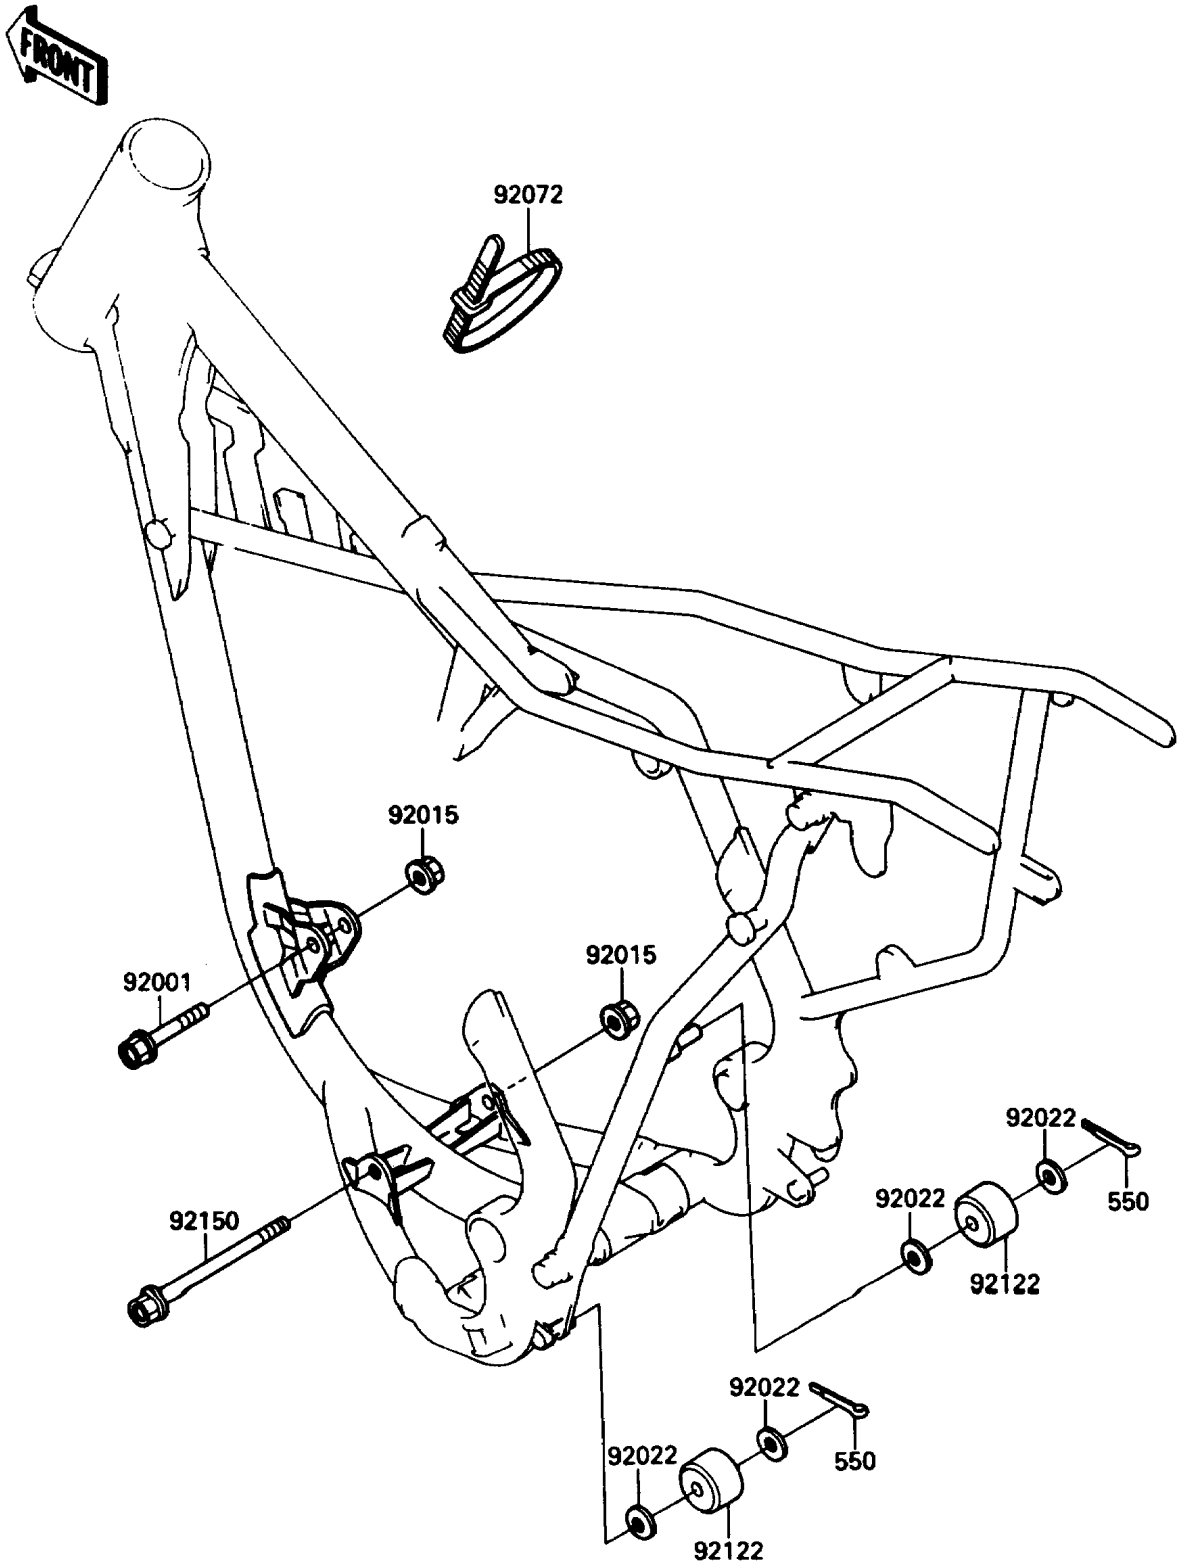

1989 KX80 PARTS DIAGRAM

Frame Fittings

F2131-0257

1989 KX80 PARTS LIST

Frame Fittings

ITEM NAME	PART NUMBER	QUANTITY
BOLT,FLANGED,8X63 (Ref # 92001)	92001-1006	1
NUT,FLANGED,LOCK,8MM (Ref # 92015)	92015-1668	2
WASHER,10.5X20X1 (Ref # 92022)	92022-239	4
BAND,L=123 (Ref # 92072)	92072-030	1
ROLLER,CHAIN GUIDE (Ref # 92122)	92122-1155	2
BOLT,FLANGED,8X105 (Ref # 92150)	92001-1649	1
PIN-COTTER,2.5X15 (Ref # 550)	550D2515	2