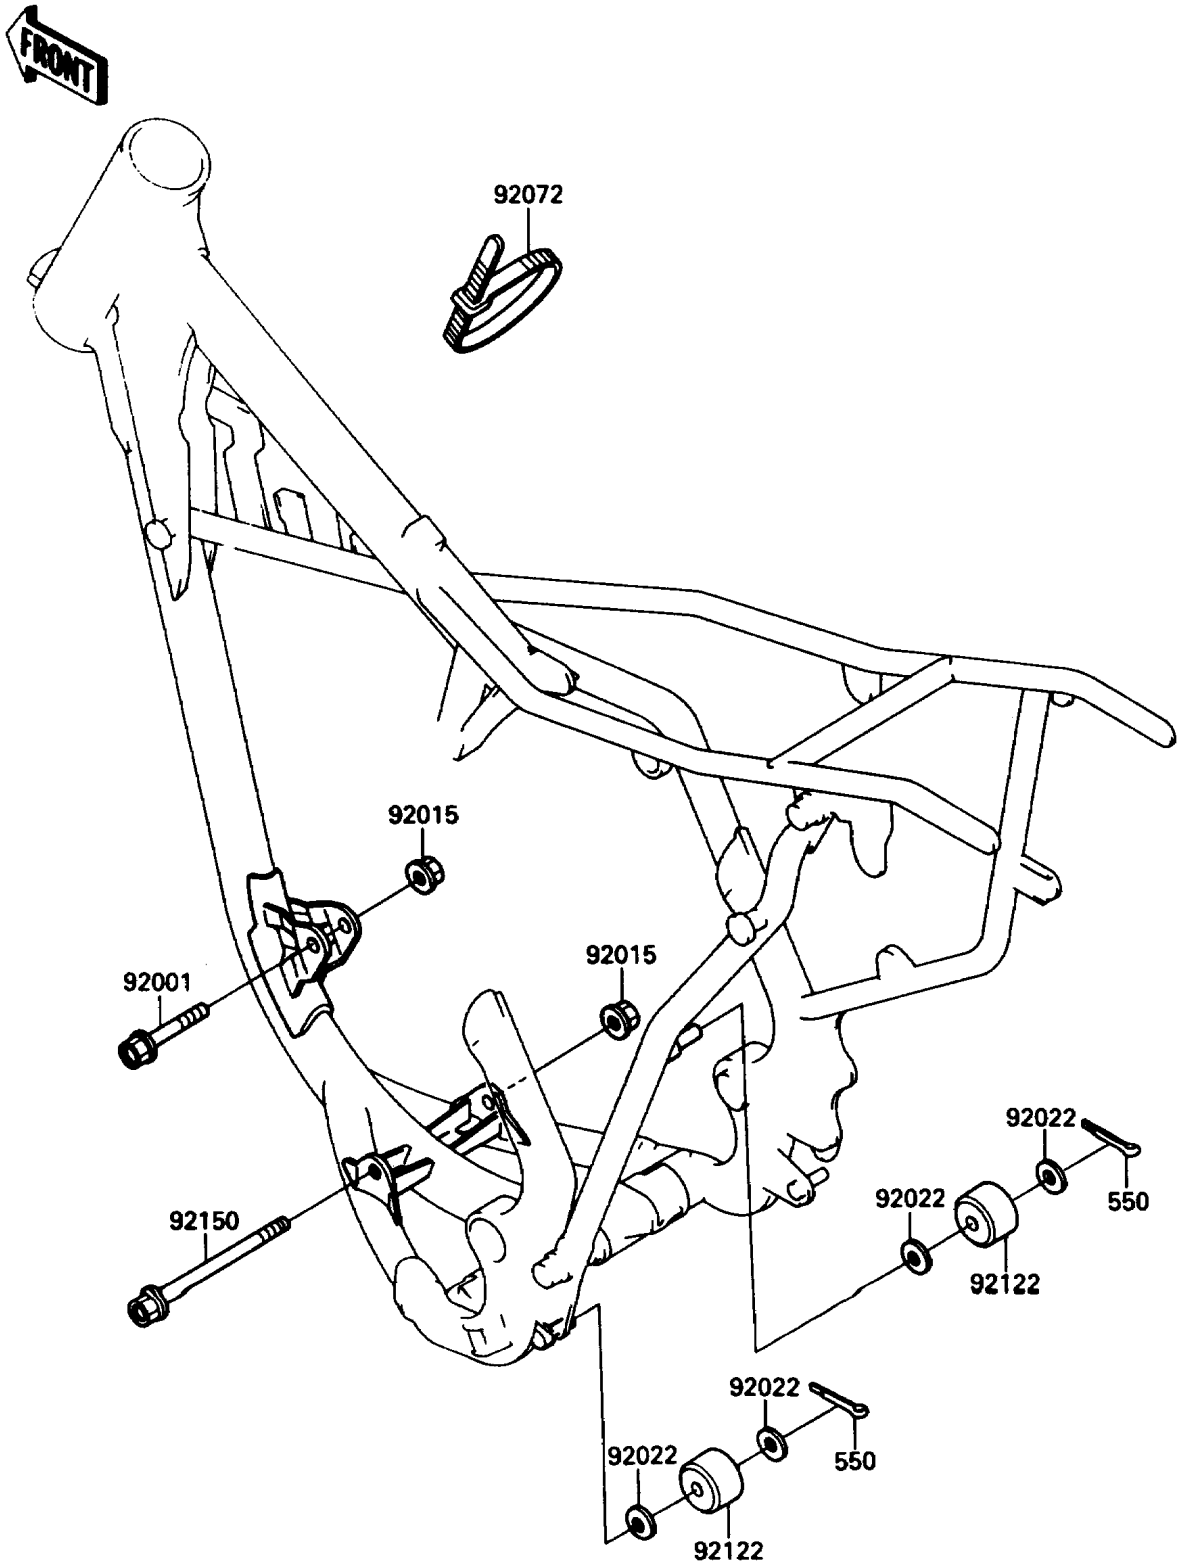

1990 KX80 PARTS DIAGRAM

Frame Fittings

F2131-0257

1990 KX80 PARTS LIST

Frame Fittings

ITEM NAME	PART NUMBER	QUANTITY
BOLT,FLANGED,8X63 (Ref # 92001)	92001-1006	1
NUT,FLANGED,LOCK,8MM (Ref # 92015)	92015-1668	2
WASHER,10.5X20X1 (Ref # 92022)	92022-239	4
BAND,L=123 (Ref # 92072)	92072-030	1
ROLLER,CHAIN GUIDE (Ref # 92122)	92122-1155	2
BOLT,FLANGED,8X105 (Ref # 92150)	92001-1649	1
PIN-COTTER,2.5X15 (Ref # 550)	550D2515	2