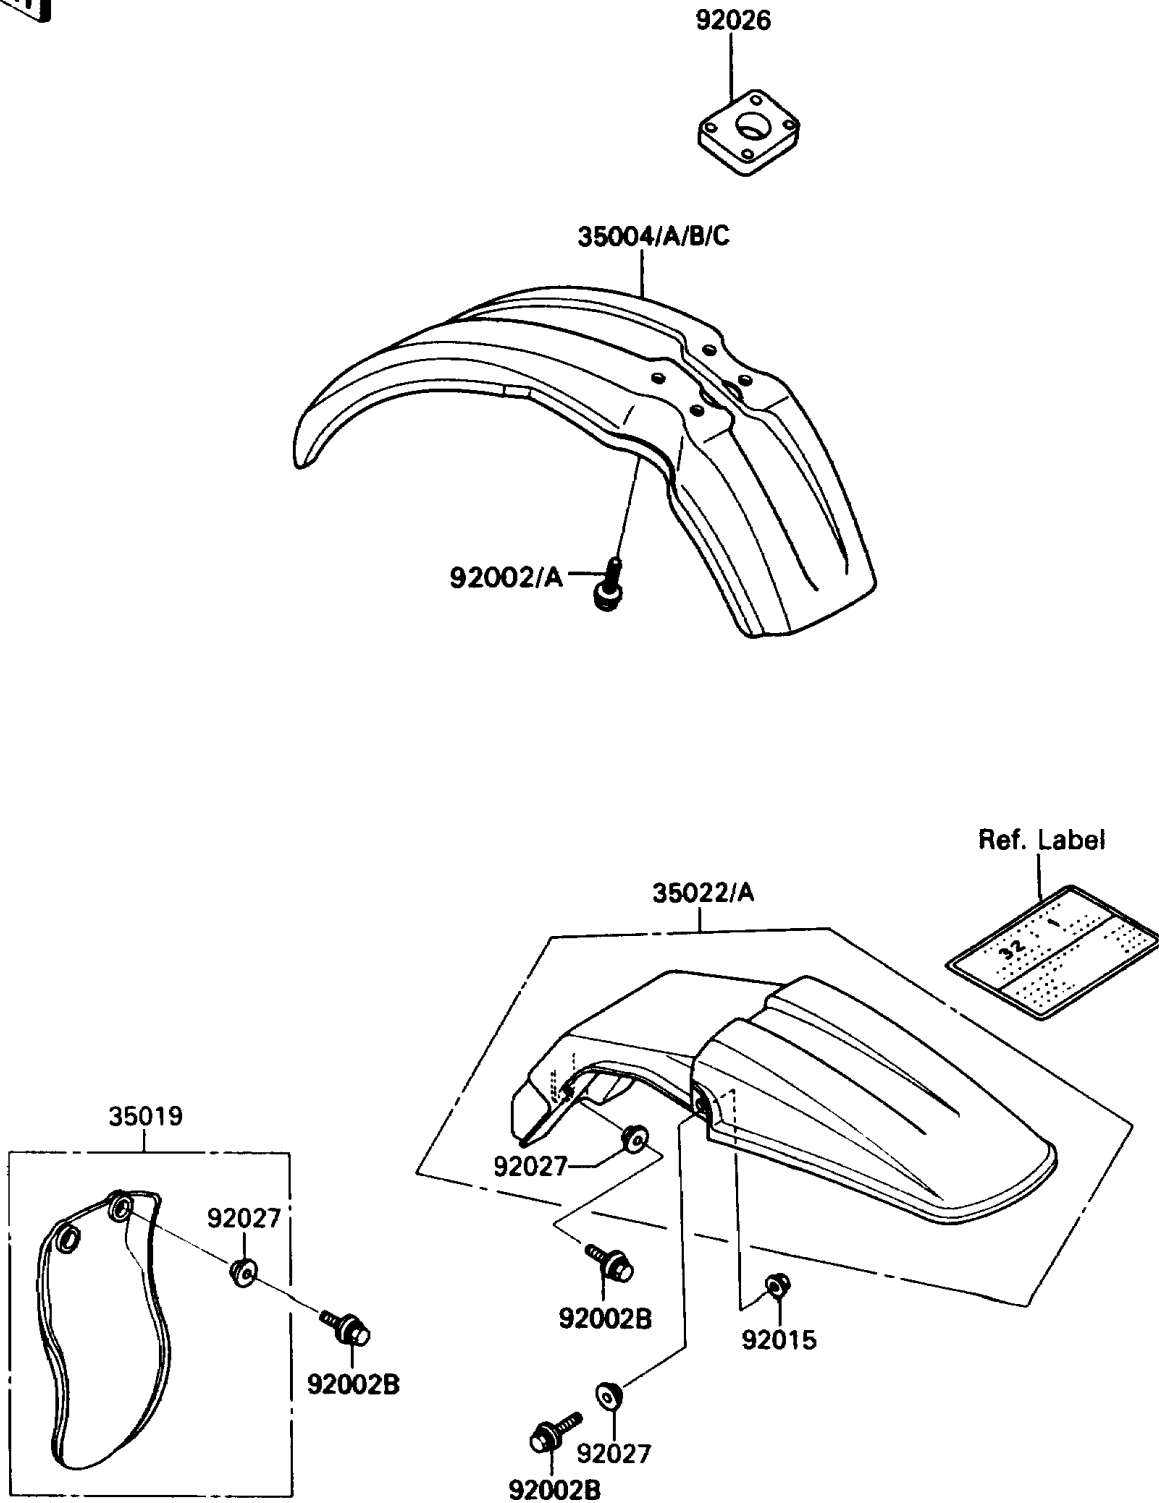

1989 KX80 PARTS DIAGRAM

Fenders

F2170-0365

1989 KX80 PARTS LIST

Fenders

ITEM NAME	PART NUMBER	QUANTITY
FENDER-FRONT,L.GREEN (Ref # 35004)	35004-1236-6W	1
FLAP,REAR FENDER (Ref # 35019)	35019-1212	1
FENDER-COMP-REAR,L.GREEN (Ref # 35022)	35022-1250-6W	1
BOLT,6X30 (Ref # 92002A)	92002-1590	4
BOLT,6X18 (Ref # 92002B)	92002-1952	6
NUT,FLANGED,6MM (Ref # 92015)	92015-1699	2
SPACER,FRONT FENDER (Ref # 92026)	92026-1259	1
COLLAR (Ref # 92027)	92027-1757	6