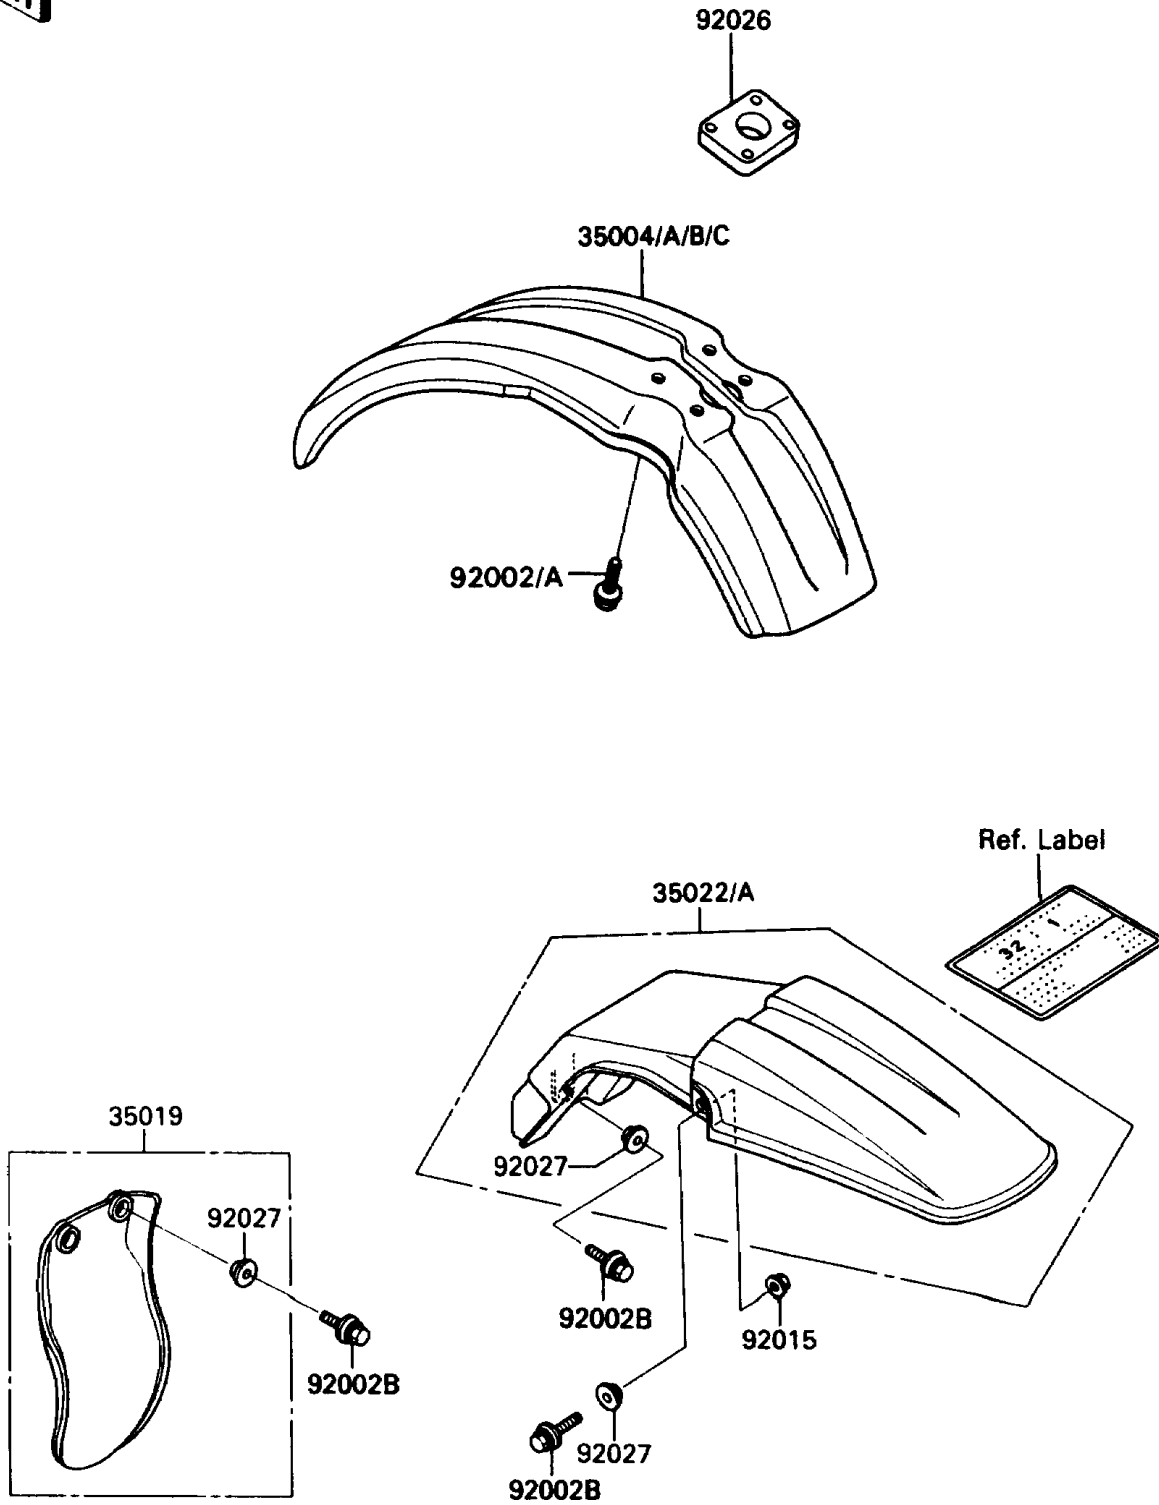

1990 KX80 PARTS DIAGRAM

Fenders

F2170-0365

1990 KX80 PARTS LIST

Fenders

ITEM NAME	PART NUMBER	QUANTITY
FENDER-FRONT,L.GREEN (Ref # 35004B)	35004-1250-6W	1
FLAP,REAR FENDER (Ref # 35019)	35019-1212	1
FENDER-COMP-REAR,L.GREEN (Ref # 35022A)	35022-1257-6W	1
BOLT,6X30 (Ref # 92002A)	92002-1590	4
BOLT,6X18 (Ref # 92002B)	92002-1952	6
NUT,FLANGED,6MM (Ref # 92015)	92015-1699	2
SPACER,FRONT FENDER (Ref # 92026)	92026-1259	1
COLLAR (Ref # 92027)	92027-1757	6