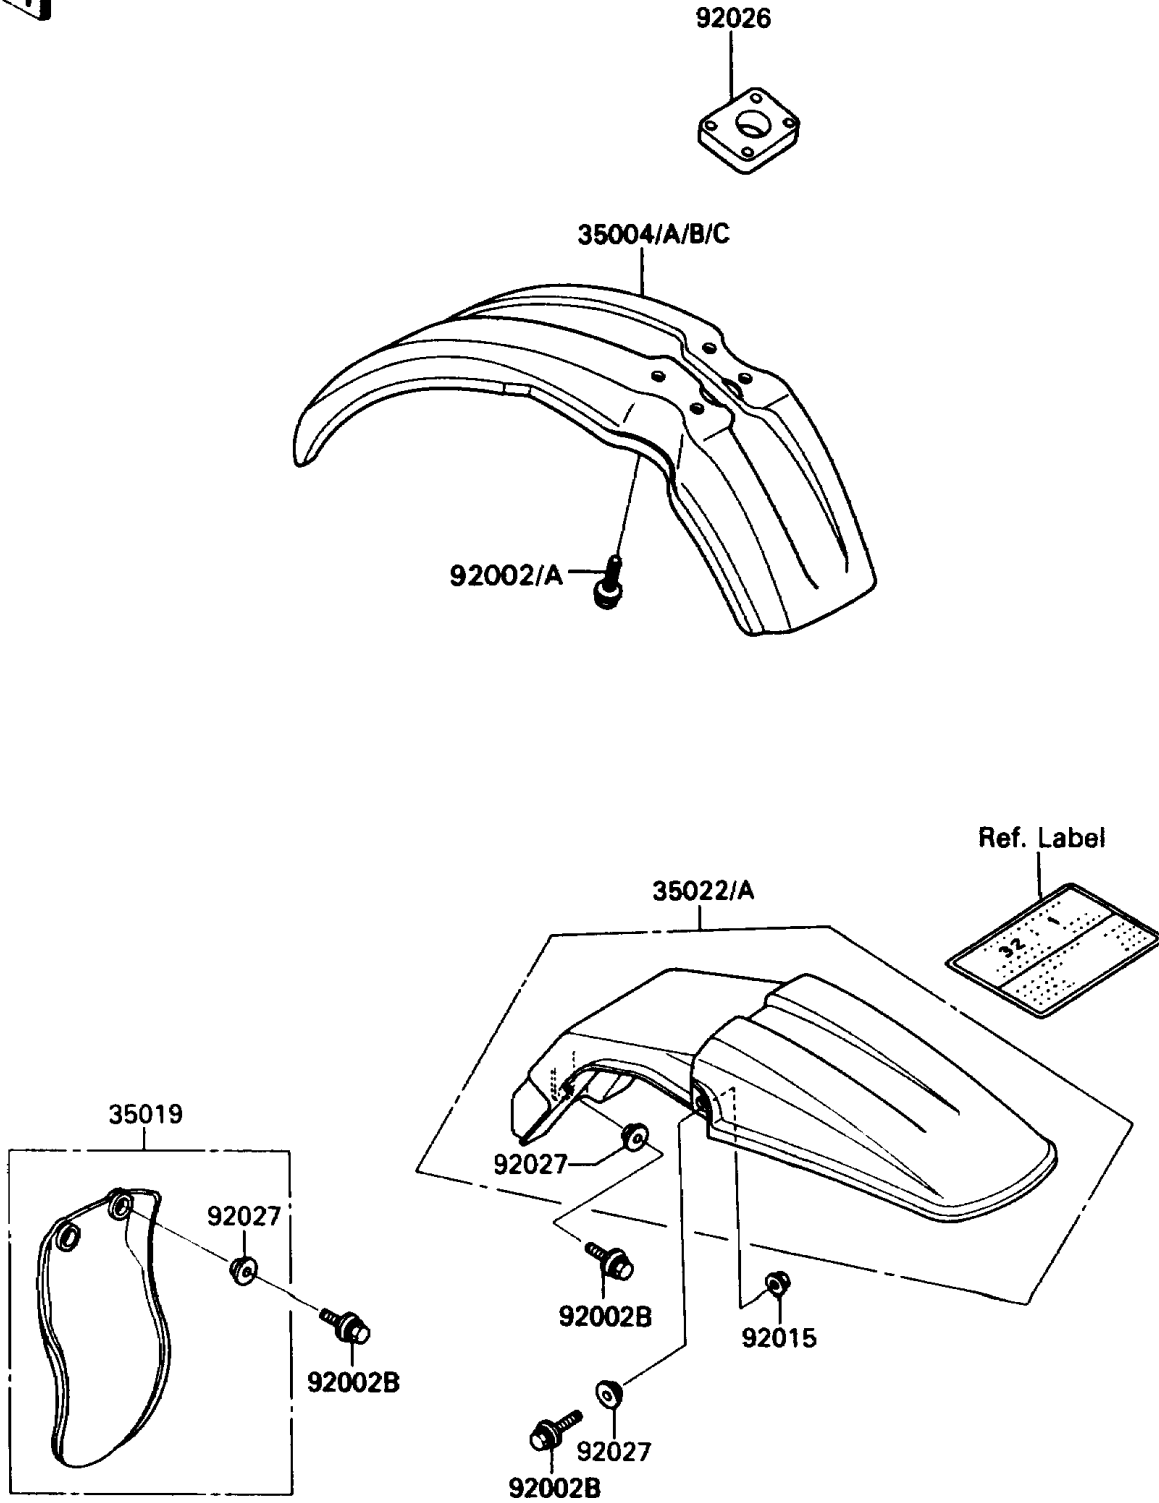

1990 KX80 PARTS DIAGRAM

Fenders

F2170-0365

1990 KX80 PARTS LIST

Fenders

ITEM NAME	PART NUMBER	QUANTITY
FENDER-FRONT,L.GREEN (Ref # 35004B)	35004-1250-6W	1
FLAP,REAR FENDER (Ref # 35019)	35019-1212	1
FENDER-COMP-REAR,L.GREEN (Ref # 35022A)	35022-1257-6W	1
BOLT,6X30 (Ref # 92002A)	92002-1590	4
BOLT,6X18 (Ref # 92002B)	92002-1952	6
NUT,FLANGED,6MM (Ref # 92015)	92015-1699	2
SPACER,FRONT FENDER (Ref # 92026)	92026-1259	1
COLLAR (Ref # 92027)	92027-1757	6