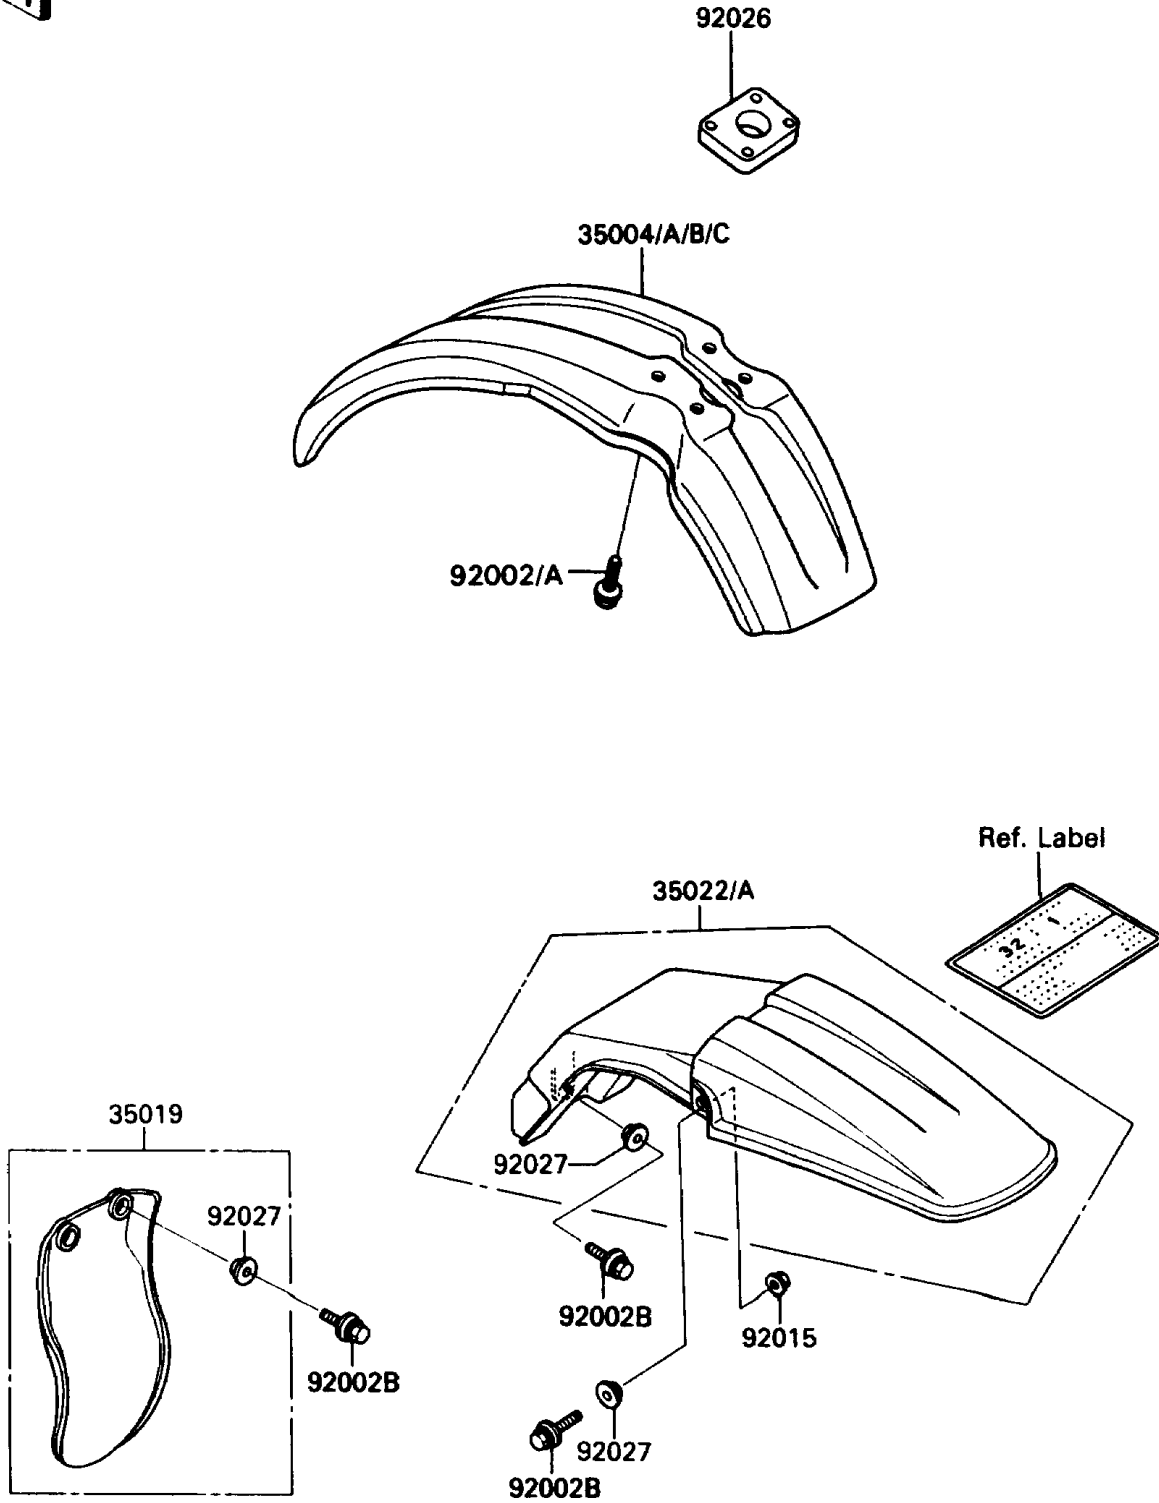

1989 Big Wheel PARTS DIAGRAM

Fenders

F2170-0365

1989 Big Wheel PARTS LIST

Fenders

ITEM NAME	PART NUMBER	QUANTITY
FENDER-FRONT,L.GREEN (Ref # 35004A)	35004-1237-6W	1
FLAP,REAR FENDER (Ref # 35019)	35019-1212	1
FENDER-COMP-REAR,L.GREEN (Ref # 35022)	35022-1250-6W	1
BOLT,6X16 (Ref # 92002)	92002-1461	4
BOLT,6X18 (Ref # 92002B)	92002-1952	6
NUT,FLANGED,6MM (Ref # 92015)	92015-1699	2
COLLAR (Ref # 92027)	92027-1757	6