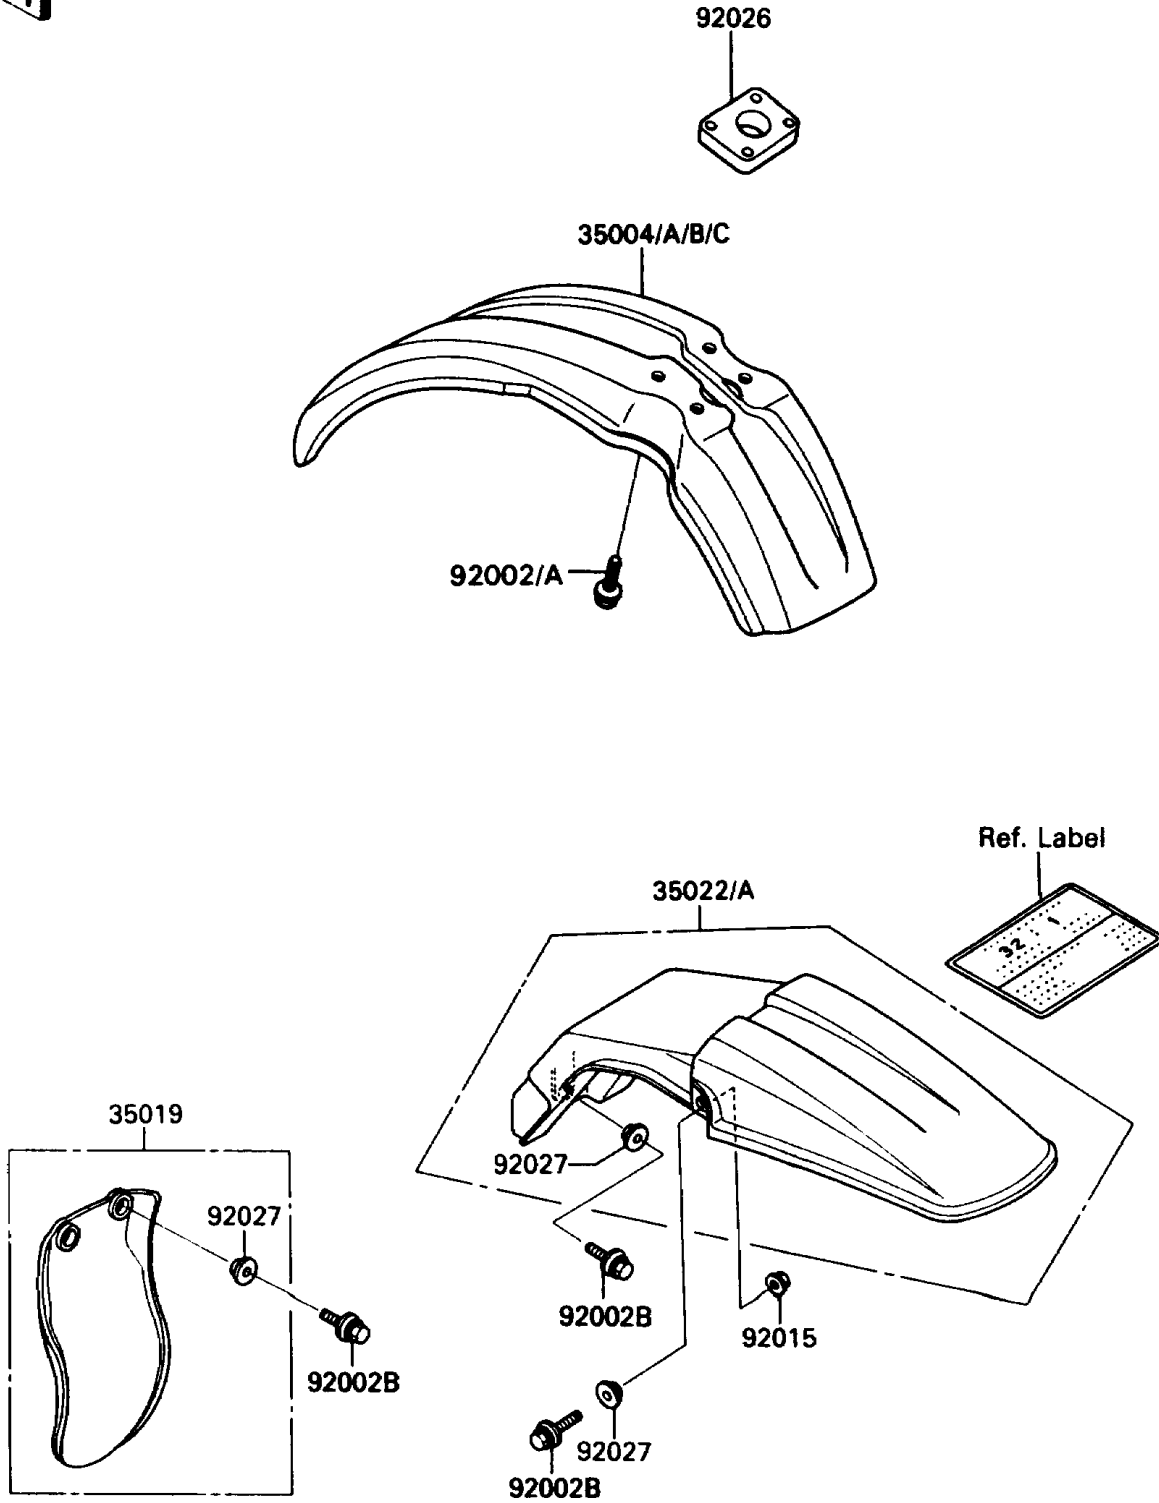

1990 Big Wheel PARTS DIAGRAM

Fenders

F2170-0365

1990 Big Wheel PARTS LIST

Fenders

ITEM NAME	PART NUMBER	QUANTITY
FENDER-FRONT,L.GREEN (Ref # 35004C)	35004-1251-6W	1
FLAP,REAR FENDER (Ref # 35019)	35019-1212	1
FENDER-COMP-REAR,L.GREEN (Ref # 35022A)	35022-1257-6W	1
BOLT,6X16 (Ref # 92002)	92002-1461	4
BOLT,6X18 (Ref # 92002B)	92002-1952	6
NUT,FLANGED,6MM (Ref # 92015)	92015-1699	2
COLLAR (Ref # 92027)	92027-1757	6