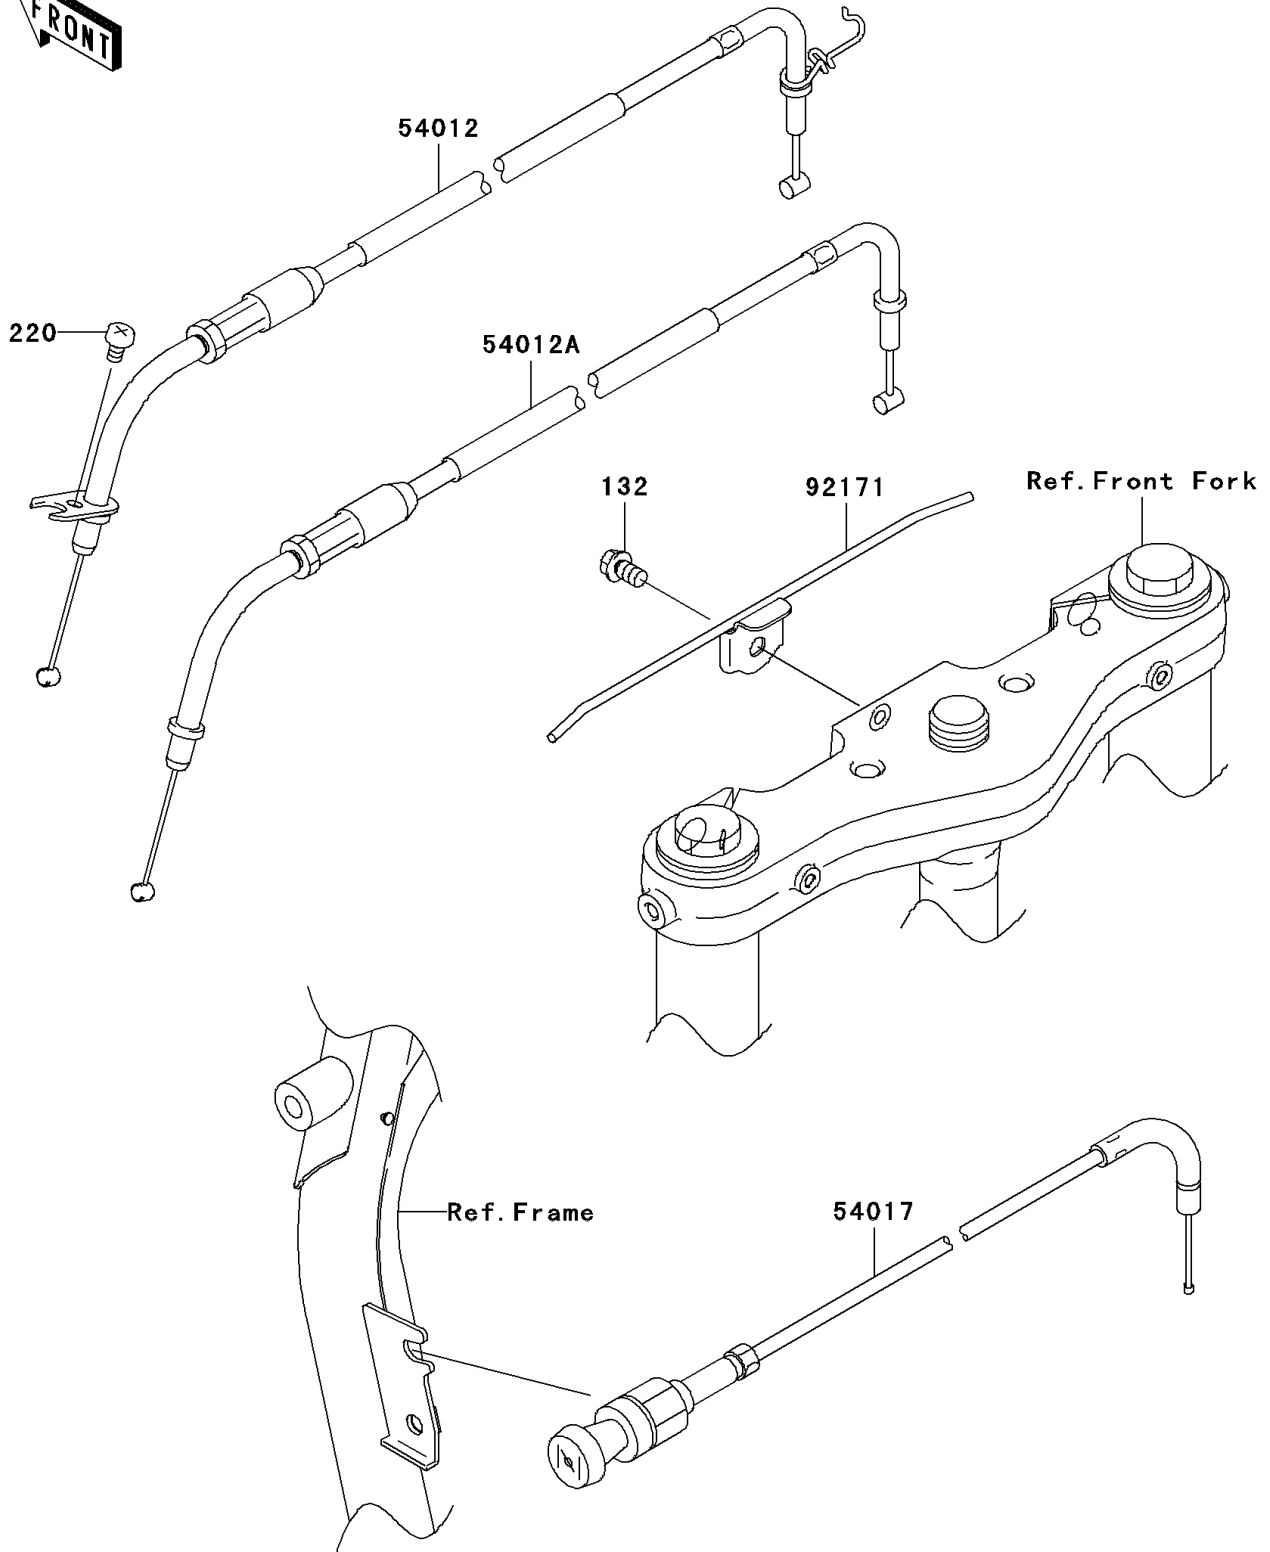

2006 Vulcan 1600 Nomad PARTS DIAGRAM

Cables

F2540

2006 Vulcan 1600 Nomad PARTS LIST

Cables

ITEM NAME	PART NUMBER	QUANTITY
BOLT-FLANGED-SMALL,6X10 (Ref # 132)	132L0610	1
SCREW-PAN-CROSS,5X14 (Ref # 220)	220F0514	1
CABLE-THROTTLE,OPENING (Ref # 54012)	54012-0069	1
CABLE-THROTTLE,CLOSING (Ref # 54012A)	54012-0070	1
CABLE-STARTER (Ref # 54017)	54017-1202	1
CLAMP,CABLE&HOSE (Ref # 92171)	92171-0057	1