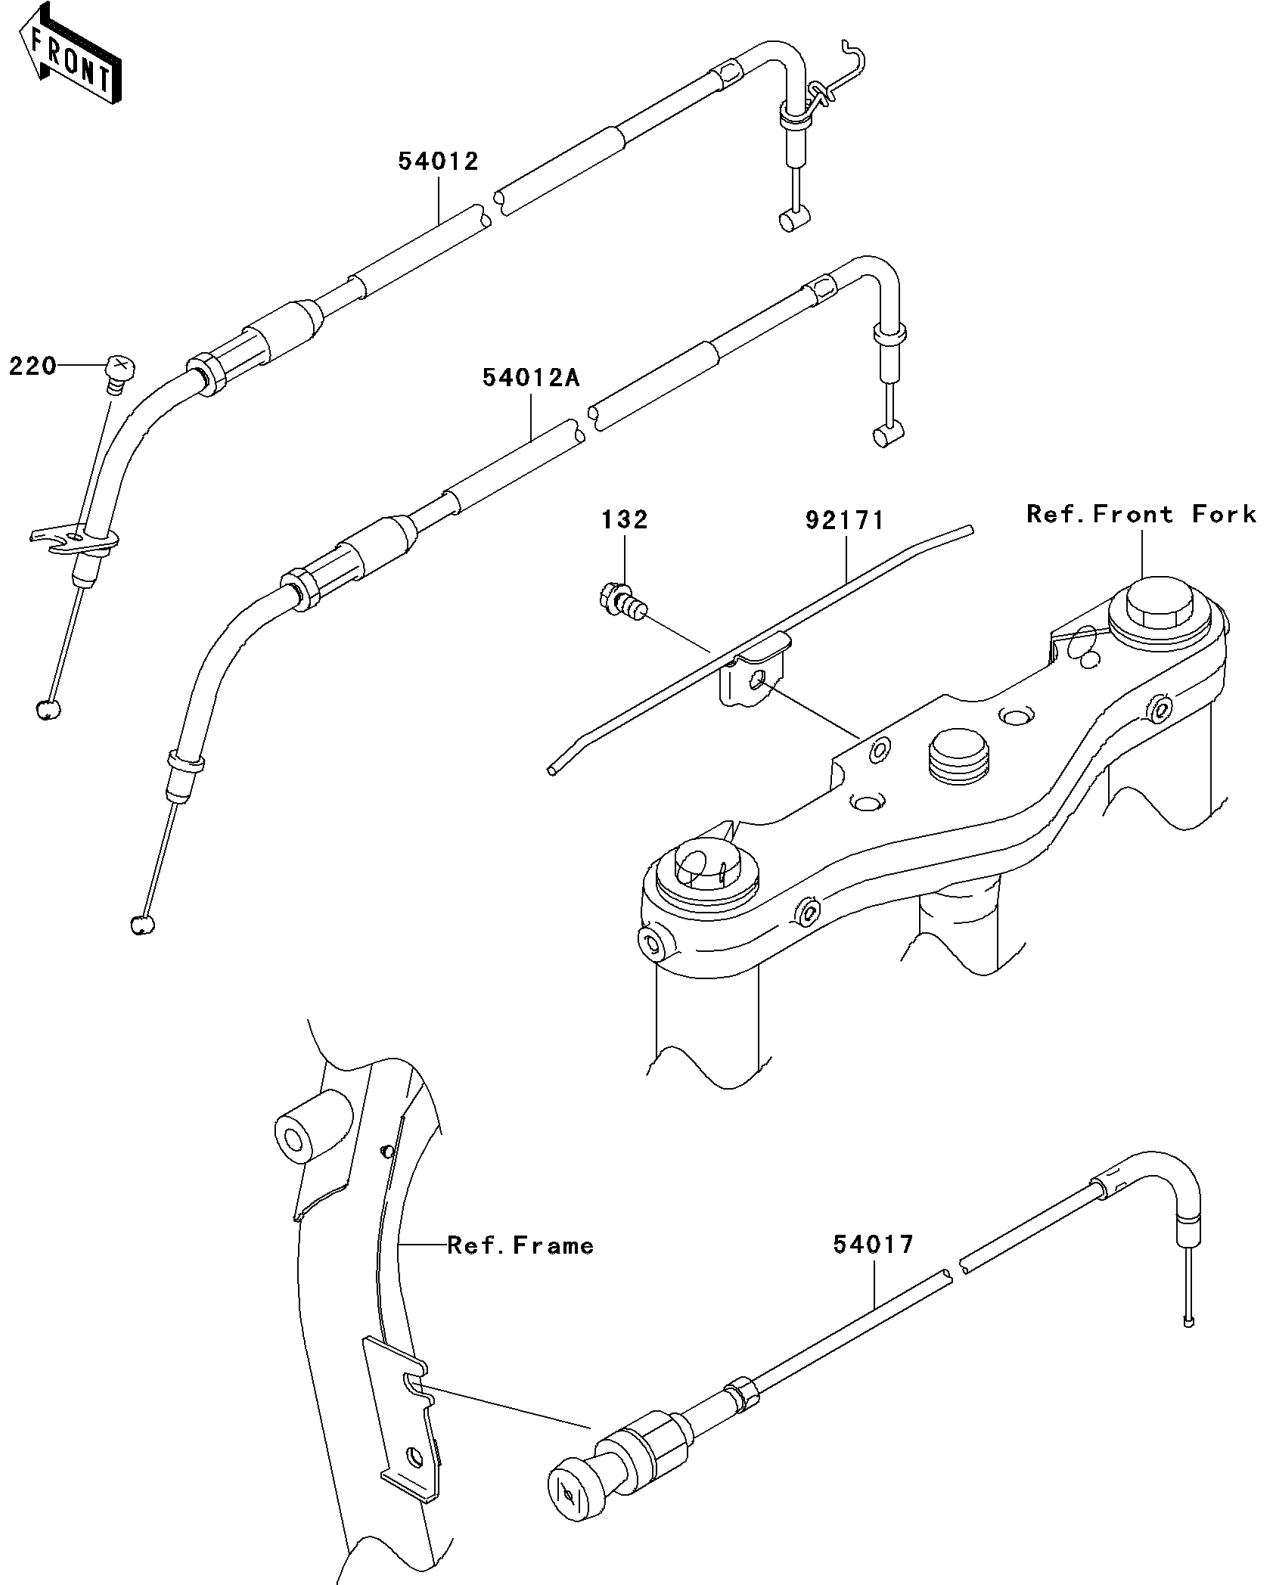

# 2008 Vulcan® 1600 Nomad™ PARTS DIAGRAM

Cables

F2540

## 2008 Vulcan® 1600 Nomad™ PARTS LIST

### Cables

ITEM NAME	PART NUMBER	QUANTITY
BOLT-FLANGED-SMALL,6X10 (Ref # 132)	132L0610	1
SCREW-PAN-CROSS,5X14 (Ref # 220)	220F0514	1
CABLE-THROTTLE,OPENING (Ref # 54012)	54012-0069	1
CABLE-THROTTLE,CLOSING (Ref # 54012A)	54012-0070	1
CABLE-STARTER (Ref # 54017)	54017-1202	1
CLAMP,CABLE&HOSE (Ref # 92171)	92171-0057	1