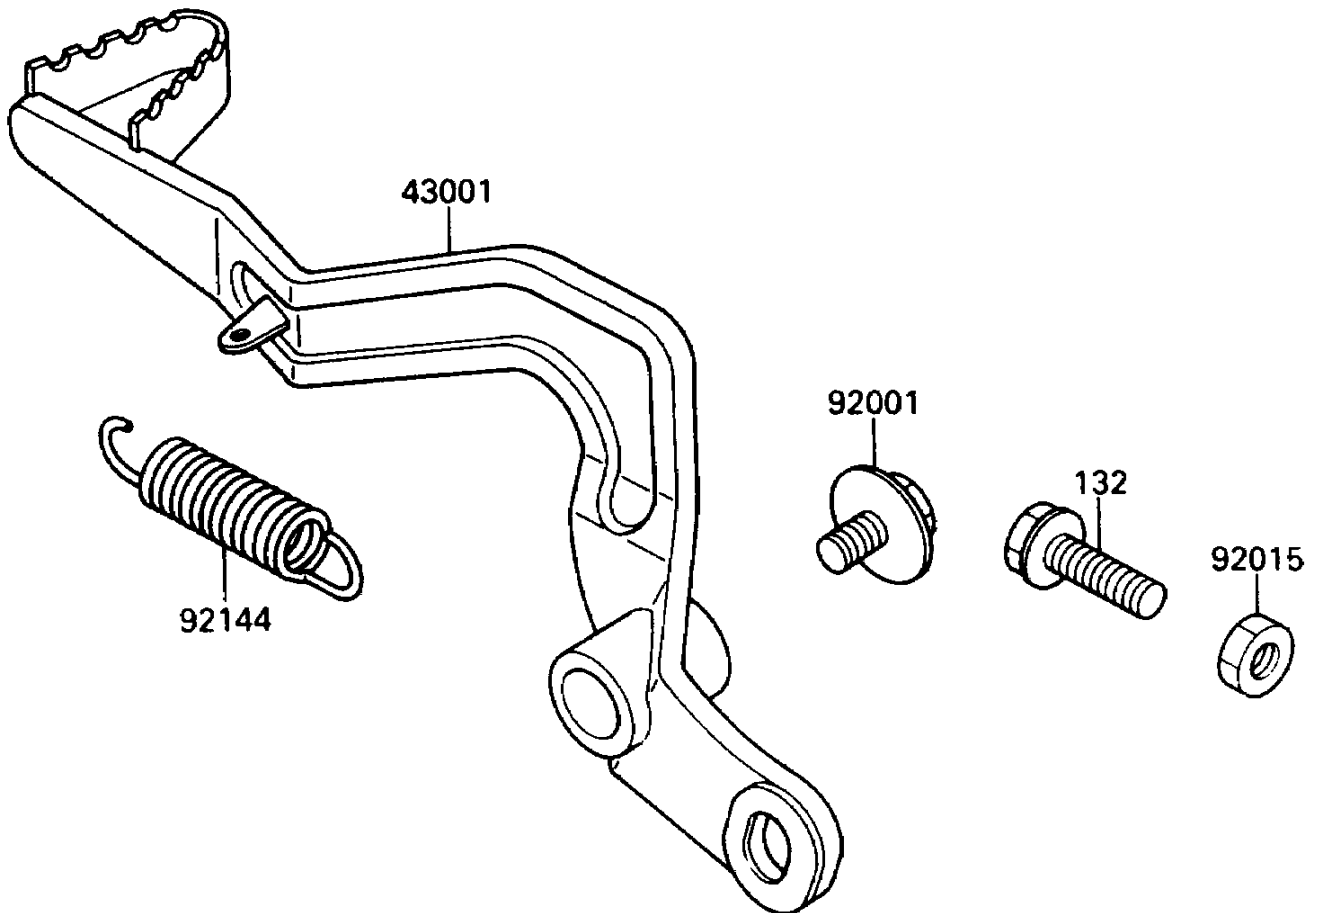

1989 KX80 PARTS DIAGRAM

Brake Pedal

F2260-0192

1989 KX80 PARTS LIST

Brake Pedal

ITEM NAME	PART NUMBER	QUANTITY
LEVER-BRAKE,PEDAL (Ref # 43001)	43001-1232	1
BOLT,FLANGED,6X10 (Ref # 92001)	92001-1034	1
NUT,6MM (Ref # 92015)	92015-1391	1
SPRING,BRAKE PEDAL RETURN (Ref # 92144)	92144-1047	1
BOLT-FLANGED-SMALL (Ref # 132)	132G0620	1