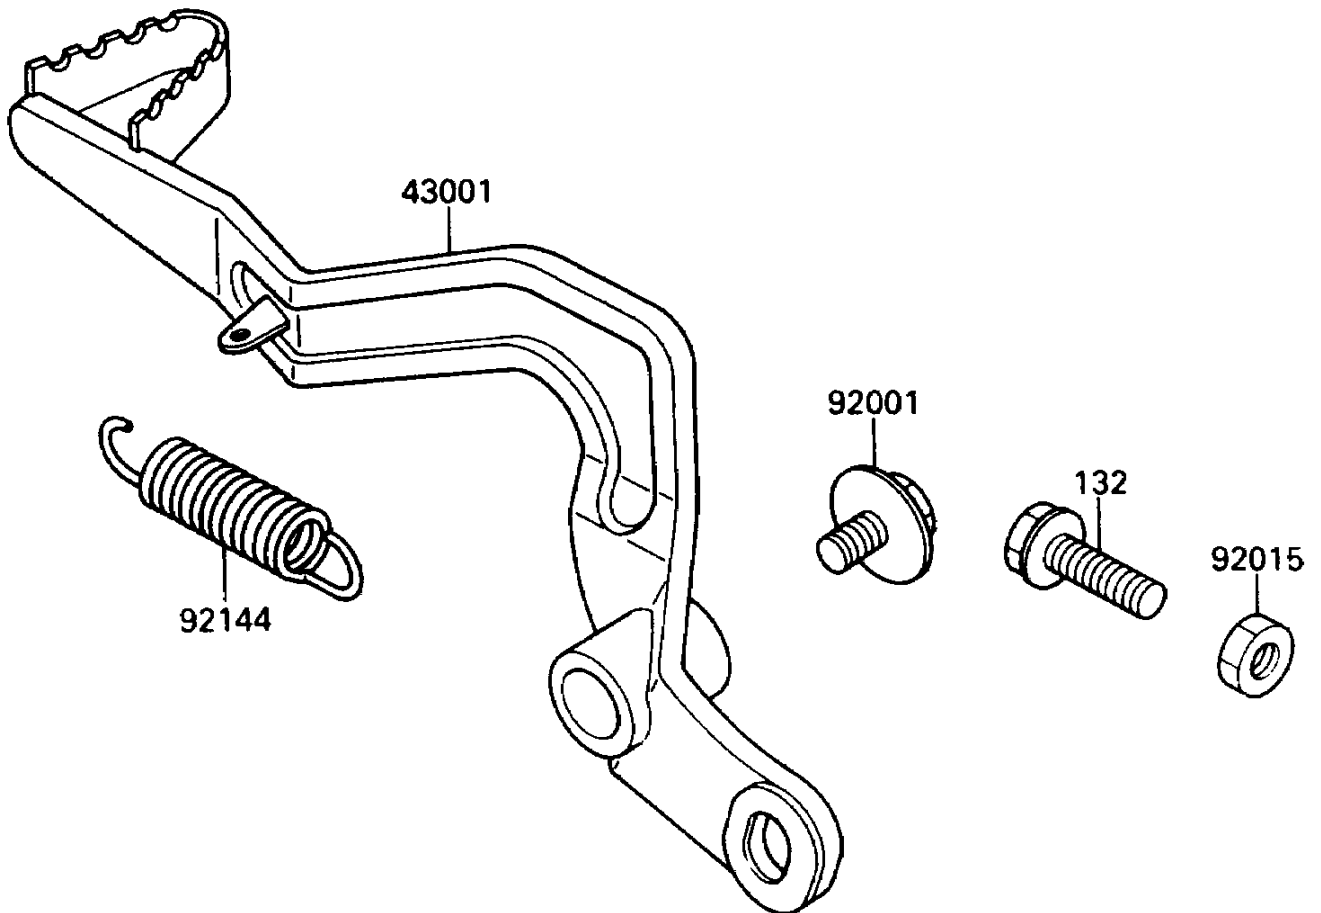

# 1989 Big Wheel PARTS DIAGRAM

Brake Pedal

F2260-0192

# 1989 Big Wheel PARTS LIST

## Brake Pedal

ITEM NAME	PART NUMBER	QUANTITY
LEVER-BRAKE,PEDAL (Ref # 43001)	43001-1232	1
BOLT,FLANGED,6X10 (Ref # 92001)	92001-1034	1
NUT,6MM (Ref # 92015)	92015-1391	1
SPRING,BRAKE PEDAL RETURN (Ref # 92144)	92144-1047	1
BOLT-FLANGED-SMALL (Ref # 132)	132G0620	1