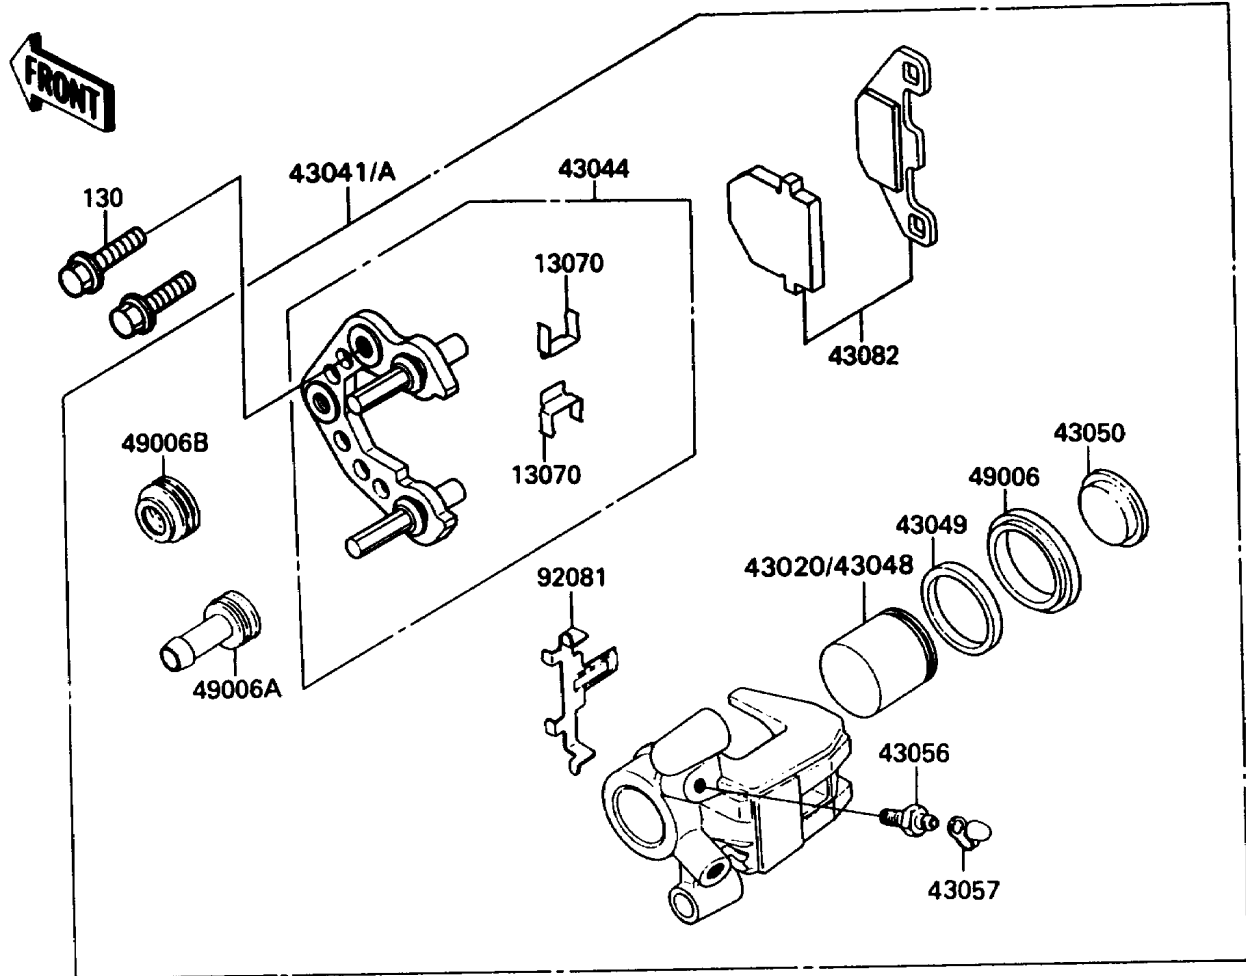

1989 Big Wheel PARTS DIAGRAM

Front Brake

F2292-0108

1989 Big Wheel PARTS LIST

Front Brake

ITEM NAME	PART NUMBER	QUANTITY
GUIDE,PAD STOPPER (Ref # 13070)	13070-1183	2
DISC,FR (Ref # 41080)	41080-1202	1
DISC,FR (Ref # 41080A)	41080-1235	1
CALIPER-ASSY,FR (Ref # 43041)	43041-1241	1
HOLDER-COMP-CALIPER,FR (Ref # 43044)	43044-1051	1
PISTON-CALIPER (Ref # 43048)	43048-1008	1
PACKING (Ref # 43049)	43049-1016	1
PAD-BRAKE (Ref # 43050)	43050-1040	1
BREATHER (Ref # 43056)	43056-003	1
CAP-BREATHER (Ref # 43057)	43057-003	1
PAD-ASSY-BRAKE (Ref # 43082)	43082-1083	1
BOOT,PISTON SEAL (Ref # 49006)	49006-1053	1
BOOT,CALIPER (Ref # 49006A)	49006-1054	1
BOOT,CALIPER (Ref # 49006B)	49006-1055	1
SPRING (Ref # 92081)	92081-1341	1
BOLT-FLANGED (Ref # 130)	130P0840	2