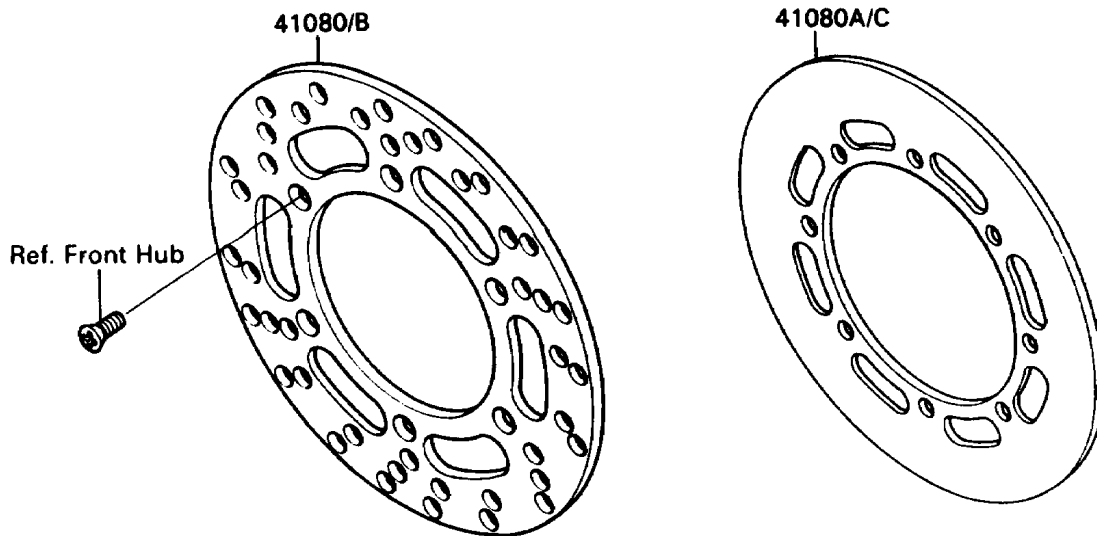

1989 Big Wheel PARTS DIAGRAM

Front Brake

F2292-0108

1989 Big Wheel PARTS LIST

Front Brake

ITEM NAME	PART NUMBER	QUANTITY
GUIDE,PAD STOPPER (Ref # 13070)	13070-1183	2
DISC,FR (Ref # 41080)	41080-1202	1
DISC,FR (Ref # 41080A)	41080-1235	1
CALIPER-ASSY,FR (Ref # 43041)	43041-1241	1
HOLDER-COMP-CALIPER,FR (Ref # 43044)	43044-1051	1
PISTON-CALIPER (Ref # 43048)	43048-1008	1
PACKING (Ref # 43049)	43049-1016	1
PAD-BRAKE (Ref # 43050)	43050-1040	1
BREATHER (Ref # 43056)	43056-003	1
CAP-BREATHER (Ref # 43057)	43057-003	1
PAD-ASSY-BRAKE (Ref # 43082)	43082-1083	1
BOOT,PISTON SEAL (Ref # 49006)	49006-1053	1
BOOT,CALIPER (Ref # 49006A)	49006-1054	1
BOOT,CALIPER (Ref # 49006B)	49006-1055	1
SPRING (Ref # 92081)	92081-1341	1
BOLT-FLANGED (Ref # 130)	130P0840	2