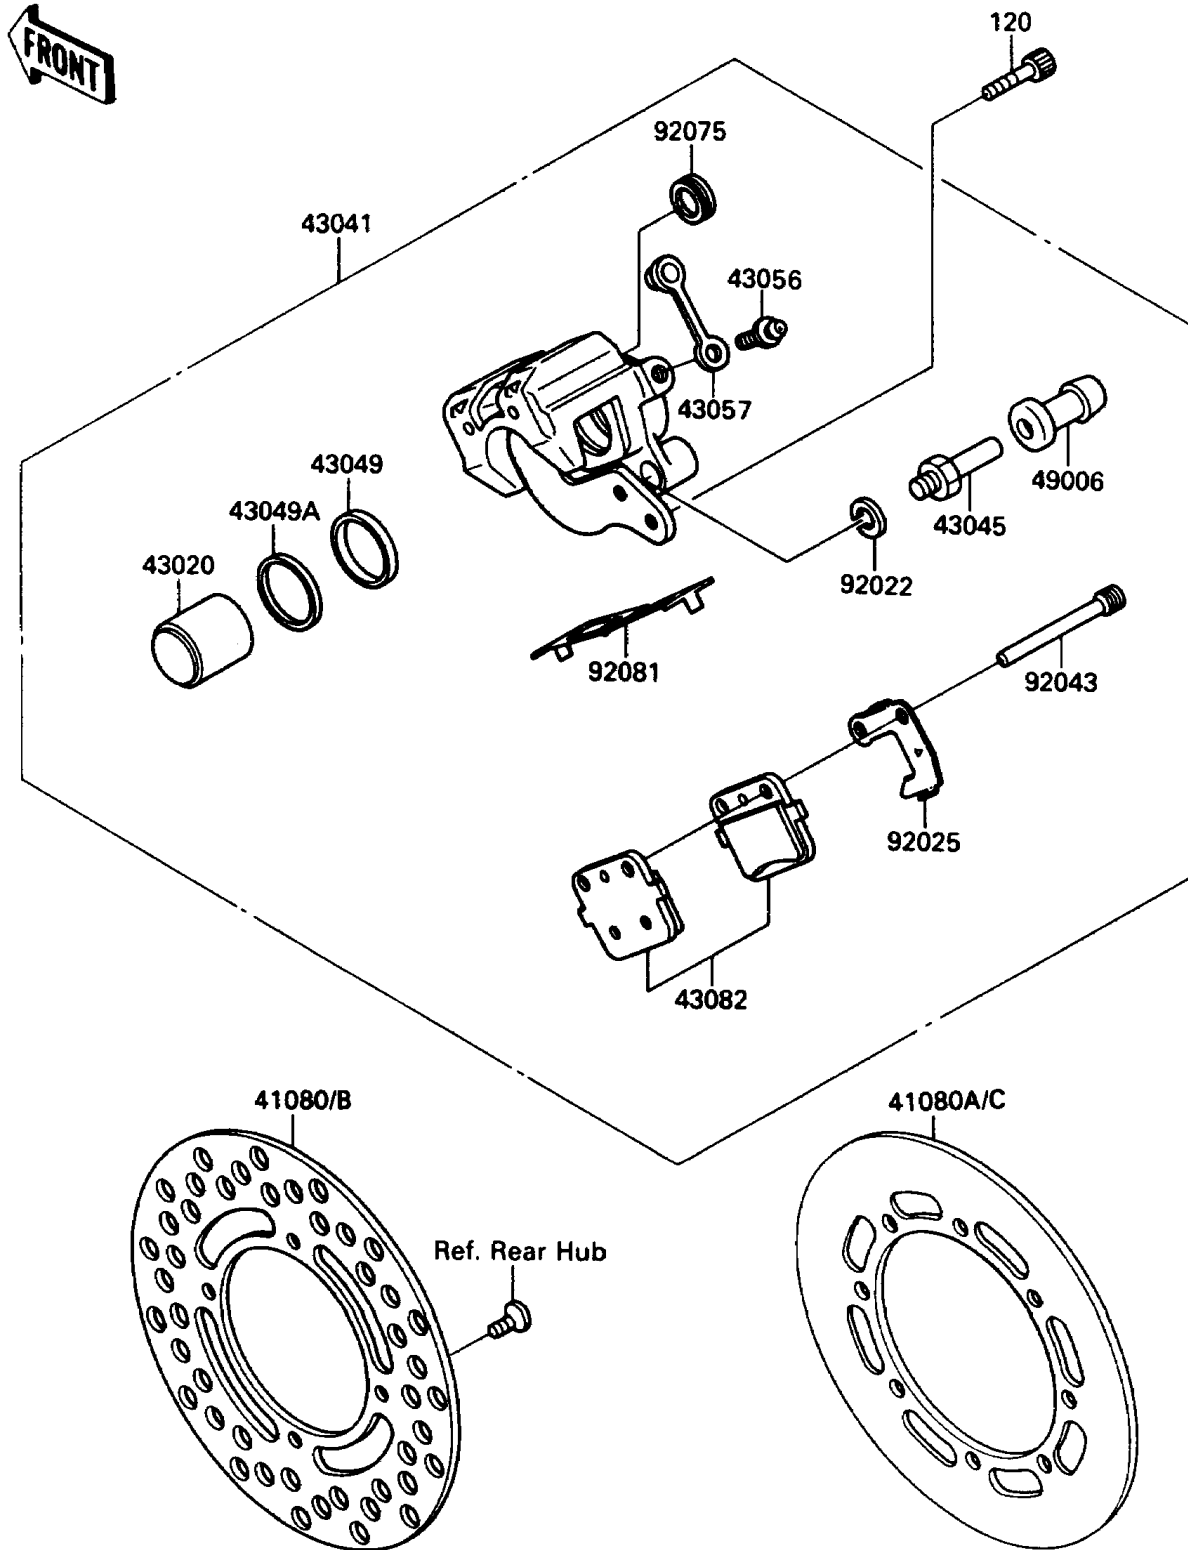

1989 Big Wheel PARTS DIAGRAM

Rear Brake

F2294-0046

1989 Big Wheel PARTS LIST

Rear Brake

ITEM NAME	PART NUMBER	QUANTITY
DISC,RR (Ref # 41080)	41080-1196	1
DISC,RR (Ref # 41080A)	41080-1236	1
PISTON-COMP-BRAKE (Ref # 43020)	43020-1075	1
CALIPER-ASSY,RR (Ref # 43041)	43041-1240	1
SHAFT-CALIPER (Ref # 43045)	43045-1010	1
PACKING,PISTON SEAL (Ref # 43049)	43049-1060	1
PACKING,PISTON SEAL (Ref # 43049A)	43049-1061	1
BREATHER-BRAKE (Ref # 43056)	43056-1052	1
CAP-BREATHER (Ref # 43057)	43057-1001	1
PAD-ASSY-BRAKE (Ref # 43082)	43082-1082	1
BOOT,CALIPER (Ref # 49006)	49006-1088	1
WASHER,WAVE (Ref # 92022)	92022-1373	1
SHIM,PAD (Ref # 92025)	92025-1817	1
PIN,PAD HOLDER (Ref # 92043)	92043-1366	2
DAMPER (Ref # 92075)	92075-1414	1
SPRING,PAD (Ref # 92081)	92081-1502	1
BOLT-SOCKET (Ref # 120)	120P0816	2