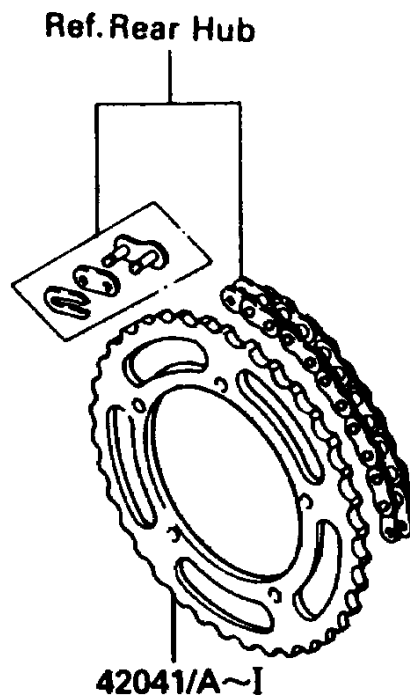

# 1990 Big Wheel PARTS DIAGRAM

Optional Parts

F2890-0005

# 1990 Big Wheel PARTS LIST

## Optional Parts

ITEM NAME	PART NUMBER	QUANTITY
SPROCKET-HUB,52T,AL (Ref # 42041D)	42041-1250	1
SPROCKET-HUB,53T,AL (Ref # 42041E)	42041-1251	1
SPROCKET-HUB,54T,AL (Ref # 42041F)	42041-1252	1
SPROCKET-HUB,55T,AL (Ref # 42041G)	42041-1253	1
SPROCKET-HUB,56T,AL (Ref # 42041H)	42041-1254	1