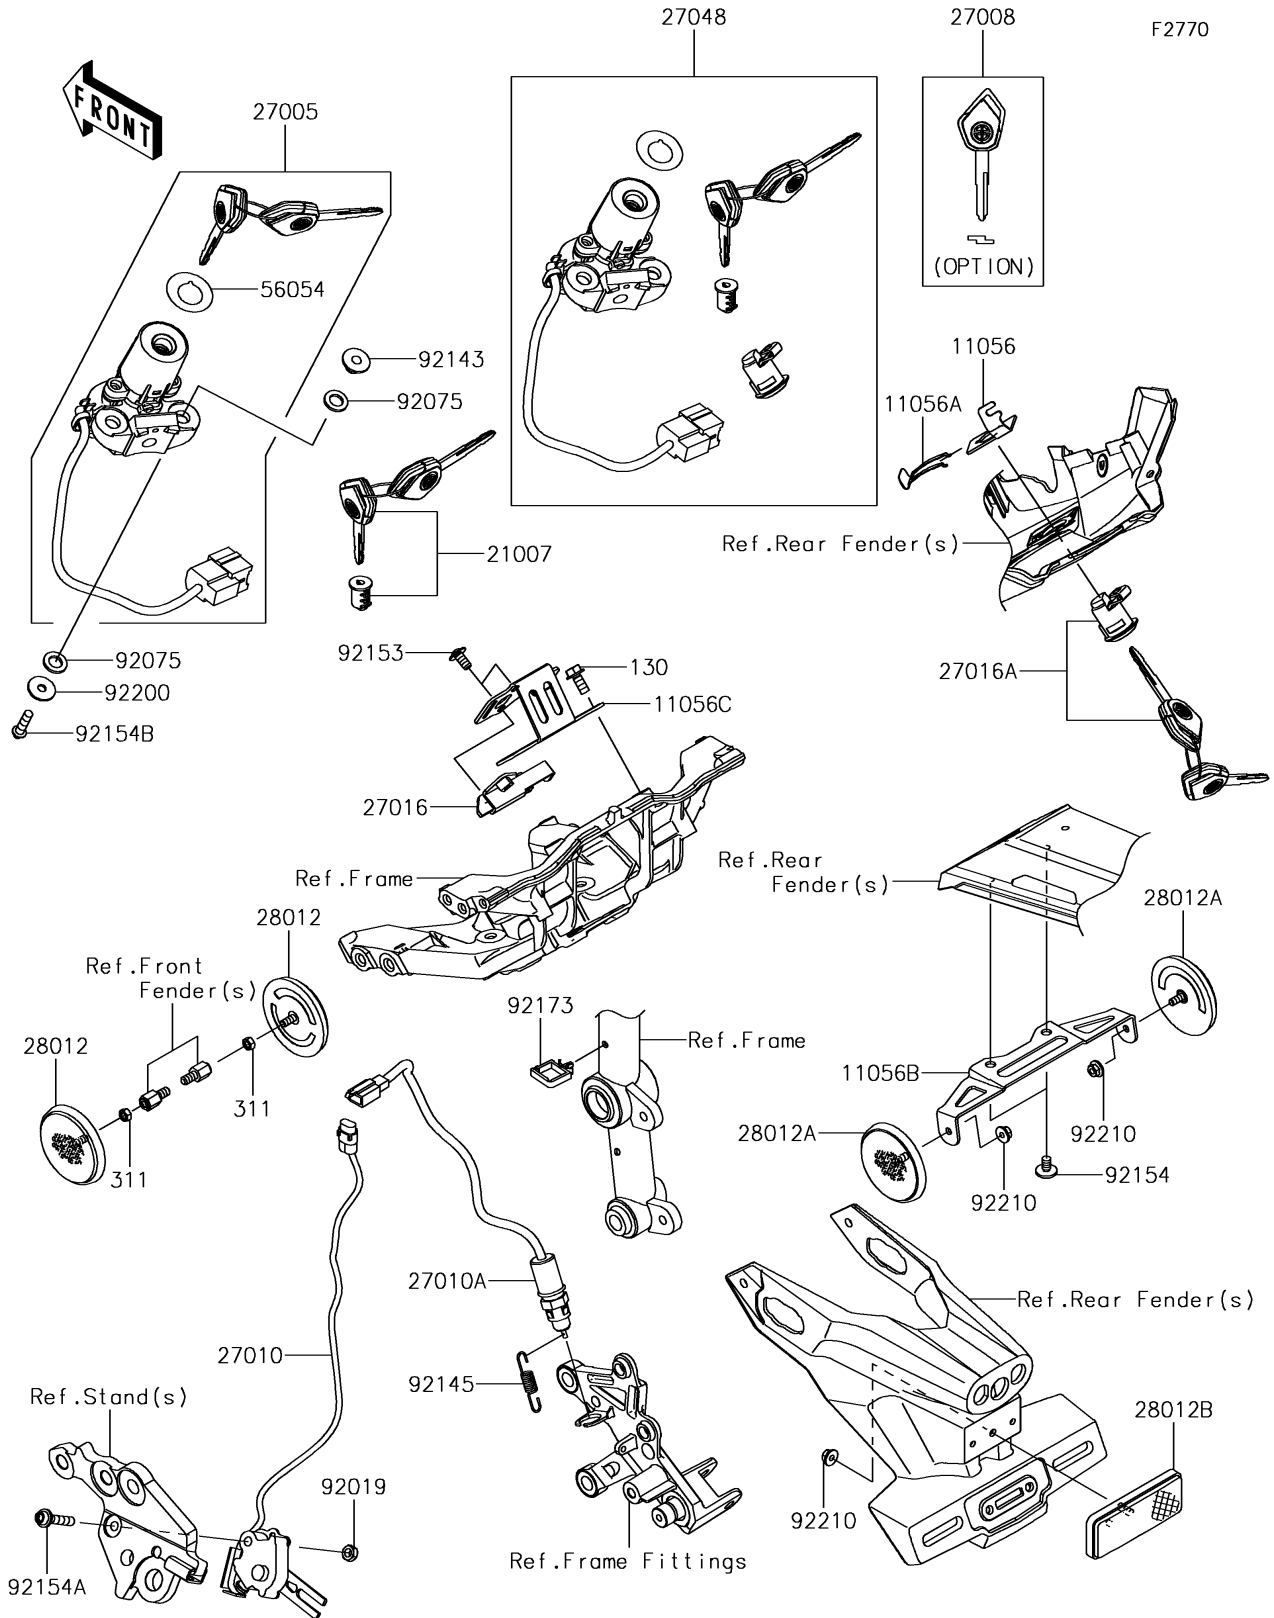

2017 Ninja H2 PARTS DIAGRAM

Ignition Switch/Locks/Reflectors

2017 Ninja H2 PARTS LIST

Ignition Switch/Locks/Reflectors

ITEM NAME	PART NUMBER	QUANTITY
BRACKET (Ref # 11056)	11056-0237	1
BRACKET,CLASP (Ref # 11056A)	11056-0238	1
BRACKET,REFLECTOR (Ref # 11056B)	11056-4496	1
BRACKET,SEAT LOCK (Ref # 11056C)	11056-7045	1
ROTOR,LOCK,TANK CAP (Ref # 21007)	21007-5079	1
SWITCH-ASSY-IGNITION (Ref # 27005)	27005-0603	1
KEY-LOCK,BLANK (Ref # 27008)	27008-0590	1
SWITCH,SIDE STAND (Ref # 27010)	27010-0825	1
SWITCH,STOP (Ref # 27010A)	27010-0836	1
LOCK-ASSY,SEAT STRIKER (Ref # 27016)	27016-1115	1
LOCK-ASSY,SEAT (Ref # 27016A)	27016-5389	1
SWITCH-ASSY (Ref # 27048)	27048-5056	1
REFLECTOR-REFLEX,FR,SIDE (Ref # 28012)	28012-0001	2
REFLECTOR-REFLEX (Ref # 28012A)	28012-0002	2
REFLECTOR-REFLEX (Ref # 28012B)	28012-1077	1
MARK,IGNITION (Ref # 56054)	56054-1596	1
NUT,LOCK,6MM (Ref # 92019)	92019-008	1
DAMPER (Ref # 92075)	92075-1564	4
COLLAR,L=9.6 (Ref # 92143)	92143-1016	2
SPRING,REAR BRAKE (Ref # 92145)	92145-0946	1
BOLT,SOCKET,6X12 (Ref # 92153)	92153-1617	2
BOLT,SOCKET,6X10 (Ref # 92154)	92154-1693	2
BOLT,SOCKET,6X30 (Ref # 92154A)	92154-1736	1
BOLT,TORX,6X22 (Ref # 92154B)	92154-1858	2
CLAMP (Ref # 92173)	92173-1513	1
WASHER,6X20X1.6 (Ref # 92200)	92200-0212	2
NUT,FLANGED,5MM (Ref # 92210)	92210-0007	3
BOLT-FLANGED,6X14 (Ref # 130)	130CB0614	2
NUT-HEX,5MM (Ref # 311)	311AB0500	2