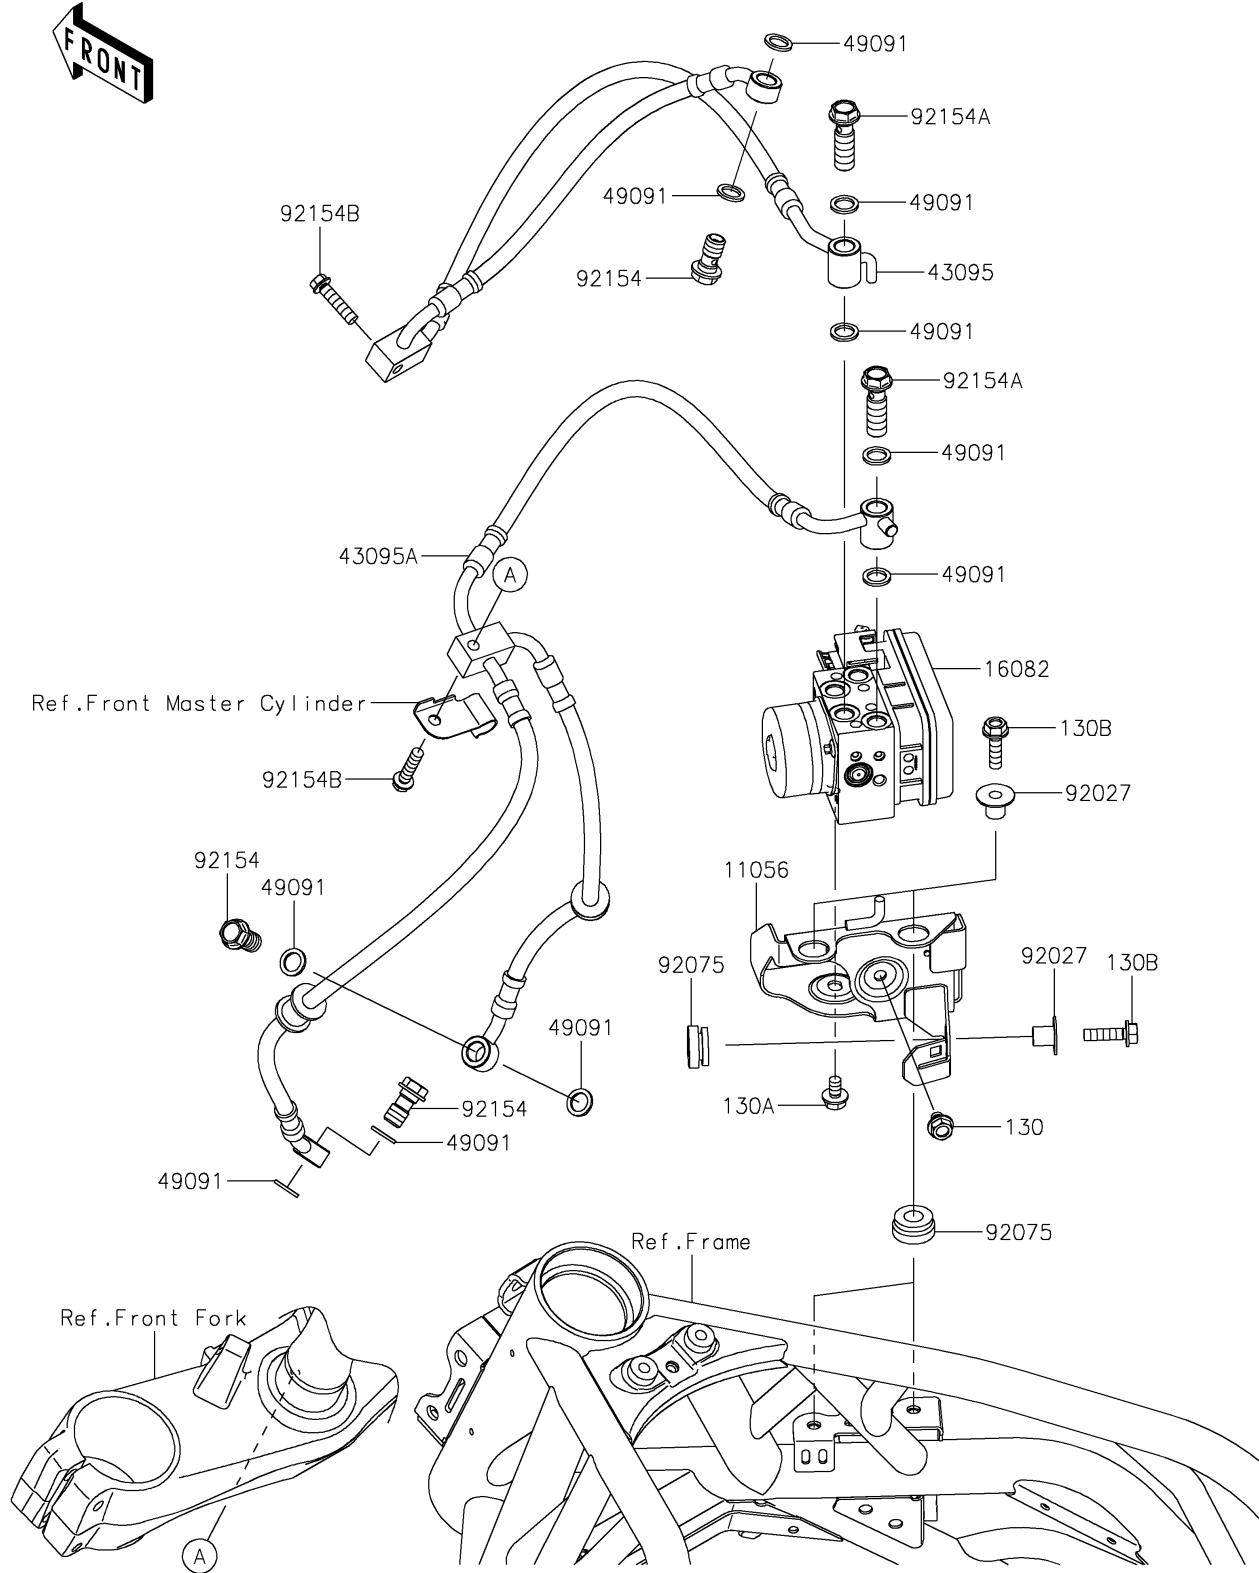

2018 NINJA H2™ R PARTS DIAGRAM

Brake Piping(YHF/YJF)

F2262

2018 NINJA H2™R PARTS LIST

Brake Piping(YHF/YJF)

ITEM NAME	PART NUMBER	QUANTITY
-----------	-------------	----------