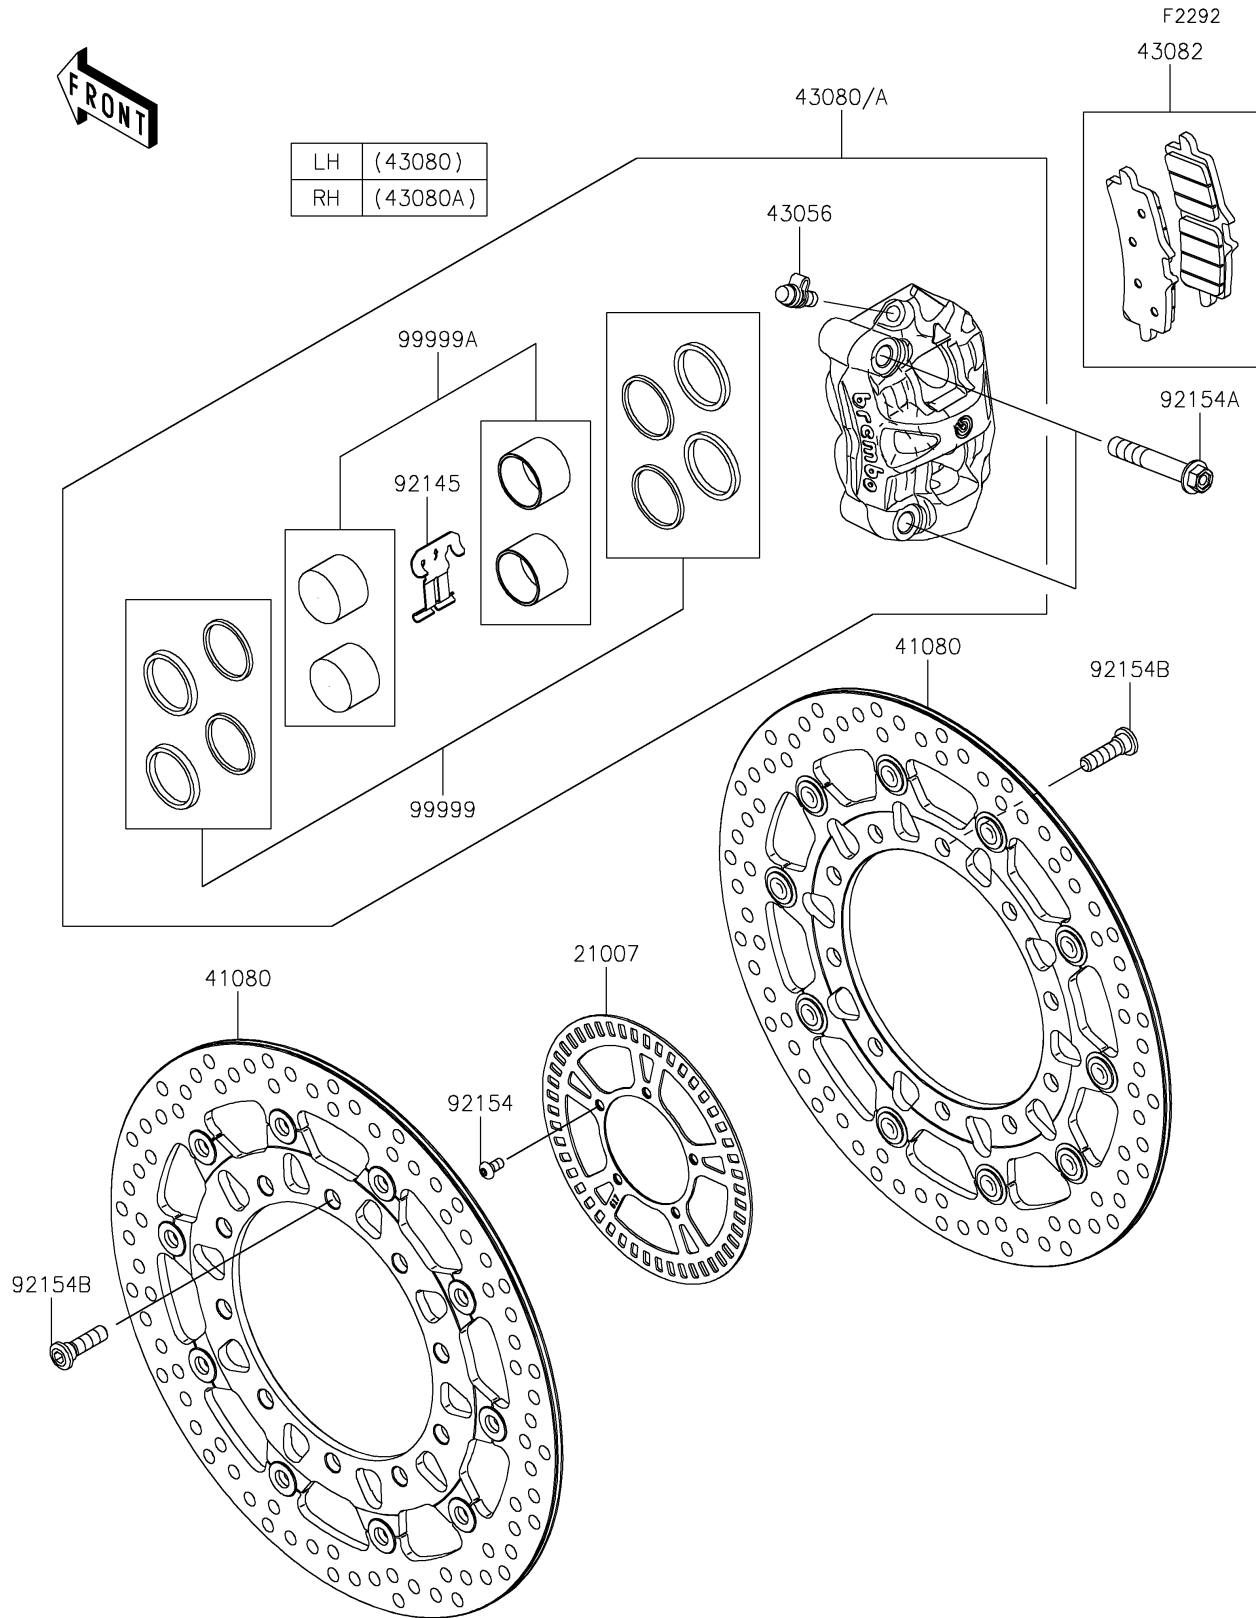

2018 NINJA H2™ R PARTS DIAGRAM

Front Brake(YHF/YJF)

2018 NINJA H2™ R PARTS LIST

Front Brake(YHF/YJF)

ITEM NAME	PART NUMBER	QUANTITY
ROTOR,SENSOR,FR (Ref # 21007)	21007-0617	1
DISC,FR,330MM,BLACK+DISK BLACK (Ref # 41080)	41080-0635-18U	2
BREATHER-BRAKE (Ref # 43056)	43056-0019	2
CALIPER-SUB-ASSY,LH,GRAY (Ref # 43080)	43080-0184-51J	1
CALIPER-SUB-ASSY,RH,GRAY (Ref # 43080A)	43080-0185-51J	1
PAD-ASSY-BRAKE (Ref # 43082)	43082-0157	2
SPRING (Ref # 92145)	92145-1684	2
BOLT,SOCKET,5X10 (Ref # 92154)	92154-1292	5
BOLT,FLANGED,10X60 (Ref # 92154A)	92154-1643	4
BOLT,SOCKET,8X30 (Ref # 92154B)	92154-1723	10
KIT.,DUST SEAL (Ref # 99999)	99999-0557	2
KIT.,CALIPER PISTON (Ref # 99999A)	99999-0617	2