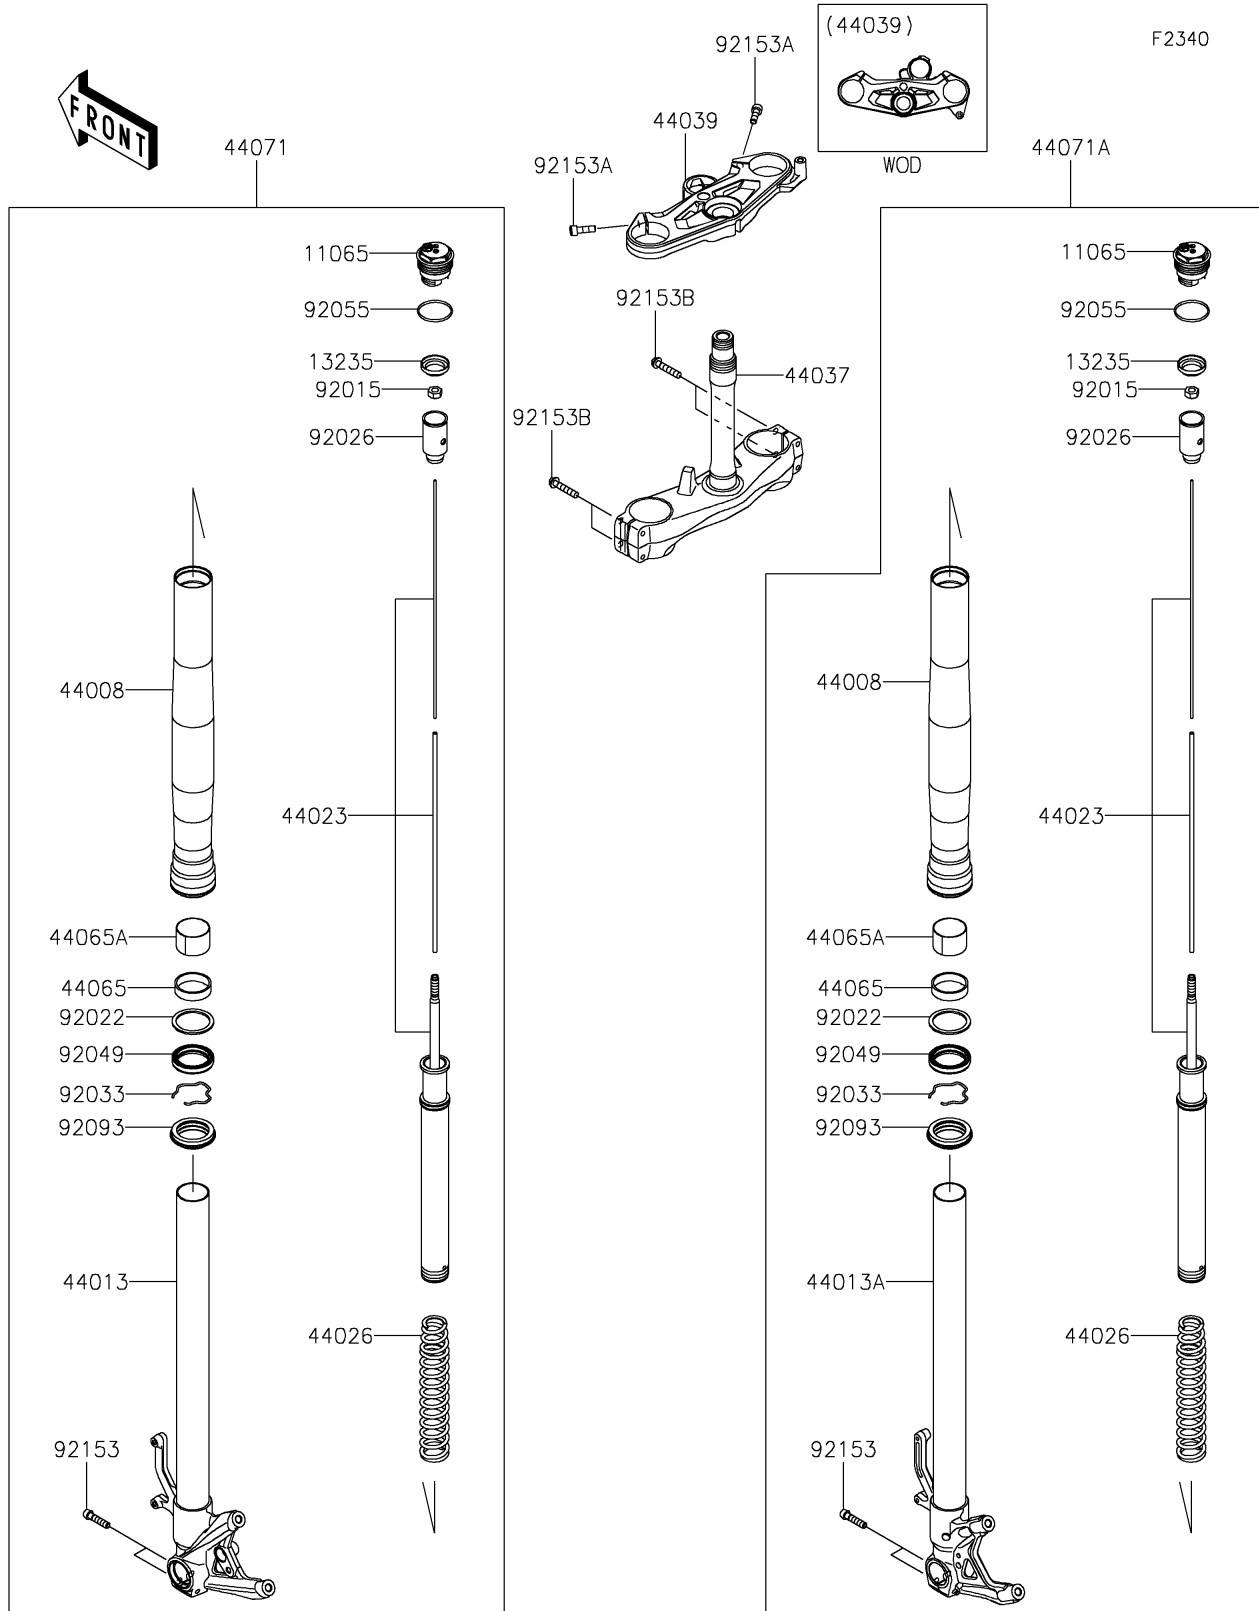

2017 NINJA H2™ R PARTS DIAGRAM

Front Fork

2017 NINJA H2™ R PARTS LIST

Front Fork

ITEM NAME	PART NUMBER	QUANTITY
CAP,G.B.GREEN (Ref # 11065)	11065-0924-50Y	2
GUIDE-COMP (Ref # 13235)	13235-0011	2
PIPE-FORK OUTER,GRAY (Ref # 44008)	44008-0079-11G	2
PIPE-FORK INNER,LH (Ref # 44013)	44013-0245	1
PIPE-FORK INNER,RH (Ref # 44013A)	44013-0246	1
CYLINDER-SET-FORK (Ref # 44023)	44023-0132	2
SPRING-FRONT FORK (Ref # 44026)	44026-0199	2
HOLDER-FORK UNDER (Ref # 44037)	44037-0153	1
HOLDER-FORK UPPER,M.F.S.BLACK (Ref # 44039)	44039-0149-46R	1
BUSHING-FRONT FORK,SLIDE (Ref # 44065)	44065-0056	2
BUSHING-FRONT FORK (Ref # 44065A)	44065-0064	2
DAMPER-ASSY,FORK,LH,GRAY (Ref # 44071)	44071-1288-50K	1
DAMPER-ASSY,FORK,RH,GRAY (Ref # 44071A)	44071-1289-50K	1
NUT (Ref # 92015)	92015-1795	2
WASHER (Ref # 92022)	92022-1299	2
SPACER (Ref # 92026)	92026-0805	2
RING-SNAP (Ref # 92033)	92033-1077	2
SEAL-OIL (Ref # 92049)	92049-0072	2
RING-O (Ref # 92055)	92055-0145	2
SEAL,DUST (Ref # 92093)	92093-0058	2
BOLT,SOCKET,8X35 (Ref # 92153)	92153-1472	4
BOLT,SOCKET,8X25 (Ref # 92153A)	92153-1625	2
BOLT,FLANGED,8X40 (Ref # 92153B)	92153-1884	4