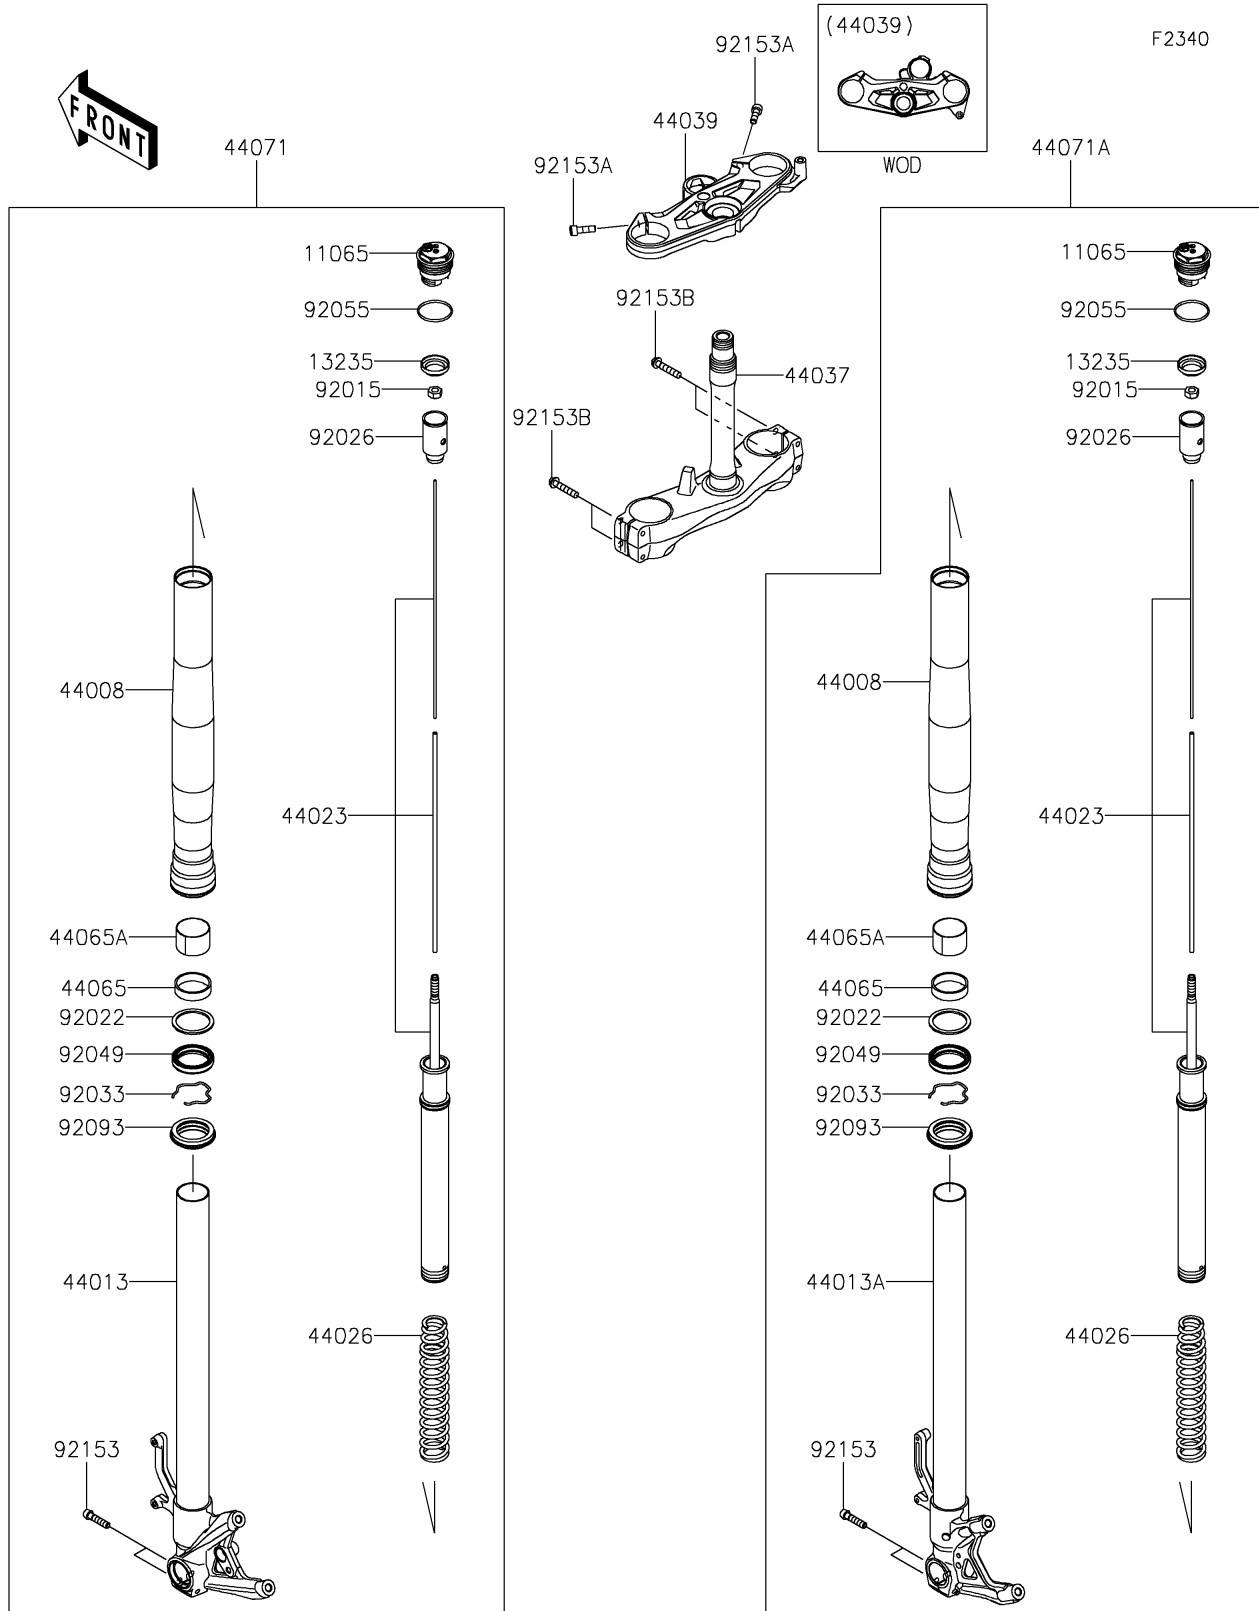

2018 NINJA H2™R PARTS DIAGRAM

Front Fork

2018 NINJA H2™ R PARTS LIST

Front Fork

ITEM NAME	PART NUMBER	QUANTITY
CAP,G.B.GREEN (Ref # 11065)	11065-0924-50Y	2
GUIDE-COMP (Ref # 13235)	13235-0011	2
PIPE-FORK OUTER,GRAY (Ref # 44008)	44008-0079-11G	2
PIPE-FORK INNER,LH (Ref # 44013)	44013-0245	1
PIPE-FORK INNER,RH (Ref # 44013A)	44013-0246	1
CYLINDER-SET-FORK (Ref # 44023)	44023-0132	2
SPRING-FRONT FORK (Ref # 44026)	44026-0199	2
HOLDER-FORK UNDER (Ref # 44037)	44037-0153	1
HOLDER-FORK UPPER,M.F.S.BLACK (Ref # 44039)	44039-0149-46R	1
BUSHING-FRONT FORK,SLIDE (Ref # 44065)	44065-0056	2
BUSHING-FRONT FORK (Ref # 44065A)	44065-0064	2
DAMPER-ASSY,FORK,LH,GRAY (Ref # 44071)	44071-1288-50K	1
DAMPER-ASSY,FORK,RH,GRAY (Ref # 44071A)	44071-1289-50K	1
NUT (Ref # 92015)	92015-1795	2
WASHER (Ref # 92022)	92022-1299	2
SPACER (Ref # 92026)	92026-0805	2
RING-SNAP (Ref # 92033)	92033-1077	2
SEAL-OIL (Ref # 92049)	92049-0072	2
RING-O (Ref # 92055)	92055-0145	2
SEAL,DUST (Ref # 92093)	92093-0058	2
BOLT,SOCKET,8X35 (Ref # 92153)	92153-1472	4
BOLT,SOCKET,8X25 (Ref # 92153A)	92153-1625	2
BOLT,FLANGED,8X40 (Ref # 92153B)	92153-1884	4