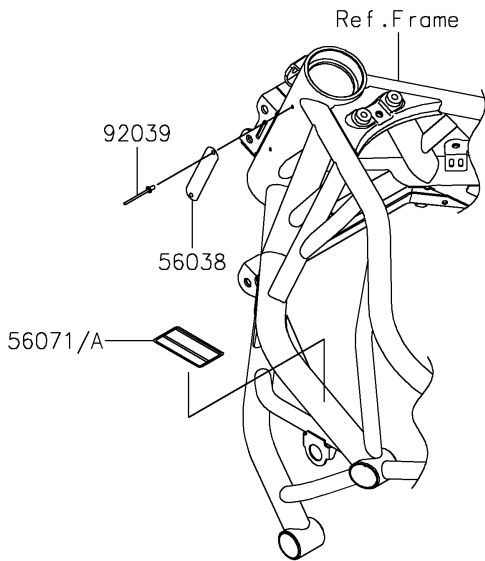

2018 NINJA H2™ R PARTS DIAGRAM

Labels

F2860

2018 NINJA H2™ R PARTS LIST

Labels

ITEM NAME	PART NUMBER	QUANTITY
LABEL,GASOLINE (Ref # 56030)	56030-0357	1
LABEL,DISCLAIMER (Ref # 56030B)	56030-0926	1
LABEL,NOISE EMISSION (Ref # 56030D)	56030-1231	1
LABEL-MANUAL,CHAIN (Ref # 56033B)	56033-1406	1
LABEL-BRAND,KAWASAKI (Ref # 56038)	56038-1054	1
LABEL-SPECIFICATION,TIRE&LOAD (Ref # 56053B)	56053-1521	1
LABEL-WARNING,IMPORTANT (Ref # 56071A)	56071-0578	1
RIVET (Ref # 92039)	92039-1105	2