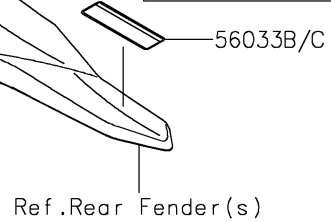

2018 NINJA H2™ R PARTS DIAGRAM

Labels

F2860

2018 NINJA H2™ R PARTS LIST

Labels

ITEM NAME	PART NUMBER	QUANTITY
LABEL,GASOLINE (Ref # 56030)	56030-0357	1
LABEL,DISCLAIMER (Ref # 56030B)	56030-0926	1
LABEL,NOISE EMISSION (Ref # 56030D)	56030-1231	1
LABEL-MANUAL,CHAIN (Ref # 56033B)	56033-1406	1
LABEL-BRAND,KAWASAKI (Ref # 56038)	56038-1054	1
LABEL-SPECIFICATION,TIRE&LOAD (Ref # 56053B)	56053-1521	1
LABEL-WARNING,IMPORTANT (Ref # 56071A)	56071-0578	1
RIVET (Ref # 92039)	92039-1105	2