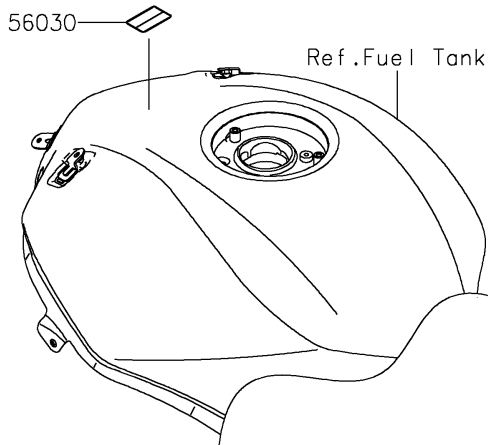

2018 NINJA H2™ R PARTS DIAGRAM

Labels

F2860

2018 NINJA H2™ R PARTS LIST

Labels

ITEM NAME	PART NUMBER	QUANTITY
LABEL,GASOLINE (Ref # 56030)	56030-0357	1
LABEL,DISCLAIMER (Ref # 56030B)	56030-0926	1
LABEL,NOISE EMISSION (Ref # 56030D)	56030-1231	1
LABEL-MANUAL,CHAIN (Ref # 56033B)	56033-1406	1
LABEL-BRAND,KAWASAKI (Ref # 56038)	56038-1054	1
LABEL-SPECIFICATION,TIRE&LOAD (Ref # 56053B)	56053-1521	1
LABEL-WARNING,IMPORTANT (Ref # 56071A)	56071-0578	1
RIVET (Ref # 92039)	92039-1105	2