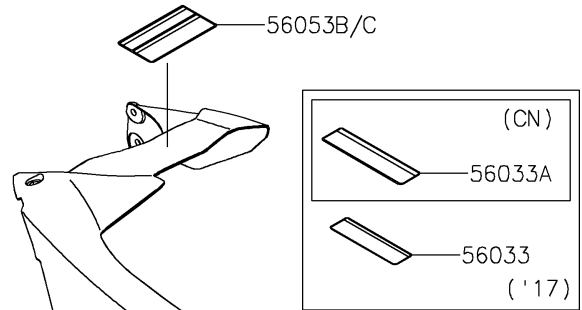

2018 NINJA H2™ R PARTS DIAGRAM

Labels

F2860

2018 NINJA H2™ R PARTS LIST

Labels

ITEM NAME	PART NUMBER	QUANTITY
LABEL,GASOLINE (Ref # 56030)	56030-0357	1
LABEL,DISCLAIMER (Ref # 56030B)	56030-0926	1
LABEL,NOISE EMISSION (Ref # 56030D)	56030-1231	1
LABEL-MANUAL,CHAIN (Ref # 56033B)	56033-1406	1
LABEL-BRAND,KAWASAKI (Ref # 56038)	56038-1054	1
LABEL-SPECIFICATION,TIRE&LOAD (Ref # 56053B)	56053-1521	1
LABEL-WARNING,IMPORTANT (Ref # 56071A)	56071-0578	1
RIVET (Ref # 92039)	92039-1105	2