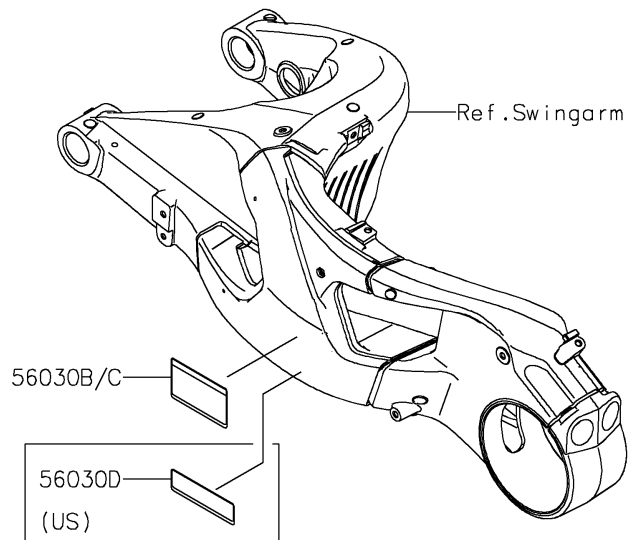

2018 NINJA H2™ R PARTS DIAGRAM

Labels

F2860

2018 NINJA H2™ R PARTS LIST

Labels

ITEM NAME	PART NUMBER	QUANTITY
LABEL,GASOLINE (Ref # 56030)	56030-0357	1
LABEL,DISCLAIMER (Ref # 56030B)	56030-0926	1
LABEL,NOISE EMISSION (Ref # 56030D)	56030-1231	1
LABEL-MANUAL,CHAIN (Ref # 56033B)	56033-1406	1
LABEL-BRAND,KAWASAKI (Ref # 56038)	56038-1054	1
LABEL-SPECIFICATION,TIRE&LOAD (Ref # 56053B)	56053-1521	1
LABEL-WARNING,IMPORTANT (Ref # 56071A)	56071-0578	1
RIVET (Ref # 92039)	92039-1105	2