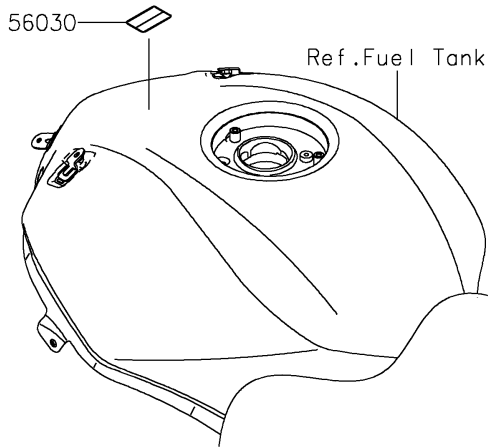

2020 NINJA H2™ R PARTS DIAGRAM

Labels

F2860

2020 NINJA H2™ R PARTS LIST

Labels

ITEM NAME	PART NUMBER	QUANTITY
LABEL,DISCLAIMER (Ref # 56030B)	56030-0926	1
LABEL-MANUAL,CHAIN (Ref # 56033B)	56033-1406	1
LABEL-BRAND,KAWASAKI (Ref # 56038)	56038-1054	1
LABEL-SPECIFICATION,TIRE&LOAD (Ref # 56053B)	56053-1521	1
LABEL-WARNING,IMPORTANT (Ref # 56071A)	56071-0578	1
RIVET (Ref # 92039)	92039-1105	2