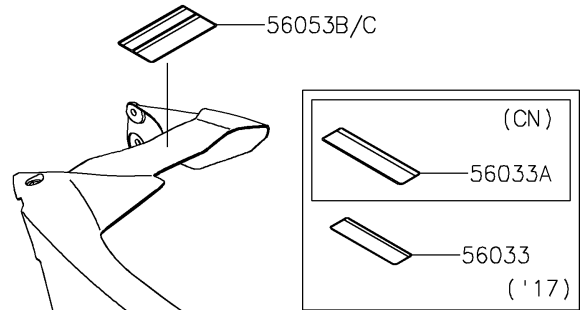

2020 NINJA H2™ R PARTS DIAGRAM

Labels

F2860

2020 NINJA H2™ R PARTS LIST

Labels

ITEM NAME	PART NUMBER	QUANTITY
LABEL,DISCLAIMER (Ref # 56030B)	56030-0926	1
LABEL-MANUAL,CHAIN (Ref # 56033B)	56033-1406	1
LABEL-BRAND,KAWASAKI (Ref # 56038)	56038-1054	1
LABEL-SPECIFICATION,TIRE&LOAD (Ref # 56053B)	56053-1521	1
LABEL-WARNING,IMPORTANT (Ref # 56071A)	56071-0578	1
RIVET (Ref # 92039)	92039-1105	2