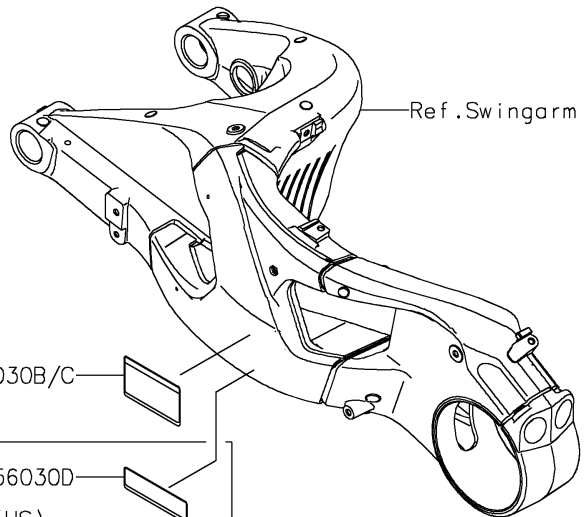

2020 NINJA H2™ R PARTS DIAGRAM

Labels

F2860

2020 NINJA H2™ R PARTS LIST

Labels

ITEM NAME	PART NUMBER	QUANTITY
LABEL,DISCLAIMER (Ref # 56030B)	56030-0926	1
LABEL-MANUAL,CHAIN (Ref # 56033B)	56033-1406	1
LABEL-BRAND,KAWASAKI (Ref # 56038)	56038-1054	1
LABEL-SPECIFICATION,TIRE&LOAD (Ref # 56053B)	56053-1521	1
LABEL-WARNING,IMPORTANT (Ref # 56071A)	56071-0578	1
RIVET (Ref # 92039)	92039-1105	2