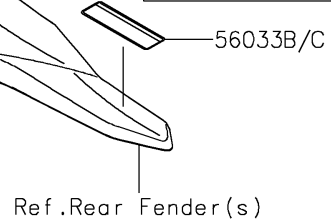

2020 NINJA H2™ R PARTS DIAGRAM

Labels

F2860

2020 NINJA H2™ R PARTS LIST

Labels

ITEM NAME	PART NUMBER	QUANTITY
LABEL,DISCLAIMER (Ref # 56030B)	56030-0926	1
LABEL-MANUAL,CHAIN (Ref # 56033B)	56033-1406	1
LABEL-BRAND,KAWASAKI (Ref # 56038)	56038-1054	1
LABEL-SPECIFICATION,TIRE&LOAD (Ref # 56053B)	56053-1521	1
LABEL-WARNING,IMPORTANT (Ref # 56071A)	56071-0578	1
RIVET (Ref # 92039)	92039-1105	2