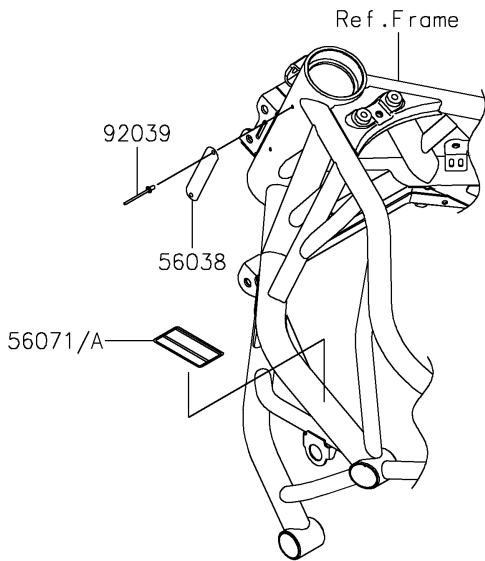

2020 NINJA H2™ R PARTS DIAGRAM

Labels

F2860

2020 NINJA H2™ R PARTS LIST

Labels

ITEM NAME	PART NUMBER	QUANTITY
LABEL,DISCLAIMER (Ref # 56030B)	56030-0926	1
LABEL-MANUAL,CHAIN (Ref # 56033B)	56033-1406	1
LABEL-BRAND,KAWASAKI (Ref # 56038)	56038-1054	1
LABEL-SPECIFICATION,TIRE&LOAD (Ref # 56053B)	56053-1521	1
LABEL-WARNING,IMPORTANT (Ref # 56071A)	56071-0578	1
RIVET (Ref # 92039)	92039-1105	2