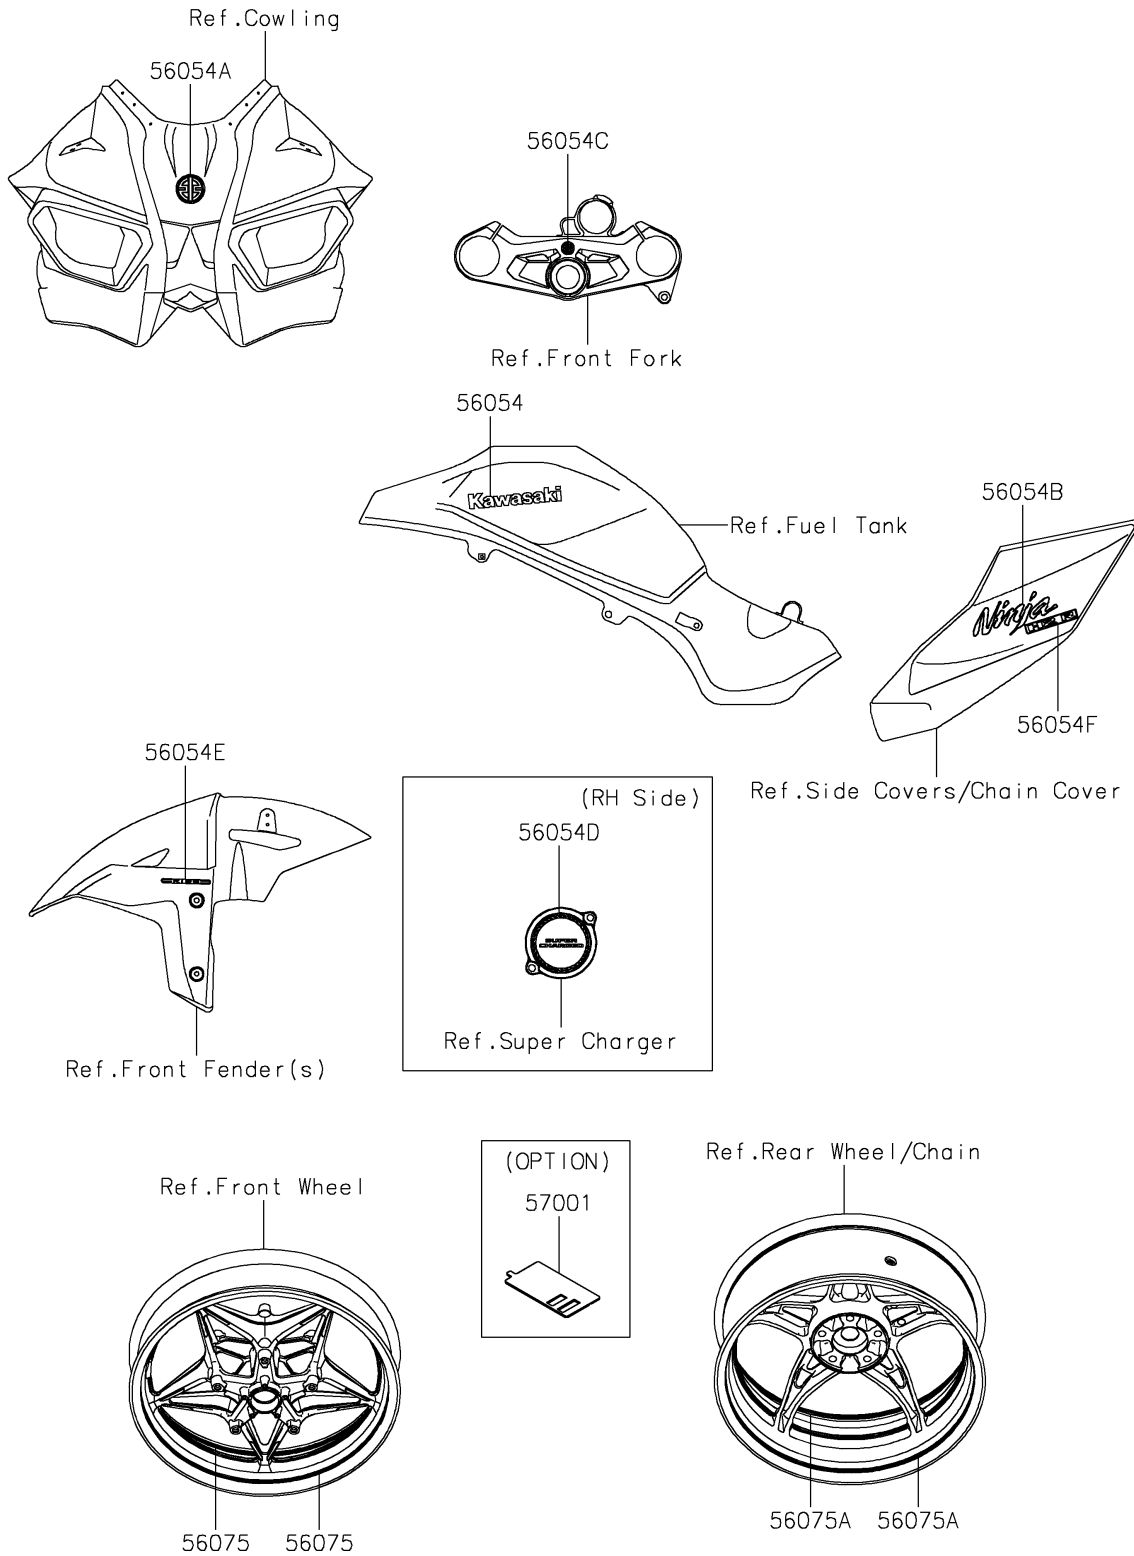

2018 NINJA H2™ R PARTS DIAGRAM

Decals(YHF/YJF)

F2861

2018 NINJA H2™ R PARTS LIST

Decals(YHF/YJF)

ITEM NAME	PART NUMBER	QUANTITY
-----------	-------------	----------