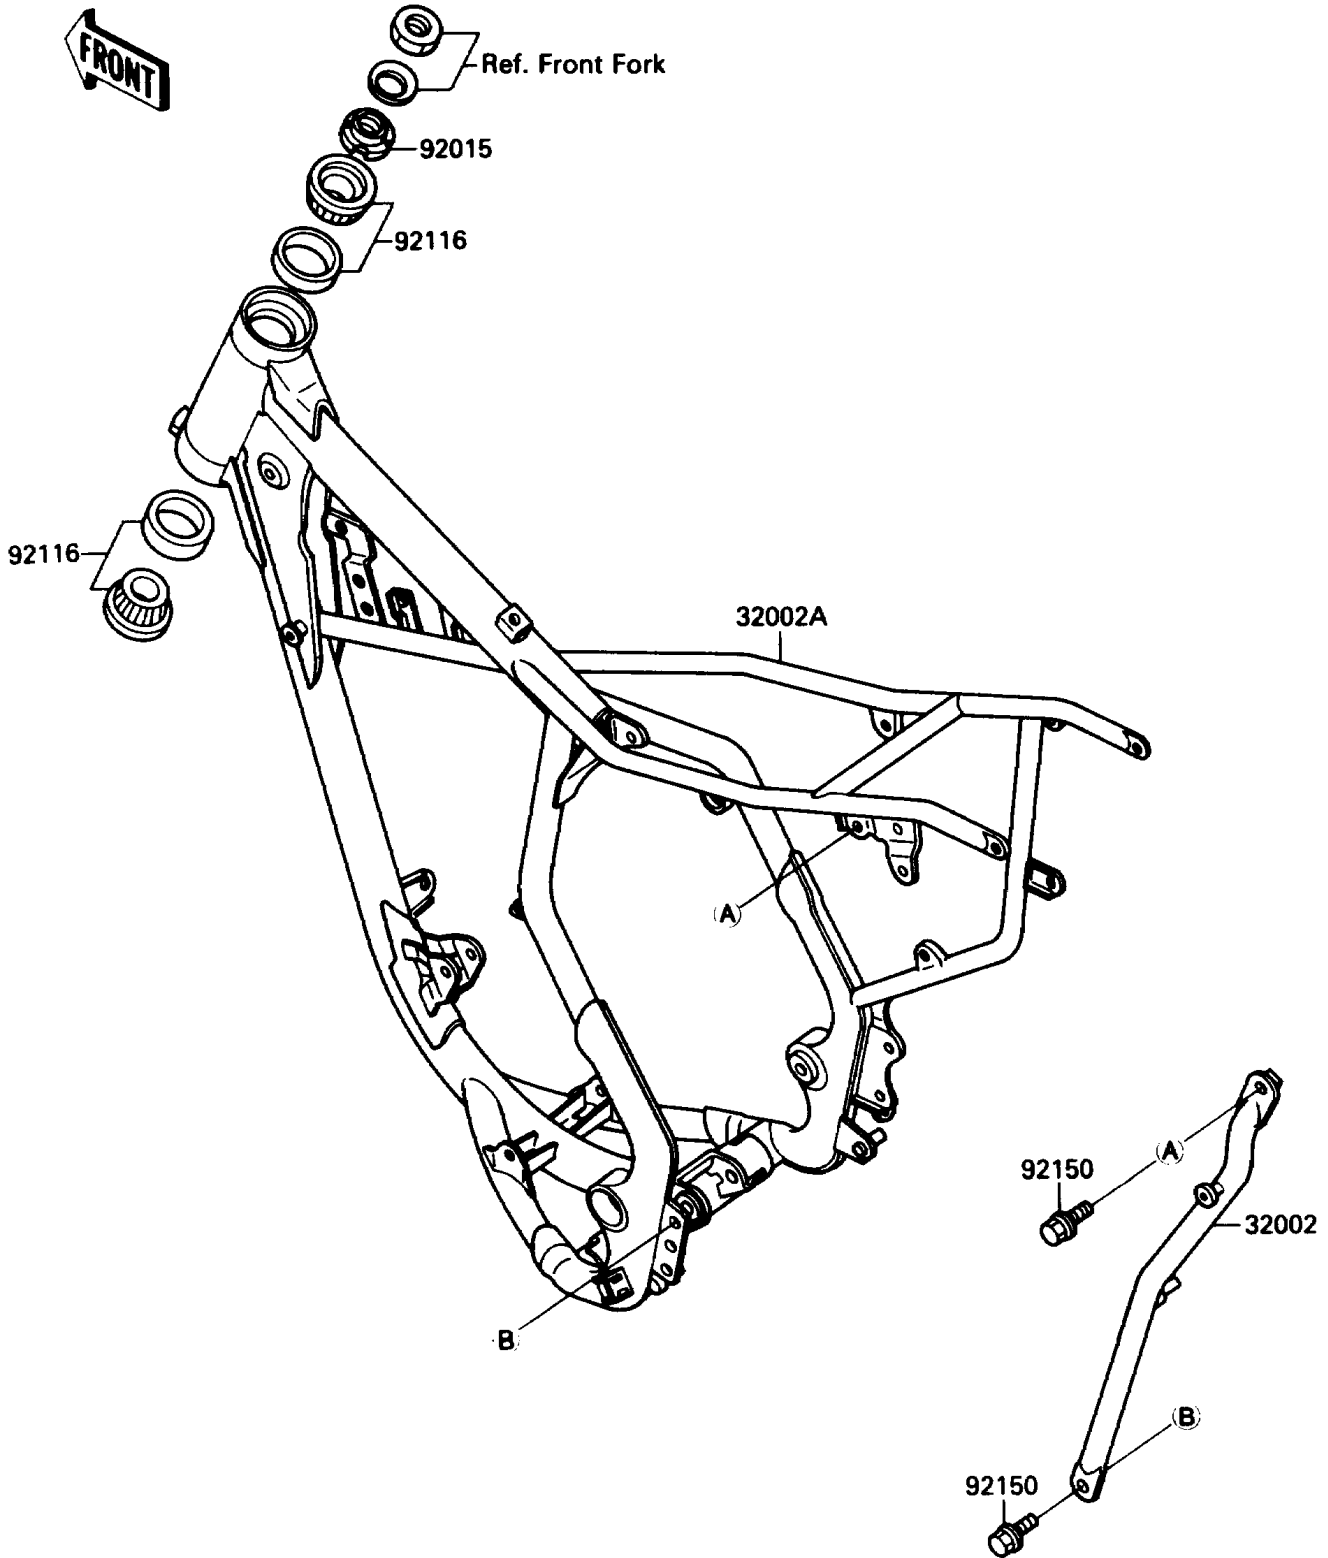

1988 Big Wheel PARTS DIAGRAM

Frame

F2120-0316

1988 Big Wheel PARTS LIST

Frame

ITEM NAME	PART NUMBER	QUANTITY
FRAME-COMP,RR (Ref # 32002)	32002-1950	1
FRAME-COMP,FR (Ref # 32002A)	32002-1959	1
NUT,25MM (Ref # 92015)	92090-024	1
BEARING-ROLLER,H1-CAP32005JRRS (Ref # 92116)	92116-1065	2
BOLT,FLANGED,8X14 (Ref # 92150)	92150-1120	2