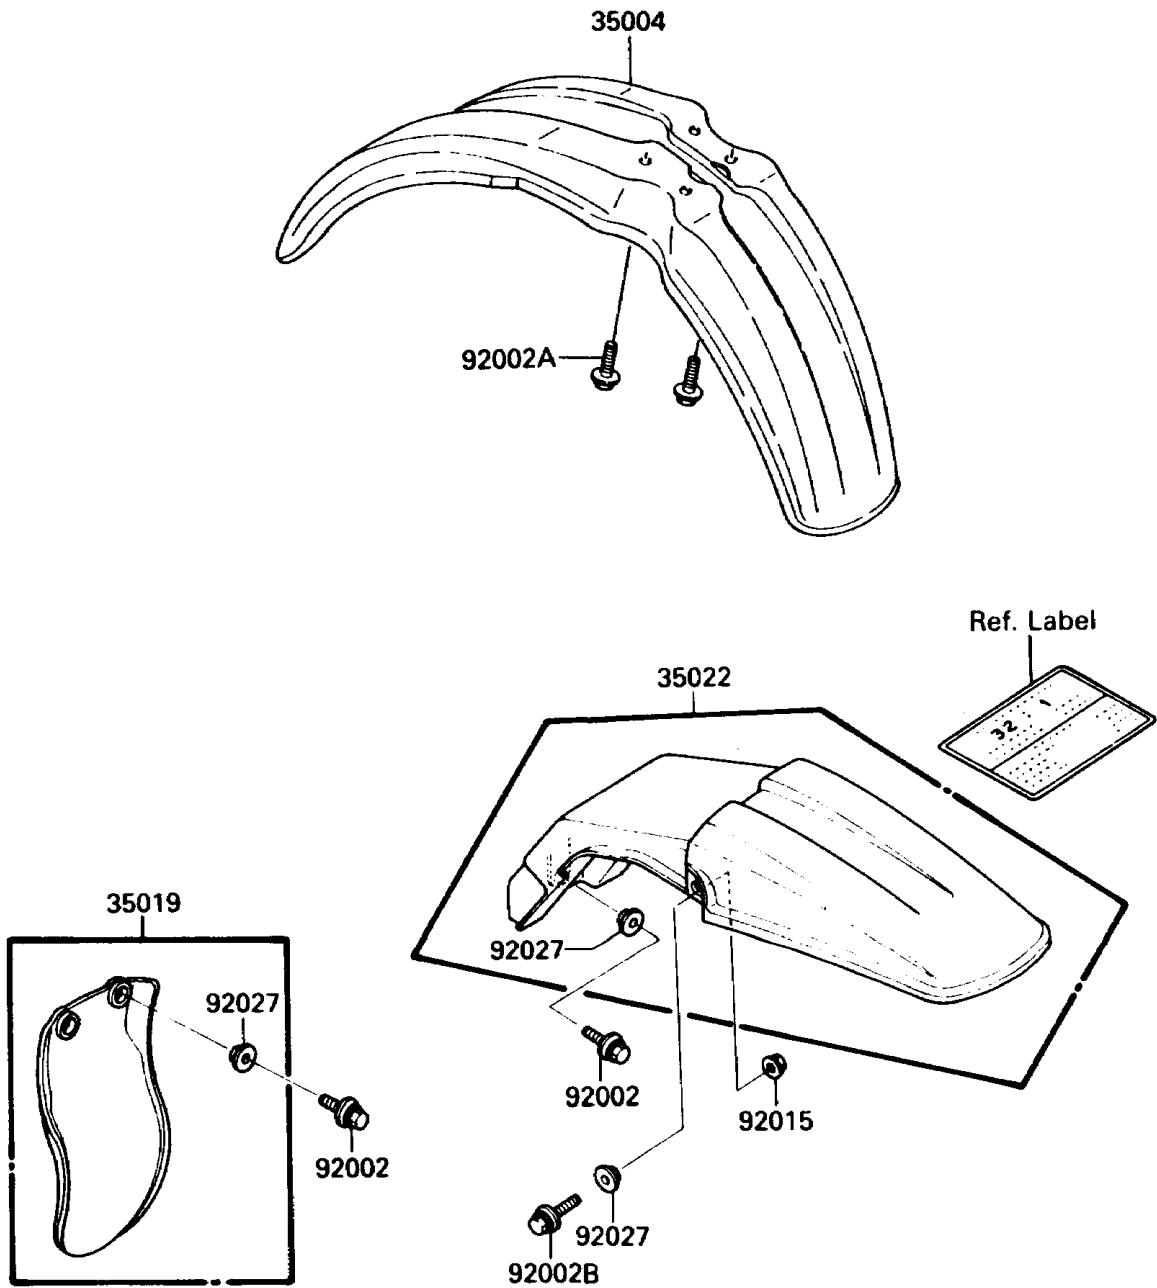

1988 Big Wheel PARTS DIAGRAM

Fenders

F2170-0351

1988 Big Wheel PARTS LIST

Fenders

ITEM NAME	PART NUMBER	QUANTITY
FENDER-FRONT,L.GREEN (Ref # 35004)	35004-1212-6W	1
FLAP,REAR FENDER (Ref # 35019)	35019-1212	1
FENDER-COMP-REAR,L.GREEN (Ref # 35022)	35022-1233-6W	1
BOLT,6X14 (Ref # 92002)	92002-1460	4
BOLT,6X16 (Ref # 92002A)	92002-1461	4
BOLT,6X18 (Ref # 92002B)	92002-1952	2
NUT,LOCK,FLANGED,6MM (Ref # 92015)	92015-1339	2
COLLAR (Ref # 92027)	92027-1757	6