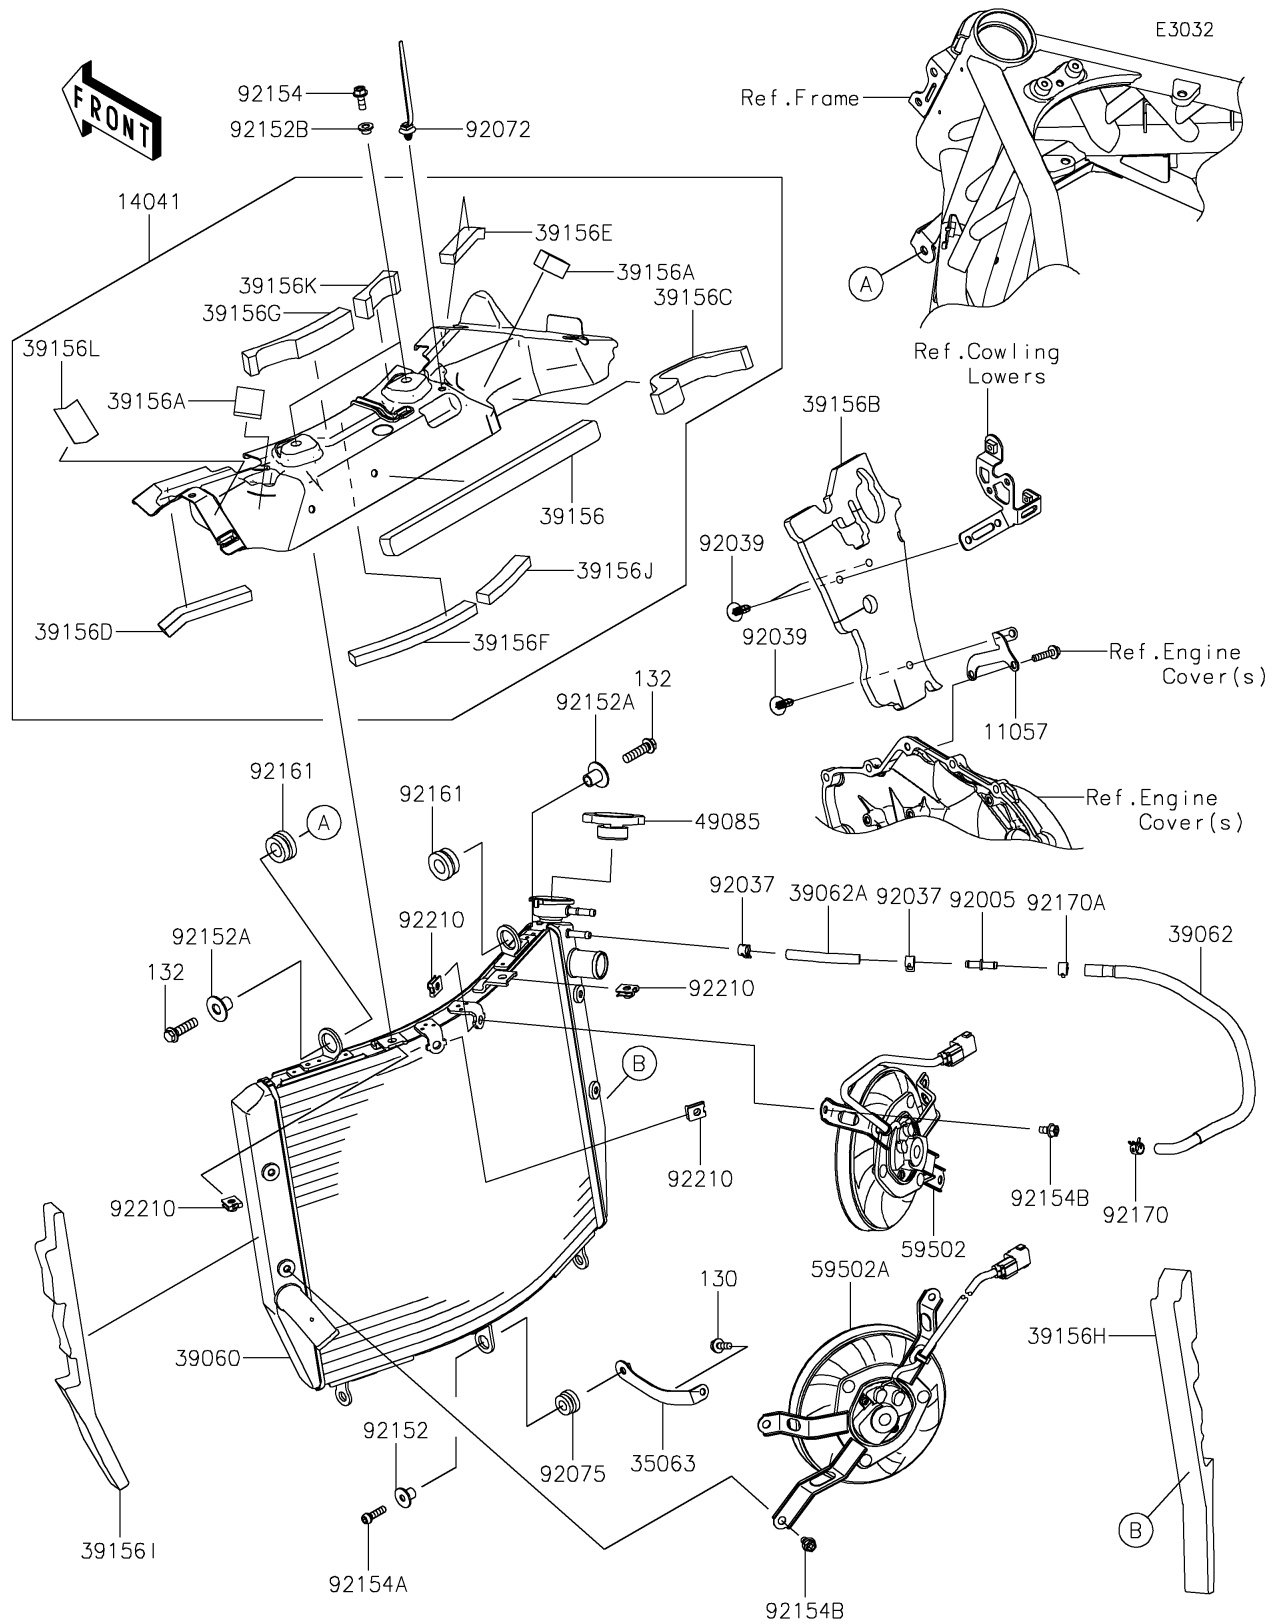

2019 NINJA H2™ SX SE+ PARTS DIAGRAM

Radiator

2019 NINJA H2™ SX SE+ PARTS LIST

Radiator

ITEM NAME	PART NUMBER	QUANTITY
BRACKET (Ref # 11057)	11057-1392	1
COVER-COMP,HEAT (Ref # 14041)	14041-0603	1
STAY (Ref # 35063)	35063-1416	1
RADIATOR (Ref # 39060)	39060-0734	1
HOSE-COOLING,CYLINDER-FITTING (Ref # 39062)	39062-0790	1
HOSE-COOLING,FITTING-RADIATOR (Ref # 39062A)	39062-0791	1
PAD,20X285X15 (Ref # 39156)	39156-1840	1
PAD,27X27X15 (Ref # 39156A)	39156-1841	2
PAD,HEAT GUARD,RH,ENGINE (Ref # 39156B)	39156-2222	1
PAD (Ref # 39156C)	39156-2240	1
PAD,94.4X15X10 (Ref # 39156D)	39156-2248	1
PAD,68X15X10 (Ref # 39156E)	39156-2249	1
PAD,141X15X10 (Ref # 39156F)	39156-2250	1
PAD (Ref # 39156G)	39156-2251	1
PAD,HEAT GUARD,RH,RADIATOR (Ref # 39156H)	39156-2259	1
PAD,HEAT GUARD,LH,RADIATOR (Ref # 39156I)	39156-2260	1
PAD,80X15X10 (Ref # 39156J)	39156-2327	1
PAD (Ref # 39156K)	39156-2328	1
PAD (Ref # 39156L)	39156-2401	1
CAP-ASSY-PRESSURE (Ref # 49085)	49085-0006	1
FAN-ASSY,RH (Ref # 59502)	59502-0619	1
FAN-ASSY,LH (Ref # 59502A)	59502-0620	1
FITTING (Ref # 92005)	92005-0721	1
CLAMP,TUBE (Ref # 92037)	92037-1461	2
RIVET (Ref # 92039)	92039-0090	3
BAND,OS170-FT7(BLACK) (Ref # 92072)	92072-1414	1
DAMPER,RUBBER (Ref # 92075)	92075-1123	1
COLLAR,6.5X10X13.1 (Ref # 92152)	92152-0332	1
COLLAR (Ref # 92152A)	92152-0439	2

2019 NINJA H2™ SX SE+ PARTS LIST

Radiator

ITEM NAME	PART NUMBER	QUANTITY
COLLAR (Ref # 92152B)	92152-2111	2
BOLT,FLANGED,6X16 (Ref # 92154)	92154-0887	2
BOLT,SOCKET,6X22 (Ref # 92154A)	92154-1456	1
BOLT (Ref # 92154B)	92154-1648	6
DAMPER (Ref # 92161)	92161-0304	2
CLAMP (Ref # 92170)	92170-1493	1
CLAMP (Ref # 92170A)	92170-1872	1
NUT (Ref # 92210)	92210-1323	4
BOLT-FLANGED,6X16 (Ref # 130)	130CC0616	1
BOLT-FLANGED-SMALL,8X30 (Ref # 132)	132BC0830	2