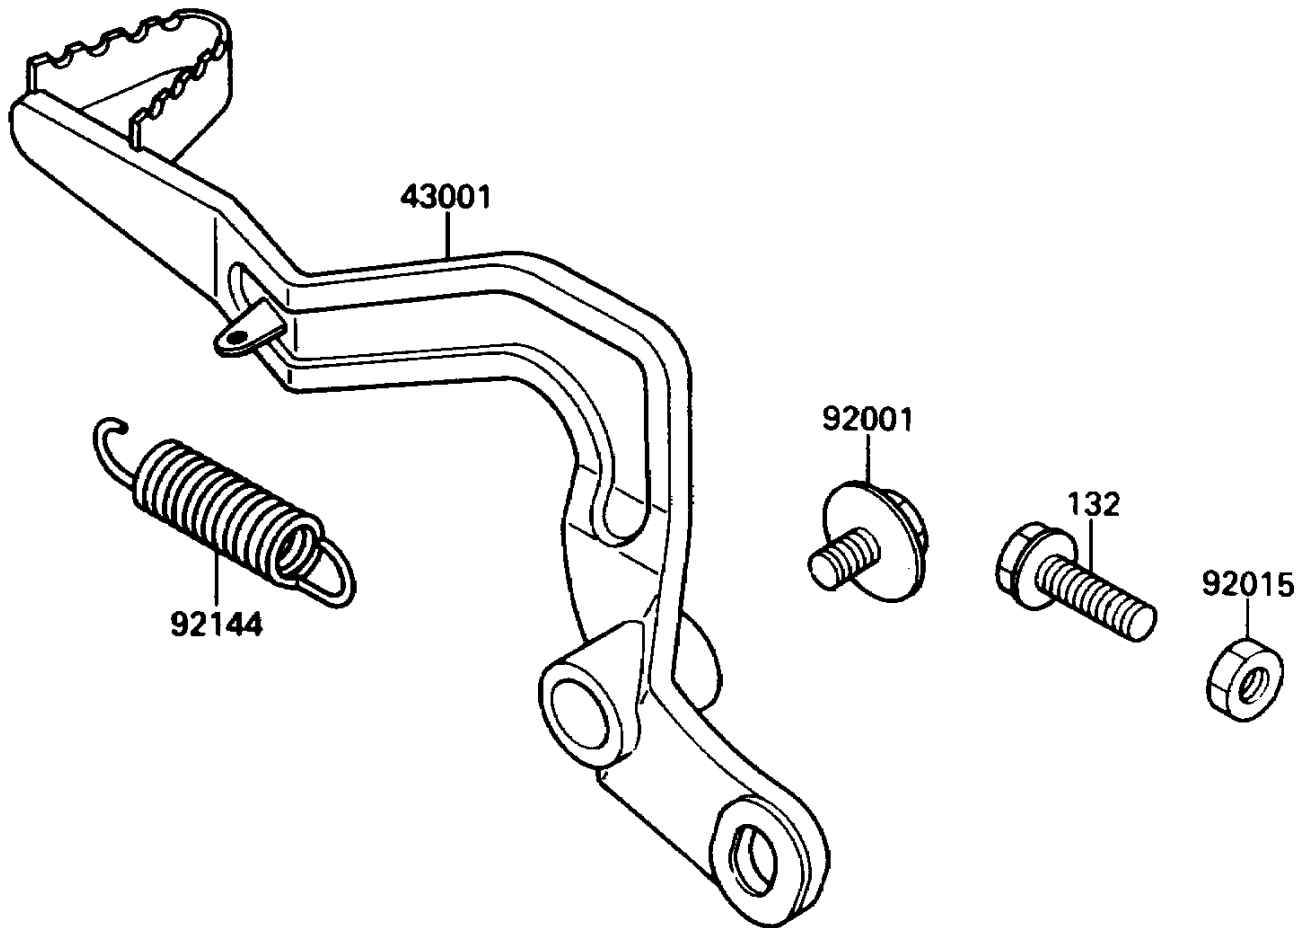

# 1988 Big Wheel PARTS DIAGRAM

Brake Pedal

F2260-0192

# 1988 Big Wheel PARTS LIST

## Brake Pedal

ITEM NAME	PART NUMBER	QUANTITY
LEVER-BRAKE,PEDAL (Ref # 43001)	43001-1232	1
BOLT,FLANGED,6X10 (Ref # 92001)	92001-1034	1
NUT,6MM (Ref # 92015)	92015-1391	1
SPRING,BRAKE PEDAL RETURN (Ref # 92144)	92144-1047	1
BOLT-FLANGED-SMALL (Ref # 132)	132G0620	1