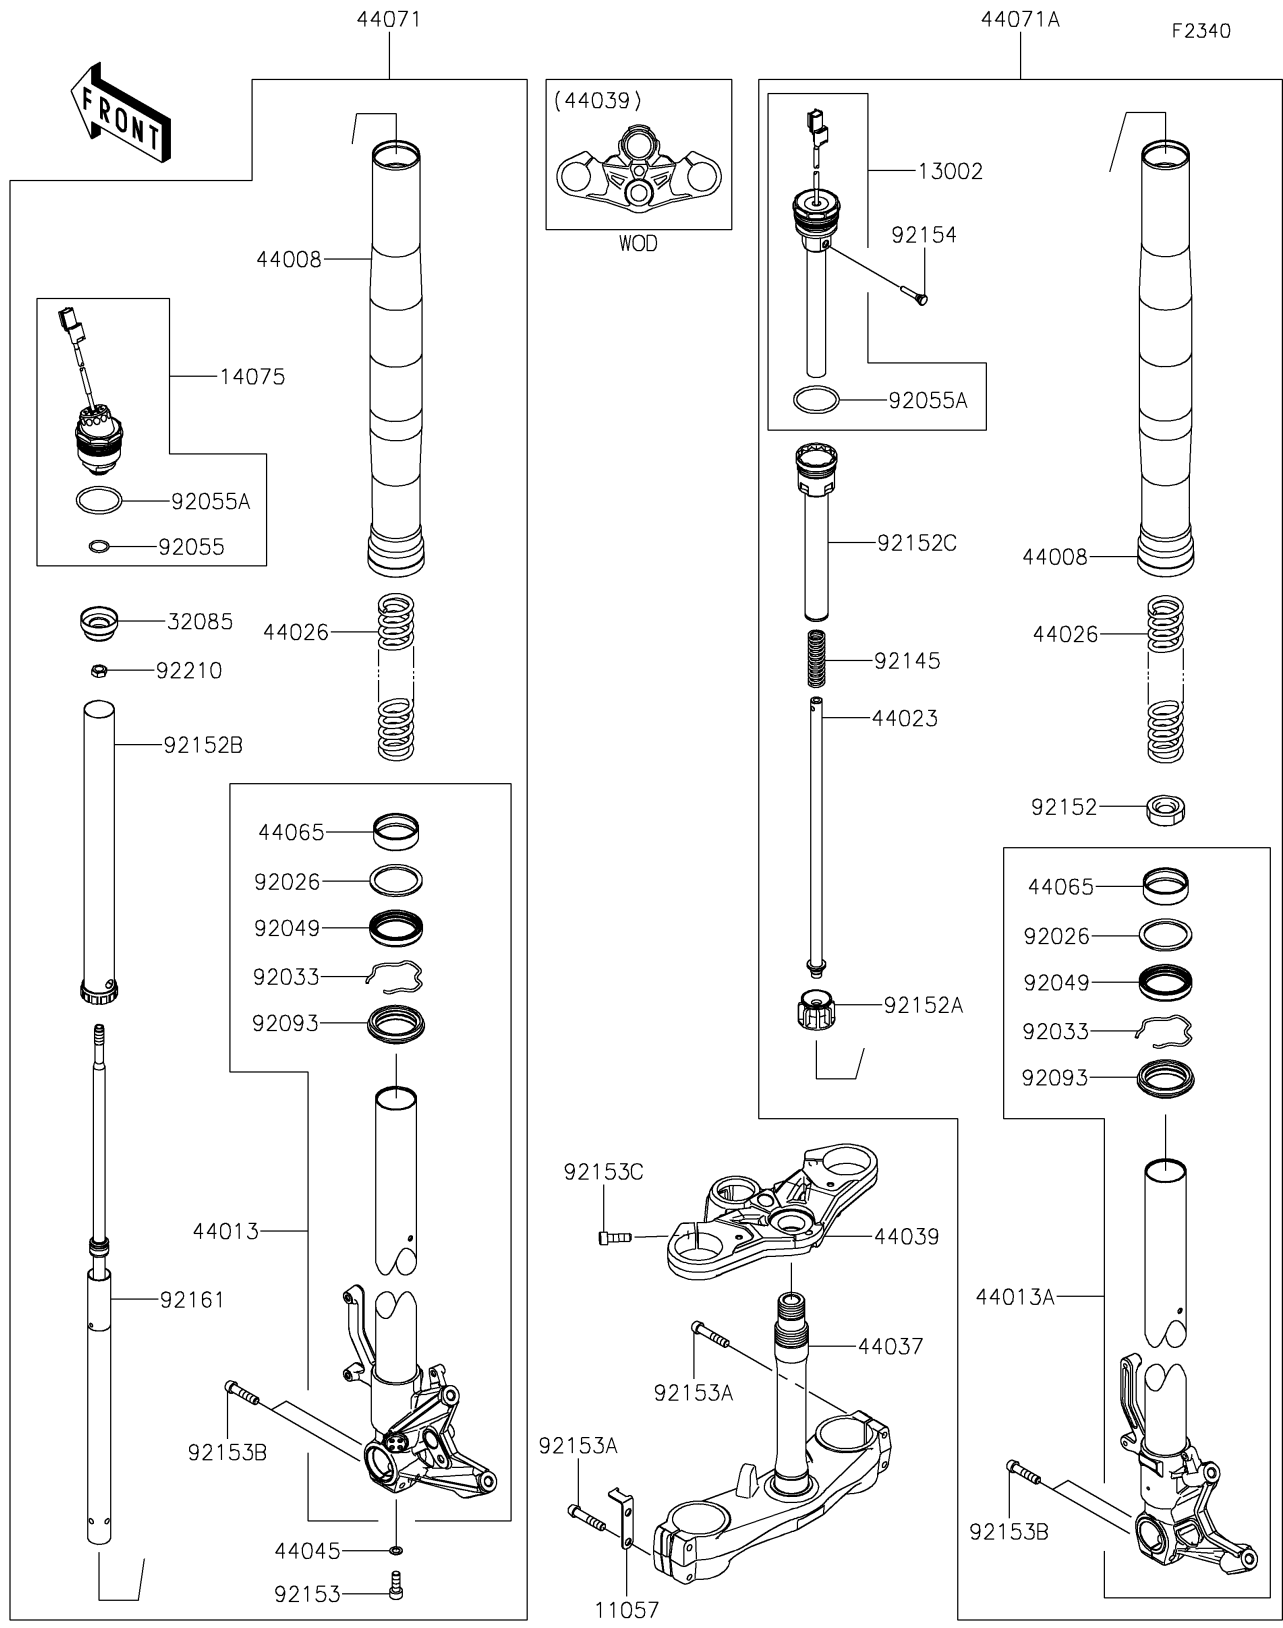

# 2020 NINJA H2® SX SE+ PARTS DIAGRAM

Front Fork

## 2020 NINJA H2® SX SE+ PARTS LIST

### Front Fork

ITEM NAME	PART NUMBER	QUANTITY
BRACKET (Ref # 11057)	11057-2295	1
PIN-PISTON (Ref # 13002)	13002-0722	1
CAP-ASSY,FORK,LH (Ref # 14075)	14075-0709	1
STOPPER (Ref # 32085)	32085-0851	1
PIPE-FORK OUTER (Ref # 44008)	44008-0091	2
PIPE-FORK INNER,LH (Ref # 44013)	44013-0339	1
PIPE-FORK INNER,RH (Ref # 44013A)	44013-0340	1
CYLINDER-SET-FORK (Ref # 44023)	44023-0160	1
SPRING-FRONT FORK (Ref # 44026)	44026-0236	2
HOLDER-FORK UNDER (Ref # 44037)	44037-0185	1
HOLDER-FORK UPPER,M.F.S.BLACK (Ref # 44039)	44039-0179-46R	1
GASKET,FORK CYLINDER BOLT (Ref # 44045)	44045-051	1
BUSHING-FRONT FORK (Ref # 44065)	44065-0026	2
DAMPER-ASSY,LH (Ref # 44071)	44071-1349	1
DAMPER-ASSY,RH (Ref # 44071A)	44071-1350	1
SPACER (Ref # 92026)	92026-0165	2
RING-SNAP (Ref # 92033)	92033-1222	2
SEAL-OIL (Ref # 92049)	92049-0064	2
RING-O (Ref # 92055)	92055-0927	1
RING-O,FORK CAP (Ref # 92055A)	92055-1497	2
SEAL,DUST (Ref # 92093)	92093-0042	2
SPRING (Ref # 92145)	92145-1918	1
COLLAR (Ref # 92152)	92152-2564	1
COLLAR (Ref # 92152A)	92152-2565	1
COLLAR (Ref # 92152B)	92152-2623	1
COLLAR (Ref # 92152C)	92152-2658	1
BOLT,SOCKET,8X22 (Ref # 92153)	92153-0028	1
BOLT (Ref # 92153A)	92153-0533	4
BOLT,SOCKET,8X35 (Ref # 92153B)	92153-0854	4

### Front Fork

ITEM NAME	PART NUMBER	QUANTITY
BOLT,SOCKET,8X25 (Ref # 92153C)	92153-1625	2
BOLT,TOP (Ref # 92154)	92154-3743	1
DAMPER (Ref # 92161)	92161-2247	1
NUT (Ref # 92210)	92210-1764	1