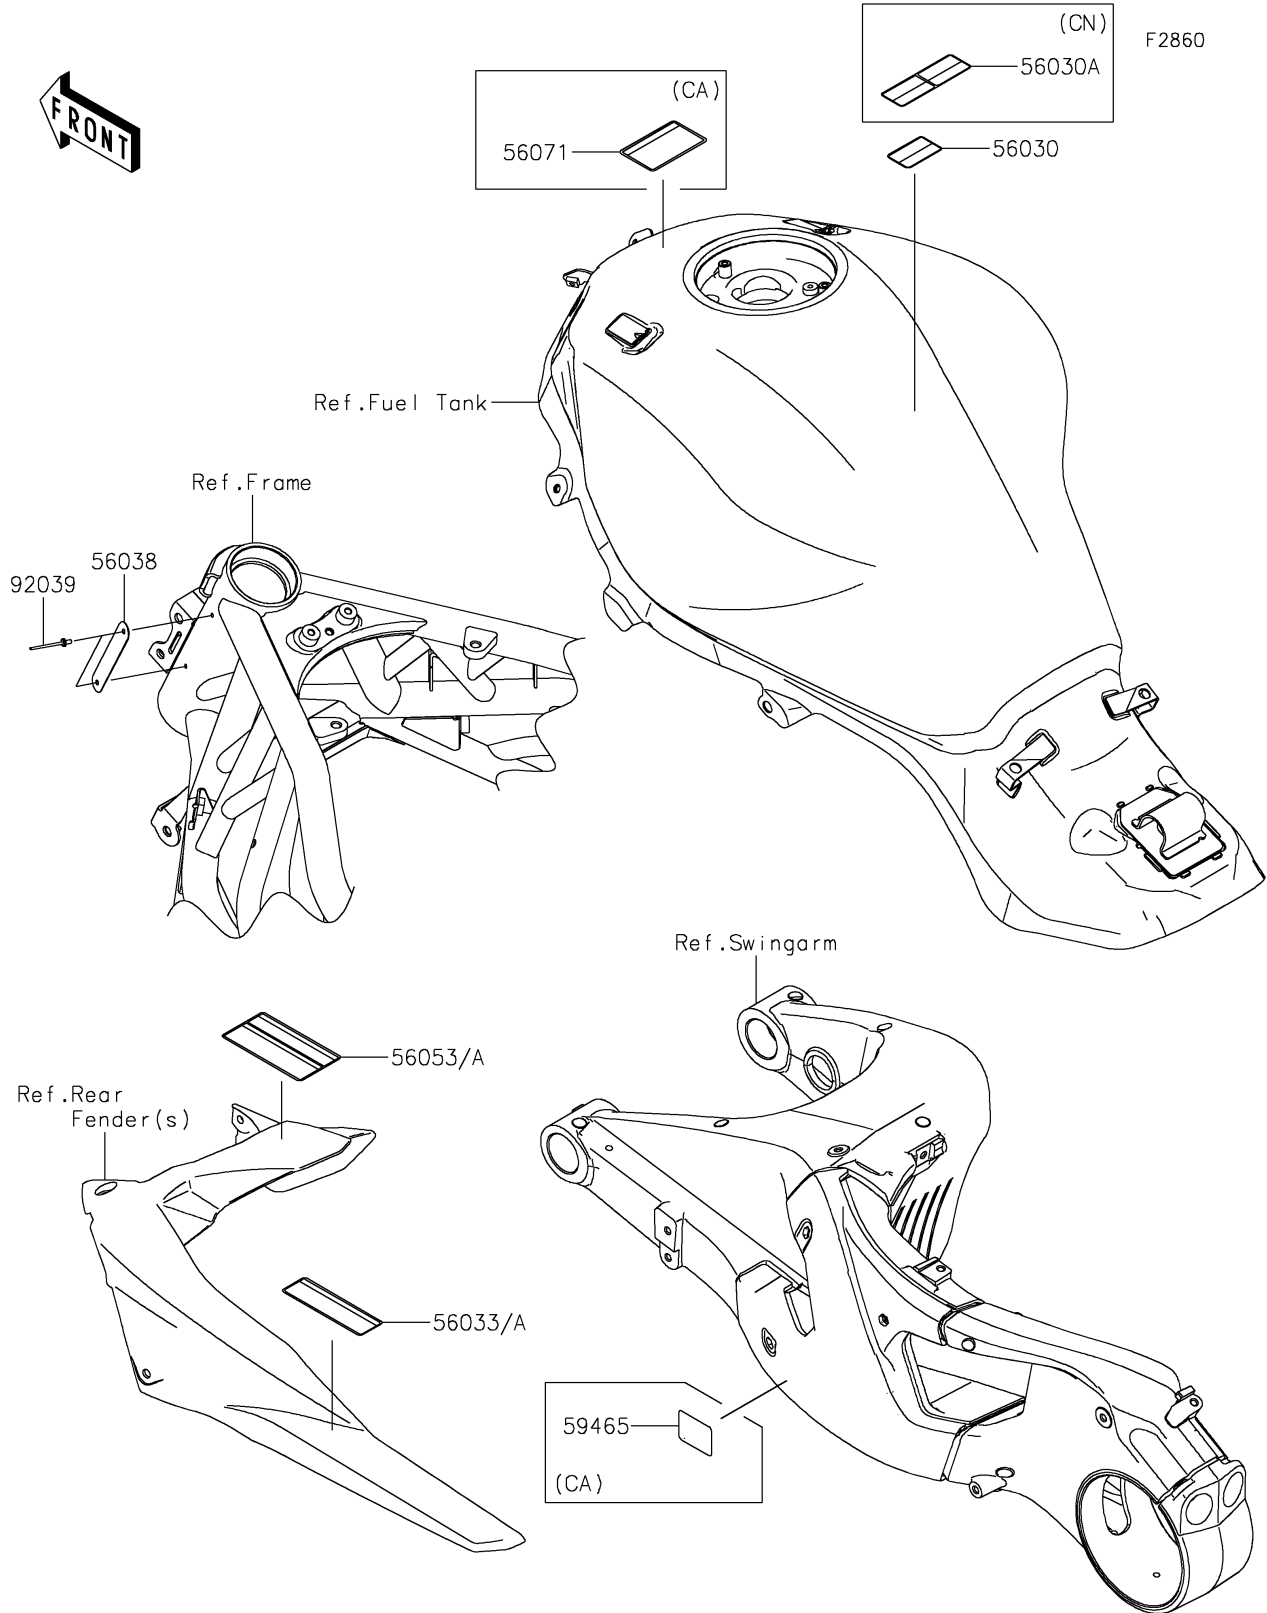

2019 NINJA H2™ SX SE+ PARTS DIAGRAM

Labels

2019 NINJA H2™ SX SE+ PARTS LIST

Labels

ITEM NAME	PART NUMBER	QUANTITY
LABEL,GASOLINE (Ref # 56030)	56030-0357	1
LABEL,GASOLINE (Ref # 56030A)	56030-0358	1
LABEL-MANUAL,CHAIN (Ref # 56033)	56033-0927	1
LABEL-MANUAL,CHAIN (Ref # 56033A)	56033-0935	1
LABEL-BRAND,KAWASAKI (Ref # 56038)	56038-1054	1
LABEL-SPECIFICATION,TIRE&LOAD (Ref # 56053)	56053-1566	1
LABEL-SPECIFICATION,TIRE&LOAD (Ref # 56053A)	56053-1570	1
LABEL-WARNING,EVAPO (Ref # 56071)	56071-0158	1
LABEL-CERTIFICATION,EVAPO (Ref # 59465)	59465-1911	1
RIVET (Ref # 92039)	92039-1105	2