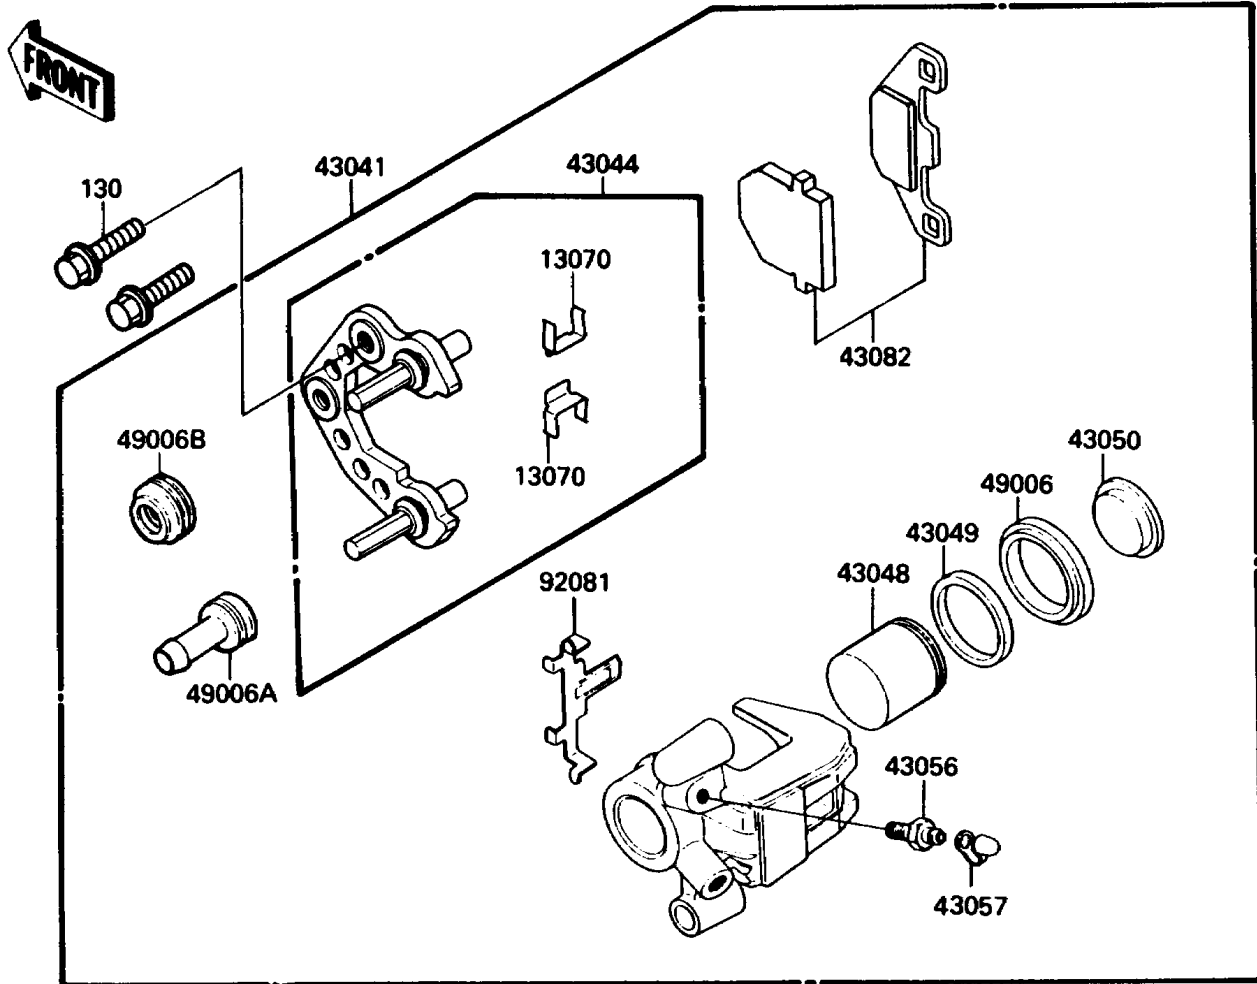

1988 Big Wheel PARTS DIAGRAM

Front Brake

F2292-0108

1988 Big Wheel PARTS LIST

Front Brake

ITEM NAME	PART NUMBER	QUANTITY
GUIDE,PAD STOPPER (Ref # 13070)	13070-1183	2
DISC,FR (Ref # 41080)	41080-1202	1
CALIPER-ASSY,FR (Ref # 43041)	43041-1241	1
HOLDER-COMP-CALIPER,FR (Ref # 43044)	43044-1051	1
PISTON-CALIPER (Ref # 43048)	43048-1008	1
PACKING (Ref # 43049)	43049-1016	1
PAD-BRAKE (Ref # 43050)	43050-1040	1
BREATHER (Ref # 43056)	43056-003	1
CAP-BREATHER (Ref # 43057)	43057-003	1
PAD-ASSY-BRAKE (Ref # 43082)	43082-1083	1
BOOT,PISTON SEAL (Ref # 49006)	49006-1053	1
BOOT,CALIPER (Ref # 49006A)	49006-1054	1
BOOT,CALIPER (Ref # 49006B)	49006-1055	1
SPRING (Ref # 92081)	92081-1341	1
BOLT-FLANGED (Ref # 130)	130P0840	2