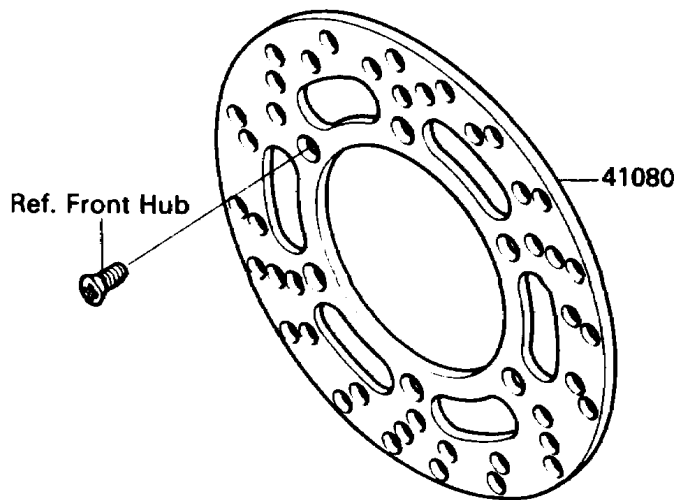

1988 Big Wheel PARTS DIAGRAM

Front Brake

F2292-0108

1988 Big Wheel PARTS LIST

Front Brake

ITEM NAME	PART NUMBER	QUANTITY
GUIDE,PAD STOPPER (Ref # 13070)	13070-1183	2
DISC,FR (Ref # 41080)	41080-1202	1
CALIPER-ASSY,FR (Ref # 43041)	43041-1241	1
HOLDER-COMP-CALIPER,FR (Ref # 43044)	43044-1051	1
PISTON-CALIPER (Ref # 43048)	43048-1008	1
PACKING (Ref # 43049)	43049-1016	1
PAD-BRAKE (Ref # 43050)	43050-1040	1
BREATHER (Ref # 43056)	43056-003	1
CAP-BREATHER (Ref # 43057)	43057-003	1
PAD-ASSY-BRAKE (Ref # 43082)	43082-1083	1
BOOT,PISTON SEAL (Ref # 49006)	49006-1053	1
BOOT,CALIPER (Ref # 49006A)	49006-1054	1
BOOT,CALIPER (Ref # 49006B)	49006-1055	1
SPRING (Ref # 92081)	92081-1341	1
BOLT-FLANGED (Ref # 130)	130P0840	2