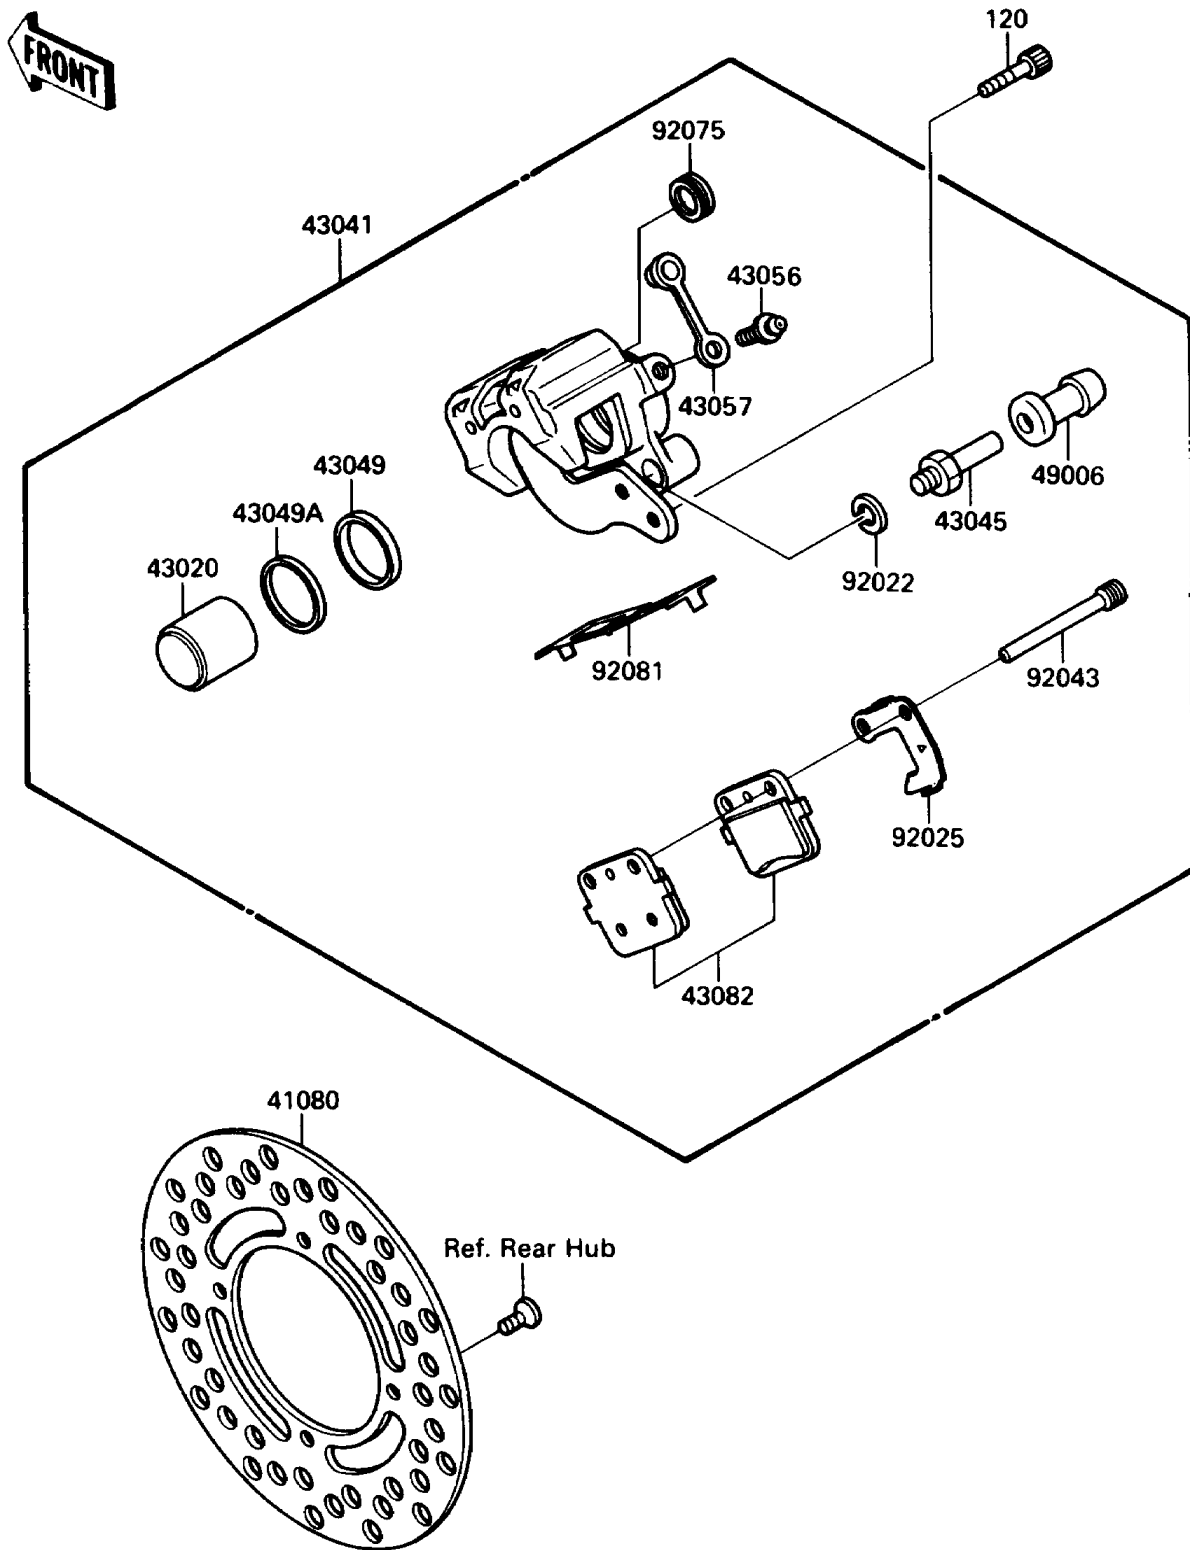

# 1988 Big Wheel PARTS DIAGRAM

Rear Brake

F2294-0016

# 1988 Big Wheel PARTS LIST

## Rear Brake

ITEM NAME	PART NUMBER	QUANTITY
DISC,RR (Ref # 41080)	41080-1196	1
PISTON-COMP-BRAKE (Ref # 43020)	43020-1075	1
CALIPER-ASSY,RR (Ref # 43041)	43041-1240	1
SHAFT-CALIPER (Ref # 43045)	43045-1010	1
PACKING,PISTON SEAL (Ref # 43049)	43049-1060	1
PACKING,PISTON SEAL (Ref # 43049A)	43049-1061	1
BREATHER-BRAKE (Ref # 43056)	43056-1052	1
CAP-BREATHER (Ref # 43057)	43057-1001	1
PAD-ASSY-BRAKE (Ref # 43082)	43082-1082	1
BOOT,CALIPER (Ref # 49006)	49006-1088	1
WASHER,WAVE (Ref # 92022)	92022-1373	1
SHIM,PAD (Ref # 92025)	92025-1817	1
PIN,PAD HOLDER (Ref # 92043)	92043-1366	2
DAMPER (Ref # 92075)	92075-1414	1
SPRING,PAD (Ref # 92081)	92081-1502	1
BOLT-SOCKET (Ref # 120)	120P0816	2