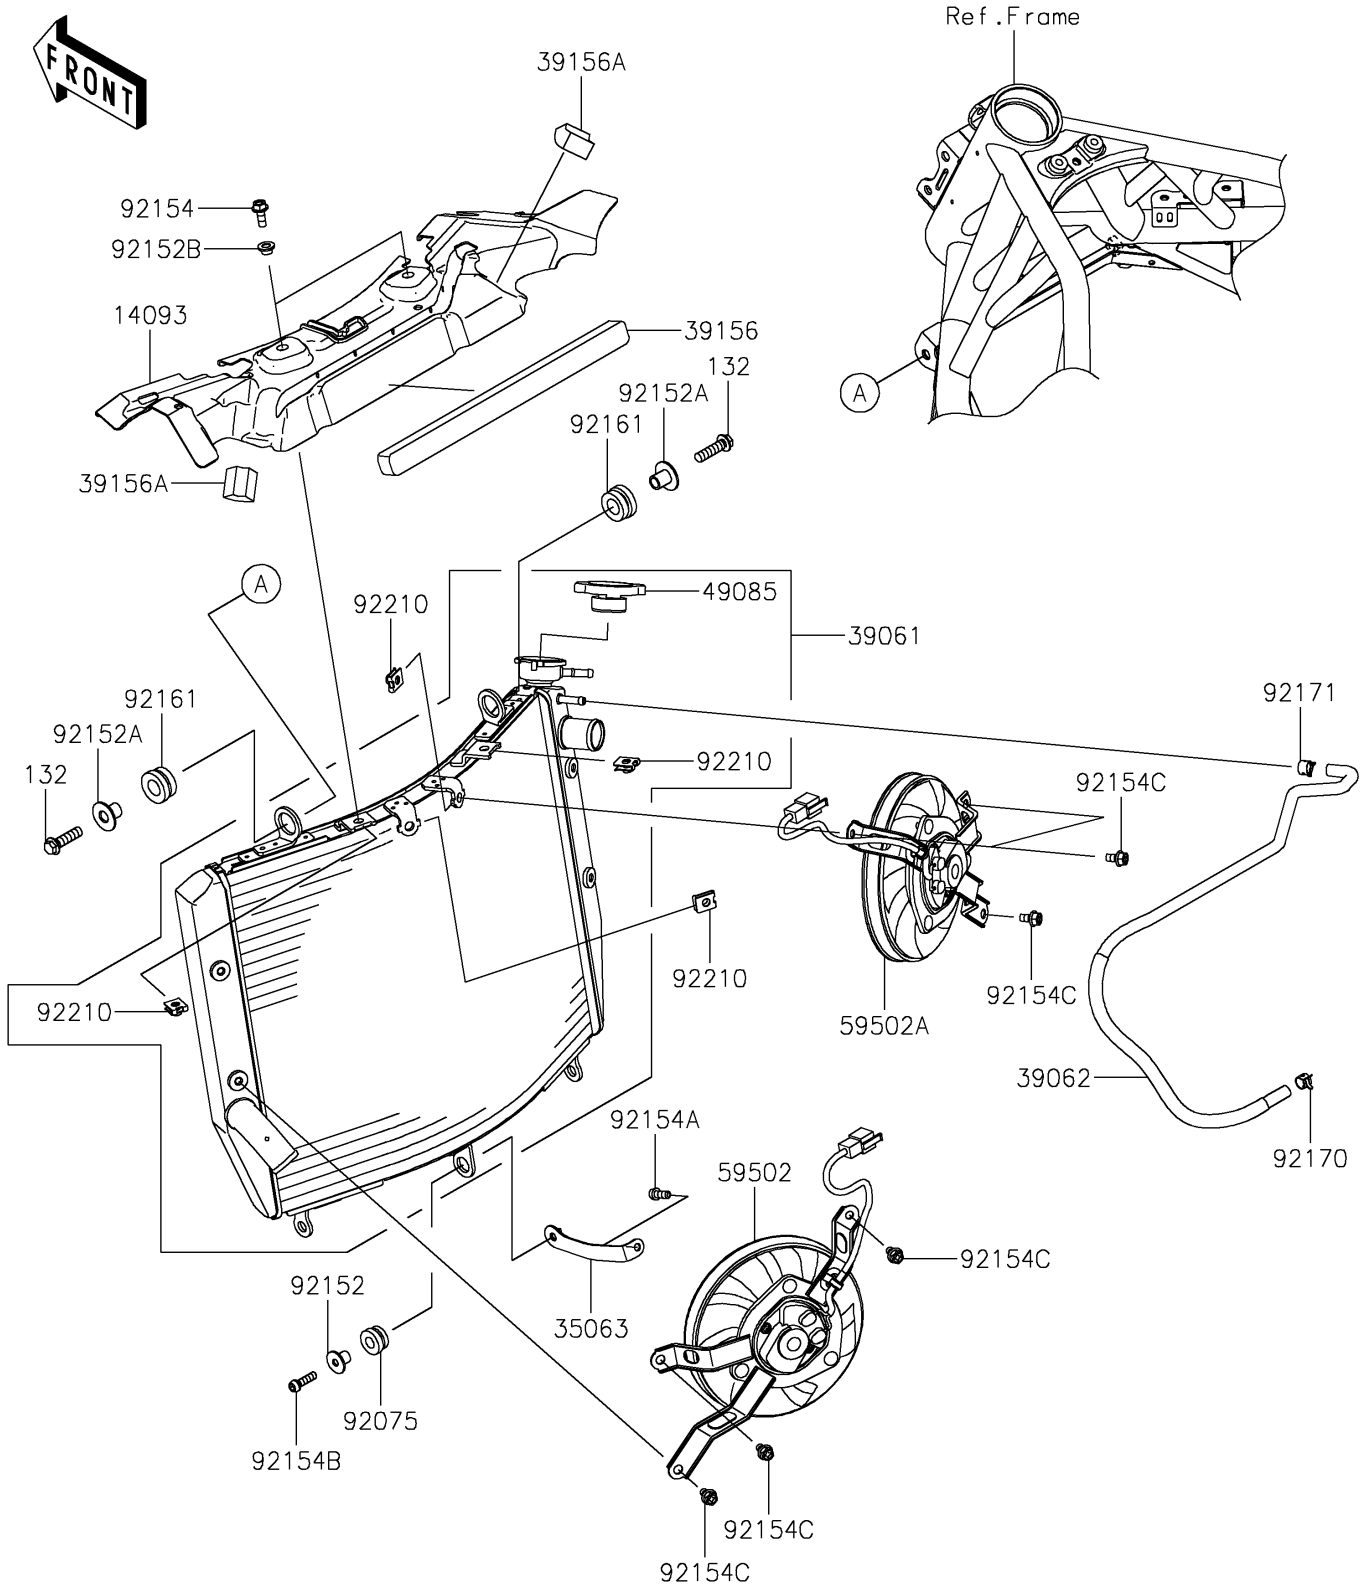

# 2019 NINJA H2™ PARTS DIAGRAM

Radiator

E3032

## 2019 NINJA H2™ PARTS LIST

### Radiator

ITEM NAME	PART NUMBER	QUANTITY
COVER,HEAT (Ref # 14093)	14093-0158	1
STAY,RADIATOR (Ref # 35063)	35063-0997	1
RADIATOR-ASSY (Ref # 39061)	39061-0698	1
HOSE-COOLING,AIR BLEED (Ref # 39062)	39062-0688	1
PAD,20X285X15 (Ref # 39156)	39156-1840	1
PAD,27X27X15 (Ref # 39156A)	39156-1841	2
CAP-ASSY-PRESSURE (Ref # 49085)	49085-0006	1
FAN-ASSY (Ref # 59502)	59502-0601	1
FAN-ASSY (Ref # 59502A)	59502-0602	1
DAMPER,RUBBER (Ref # 92075)	92075-1123	1
COLLAR,6.5X10X13.1 (Ref # 92152)	92152-0332	1
COLLAR (Ref # 92152A)	92152-0439	2
COLLAR (Ref # 92152B)	92152-2111	2
BOLT,FLANGED,6X16 (Ref # 92154)	92154-0887	2
BOLT,SOCKET,6X16 (Ref # 92154A)	92154-1454	1
BOLT,SOCKET,6X22 (Ref # 92154B)	92154-1456	1
BOLT (Ref # 92154C)	92154-1648	6
DAMPER (Ref # 92161)	92161-0304	2
CLAMP (Ref # 92170)	92170-1493	1
CLAMP (Ref # 92171)	92171-0719	1
NUT (Ref # 92210)	92210-1323	4
BOLT-FLANGED-SMALL,8X30 (Ref # 132)	132BC0830	2