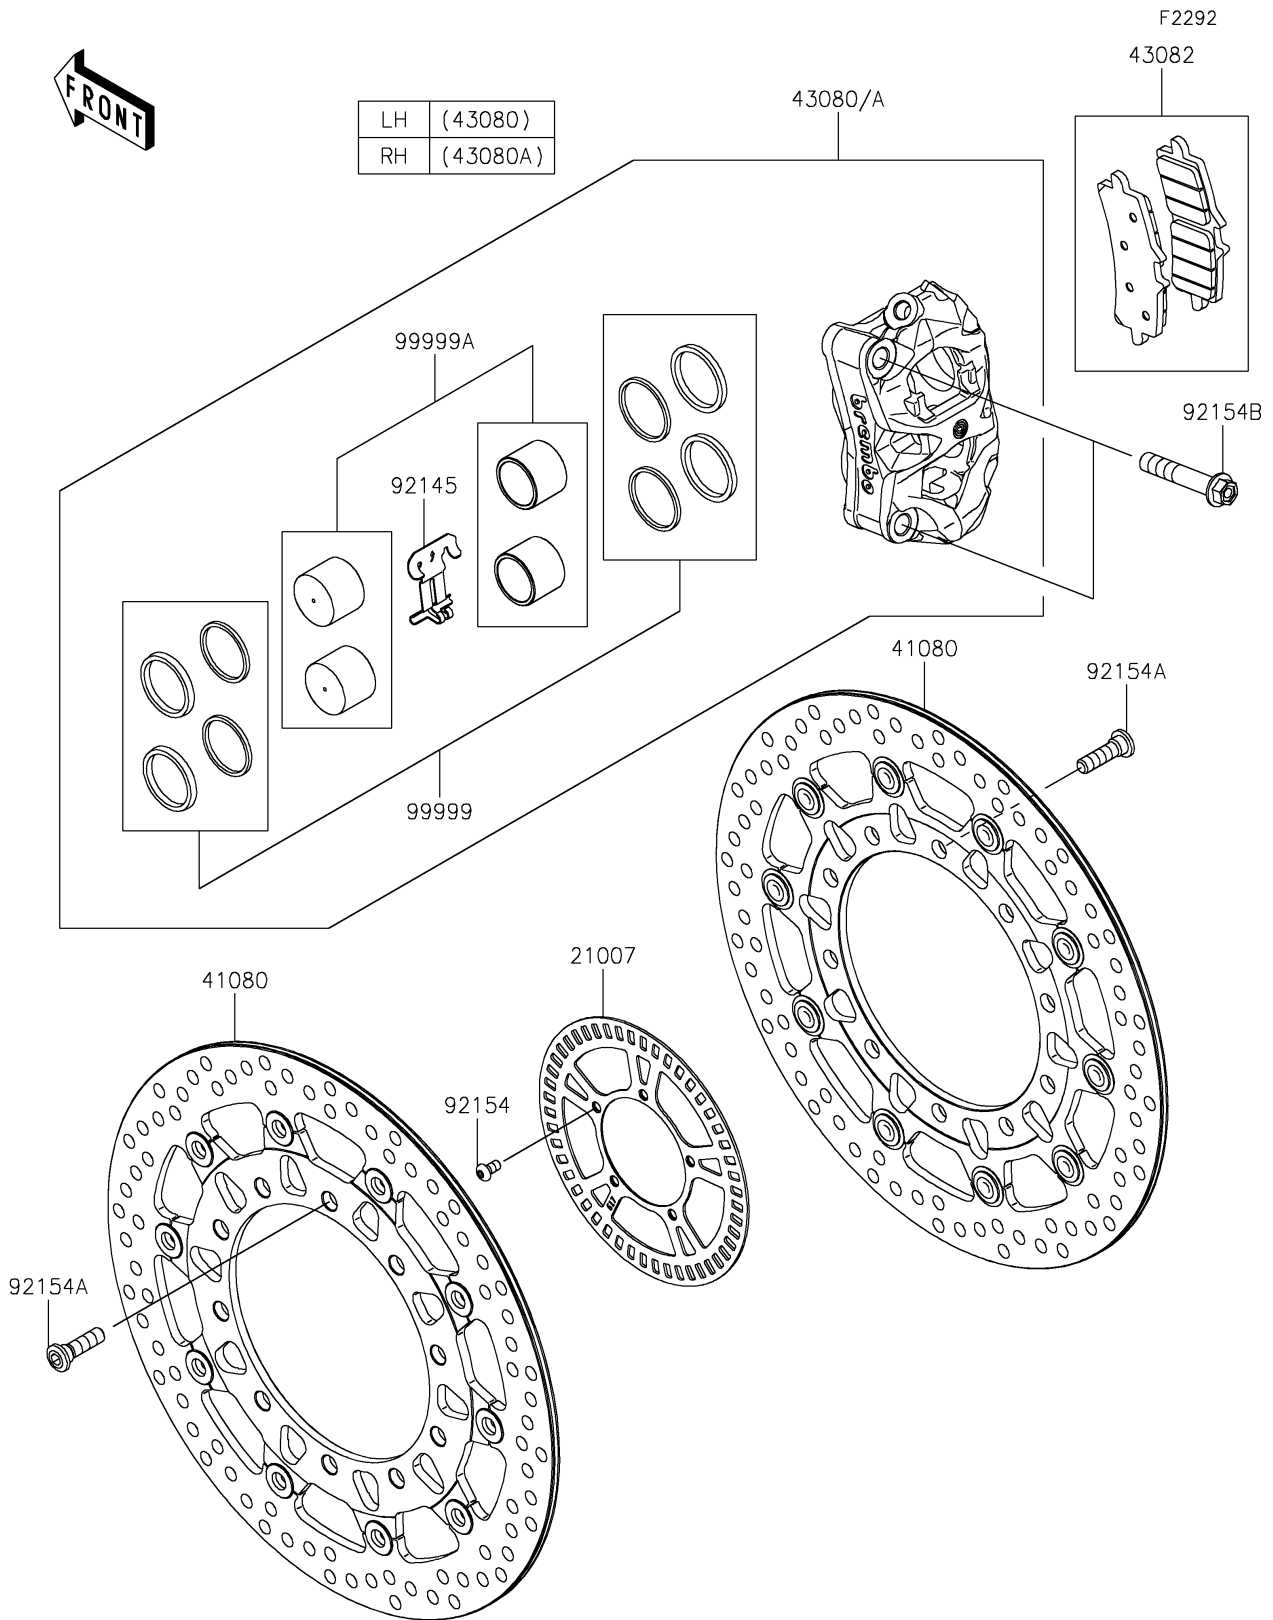

2020 NINJA H2™ PARTS DIAGRAM

Front Brake

2020 NINJA H2™ PARTS LIST

Front Brake

ITEM NAME	PART NUMBER	QUANTITY
ROTOR,SENSOR,FR (Ref # 21007)	21007-0617	1
DISC,FR,330MM,BLACK+DISK BLACK (Ref # 41080)	41080-0635-18U	2
CALIPER-SUB-ASSY,FR,LH (Ref # 43080)	43080-0227	1
CALIPER-SUB-ASSY,FR,RH (Ref # 43080A)	43080-0228	1
PAD-ASSY-BRAKE (Ref # 43082)	43082-0190	2
SPRING (Ref # 92145)	92145-1892	2
BOLT,SOCKET,5X10 (Ref # 92154)	92154-1292	5
BOLT,SOCKET,8X30 (Ref # 92154A)	92154-1723	10
BOLT,FLANGED,10X55 (Ref # 92154B)	92154-3894	4
KIT.,DUST SEAL (Ref # 99999)	99999-0557	2
KIT.,CALIPER PISTON (Ref # 99999A)	99999-0698	2