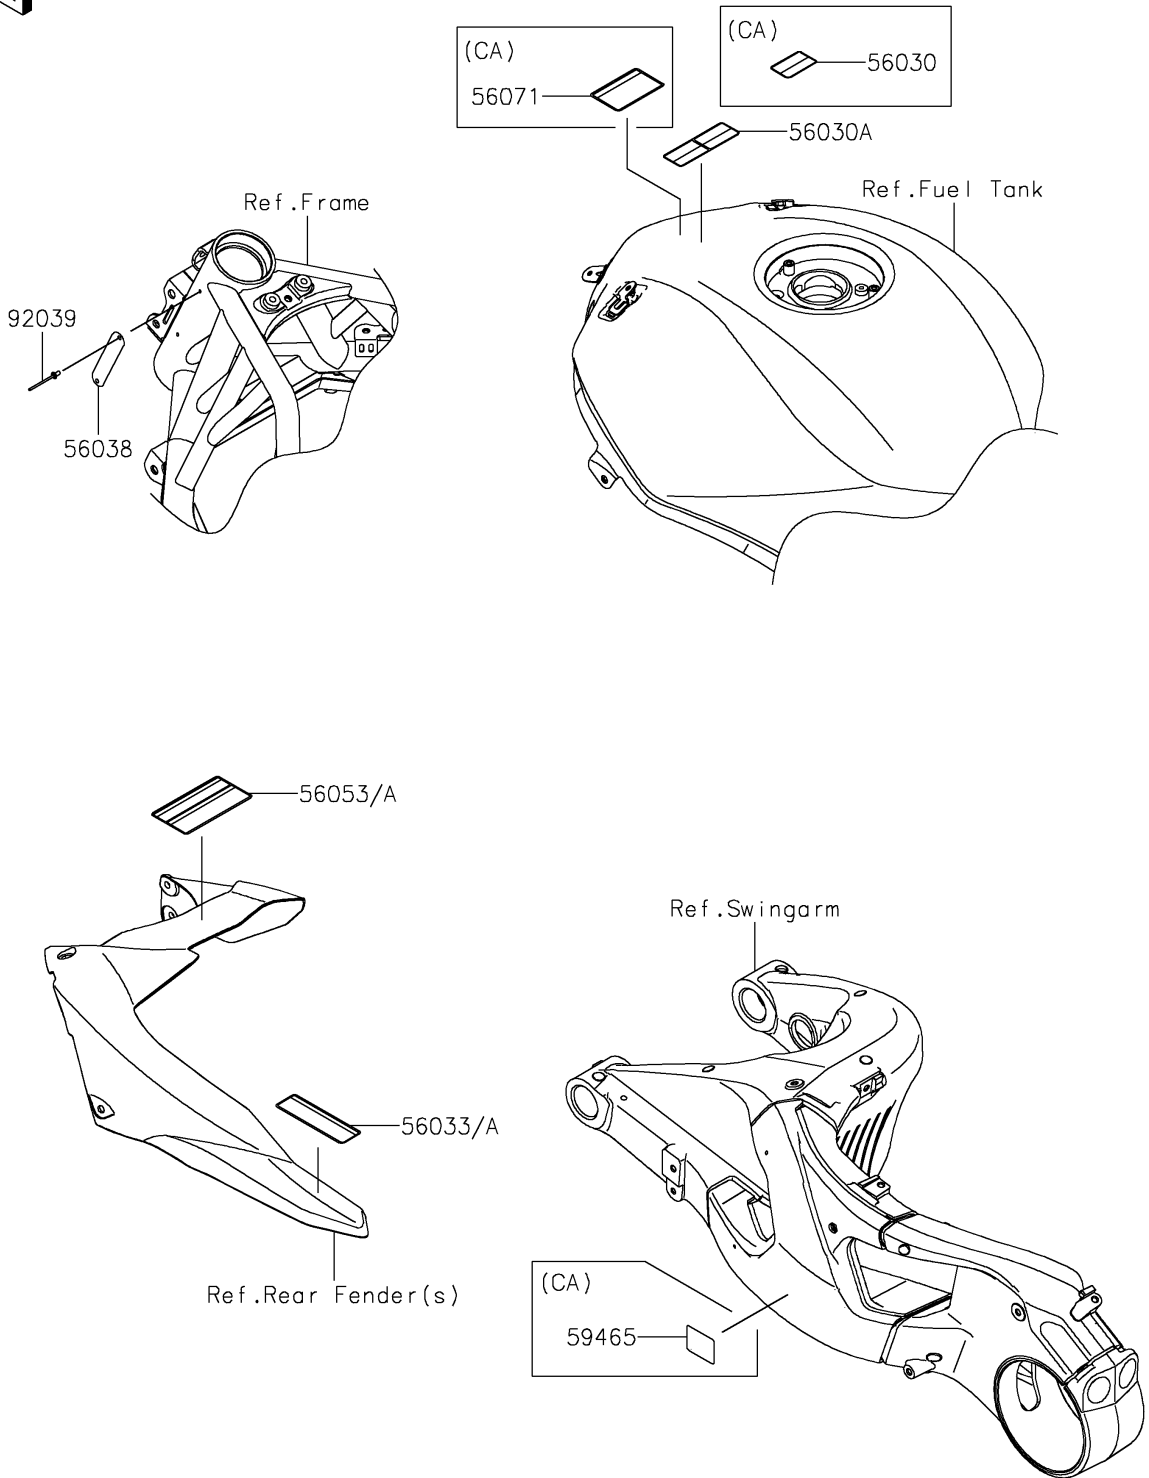

# 2020 NINJA H2™ CARBON PARTS DIAGRAM

Labels

F2860

### Labels

ITEM NAME	PART NUMBER	QUANTITY
LABEL,GASOLINE (Ref # 56030)	56030-0357	1
LABEL,GASOLINE (Ref # 56030A)	56030-0358	1
LABEL-MANUAL,CHAIN (Ref # 56033)	56033-0927	1
LABEL-MANUAL,CHAIN (Ref # 56033A)	56033-0935	1
LABEL-BRAND,KAWASAKI (Ref # 56038)	56038-1054	1
LABEL-SPECIFICATION,TIRE&LOAD (Ref # 56053)	56053-1645	1
LABEL-SPECIFICATION,TIRE&LOAD (Ref # 56053A)	56053-1646	1
LABEL-WARNING,EVAPO (Ref # 56071)	56071-0158	1
LABEL-CERTIFICATION,EVAPO (Ref # 59465)	59465-1911	1
RIVET (Ref # 92039)	92039-1105	2