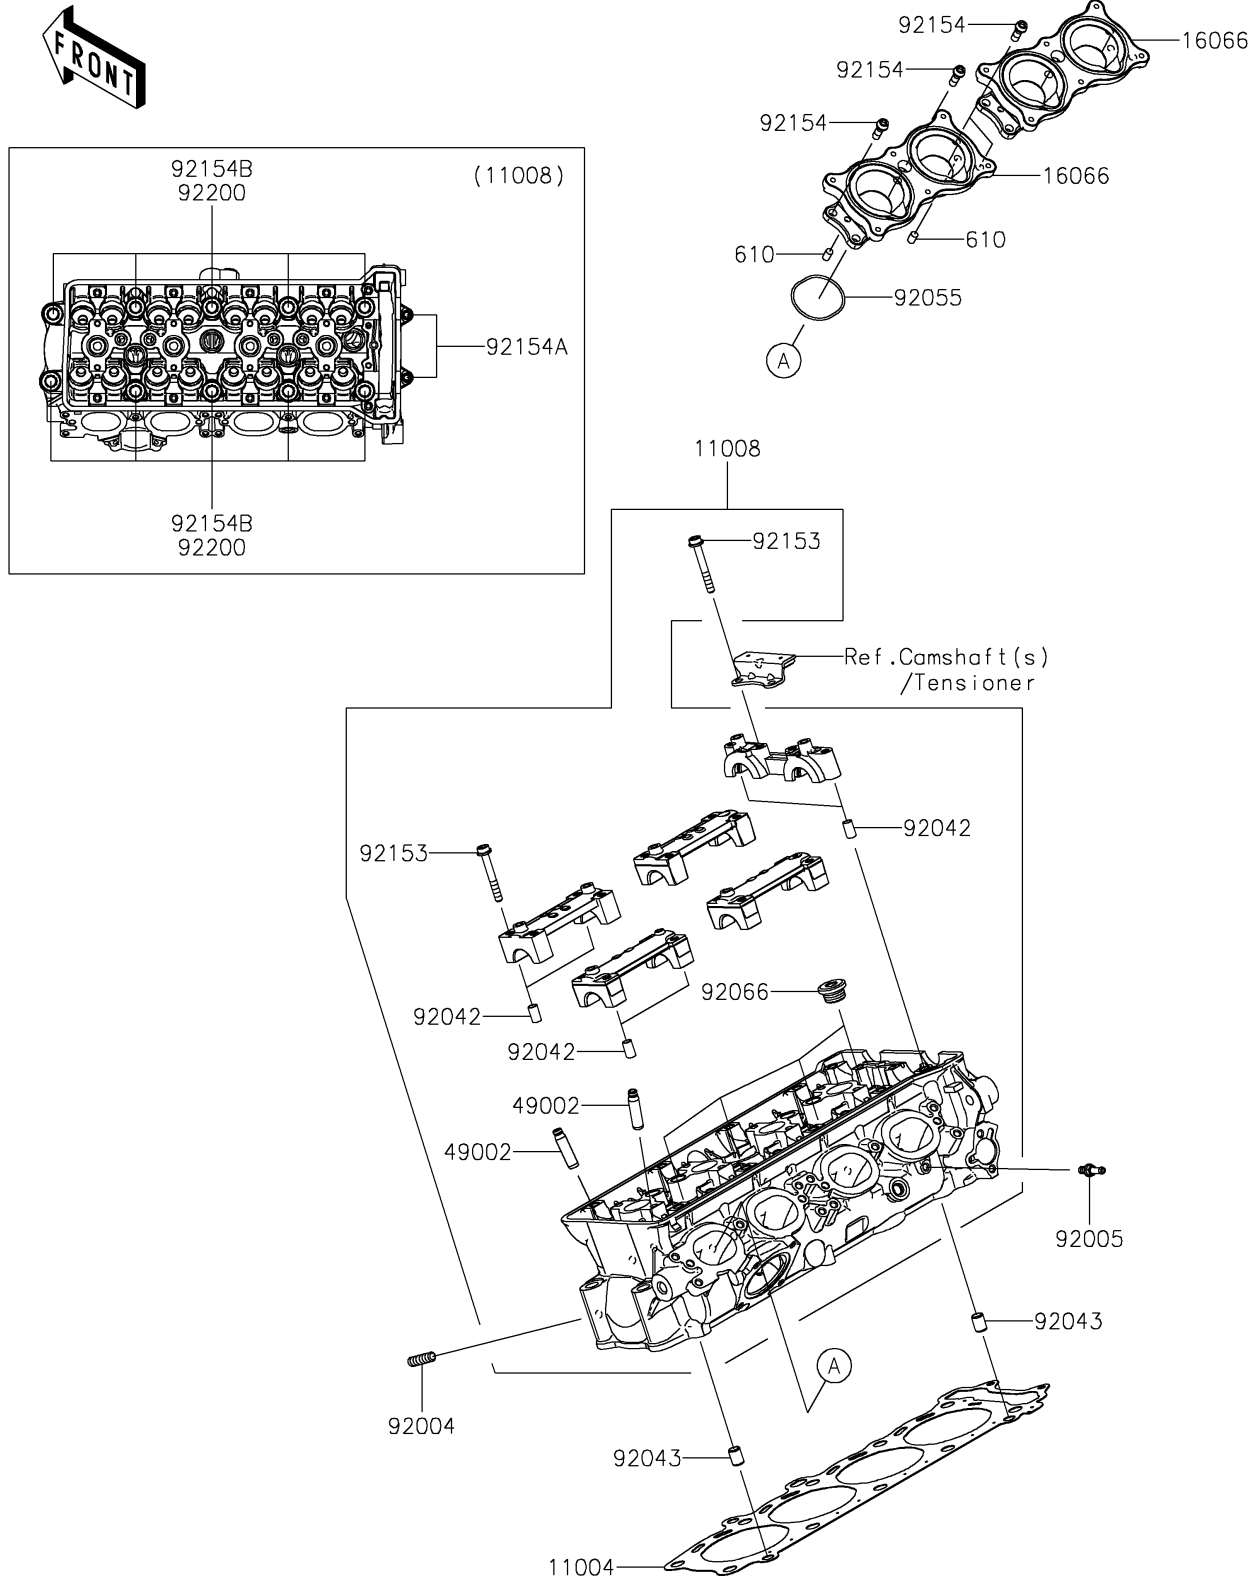

2021 Ninja H2 SX SE+ PARTS DIAGRAM

Cylinder Head

E1111

2021 Ninja H2 SX SE+ PARTS LIST

Cylinder Head

| ITEM NAME | PART NUMBER | QUANTITY |
|-----------|-------------|----------|
|-----------|-------------|----------|