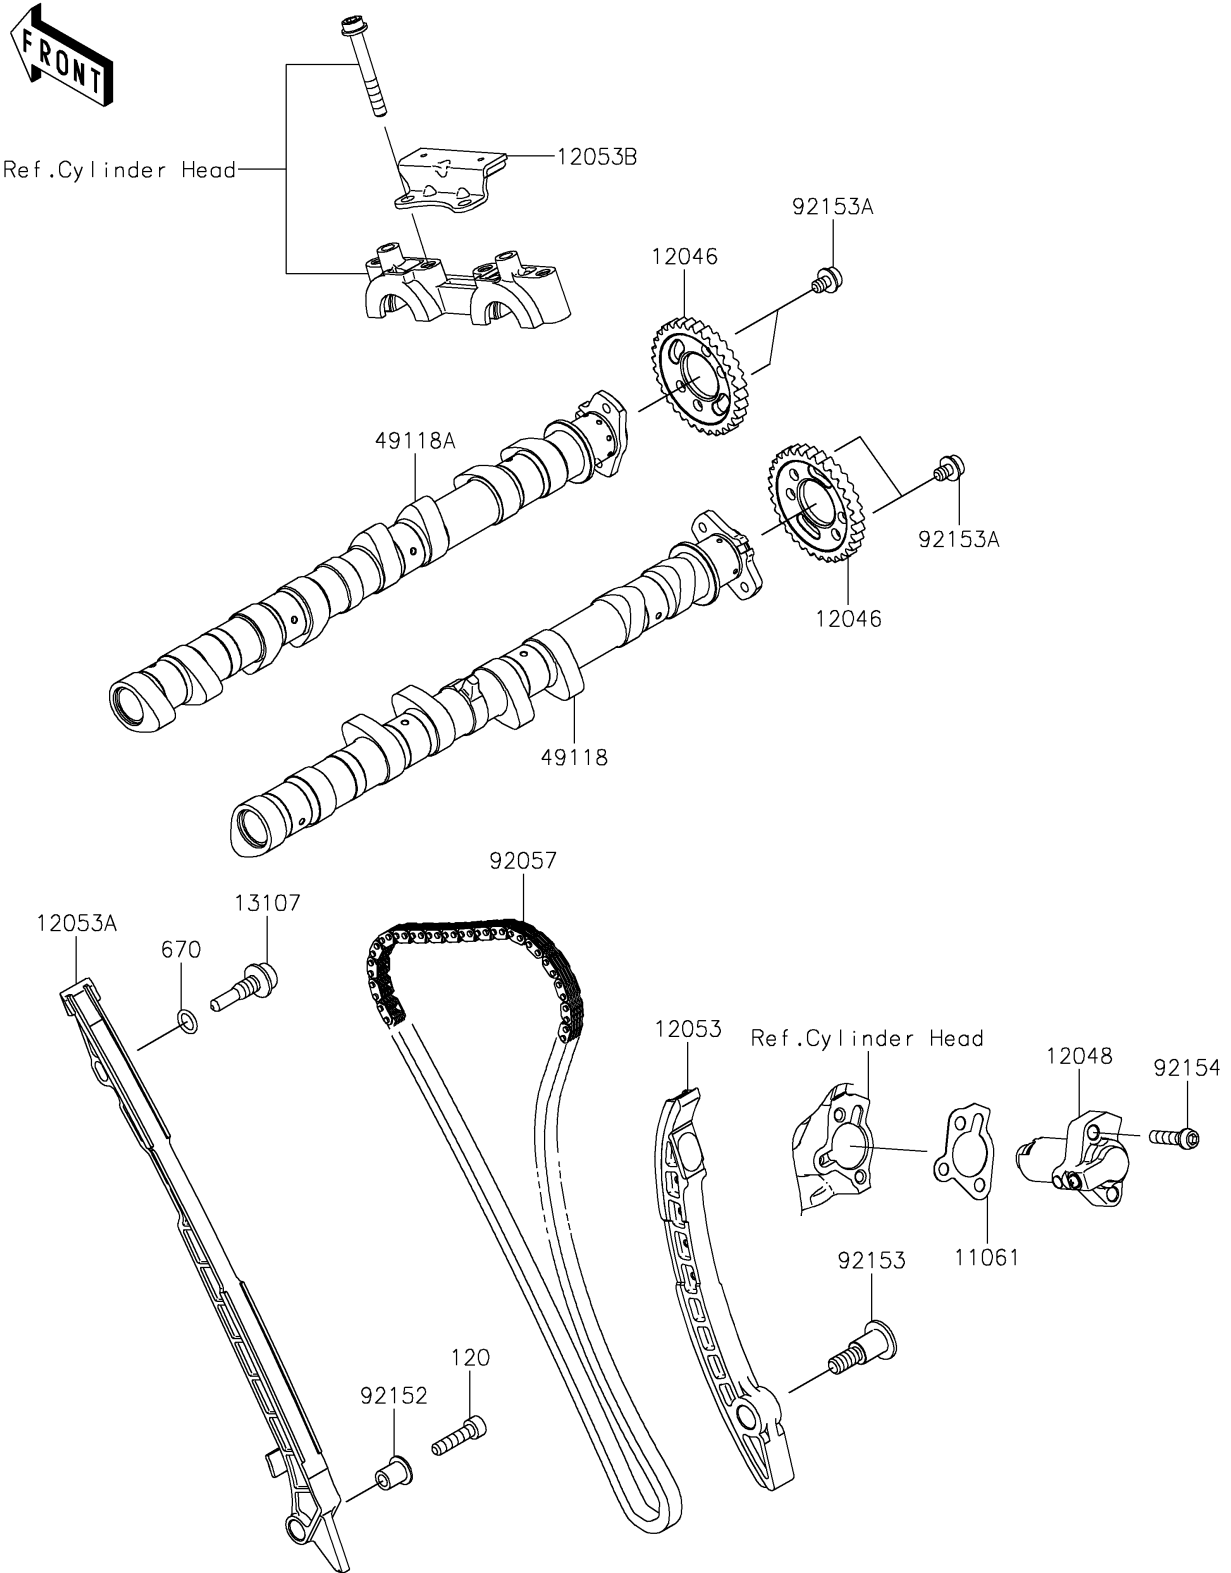

2021 Ninja H2 SX SE+ PARTS DIAGRAM

Camshaft(s)/Tensioner

E1230

2021 Ninja H2 SX SE+ PARTS LIST

Camshaft(s)/Tensioner

ITEM NAME	PART NUMBER	QUANTITY
-----------	-------------	----------