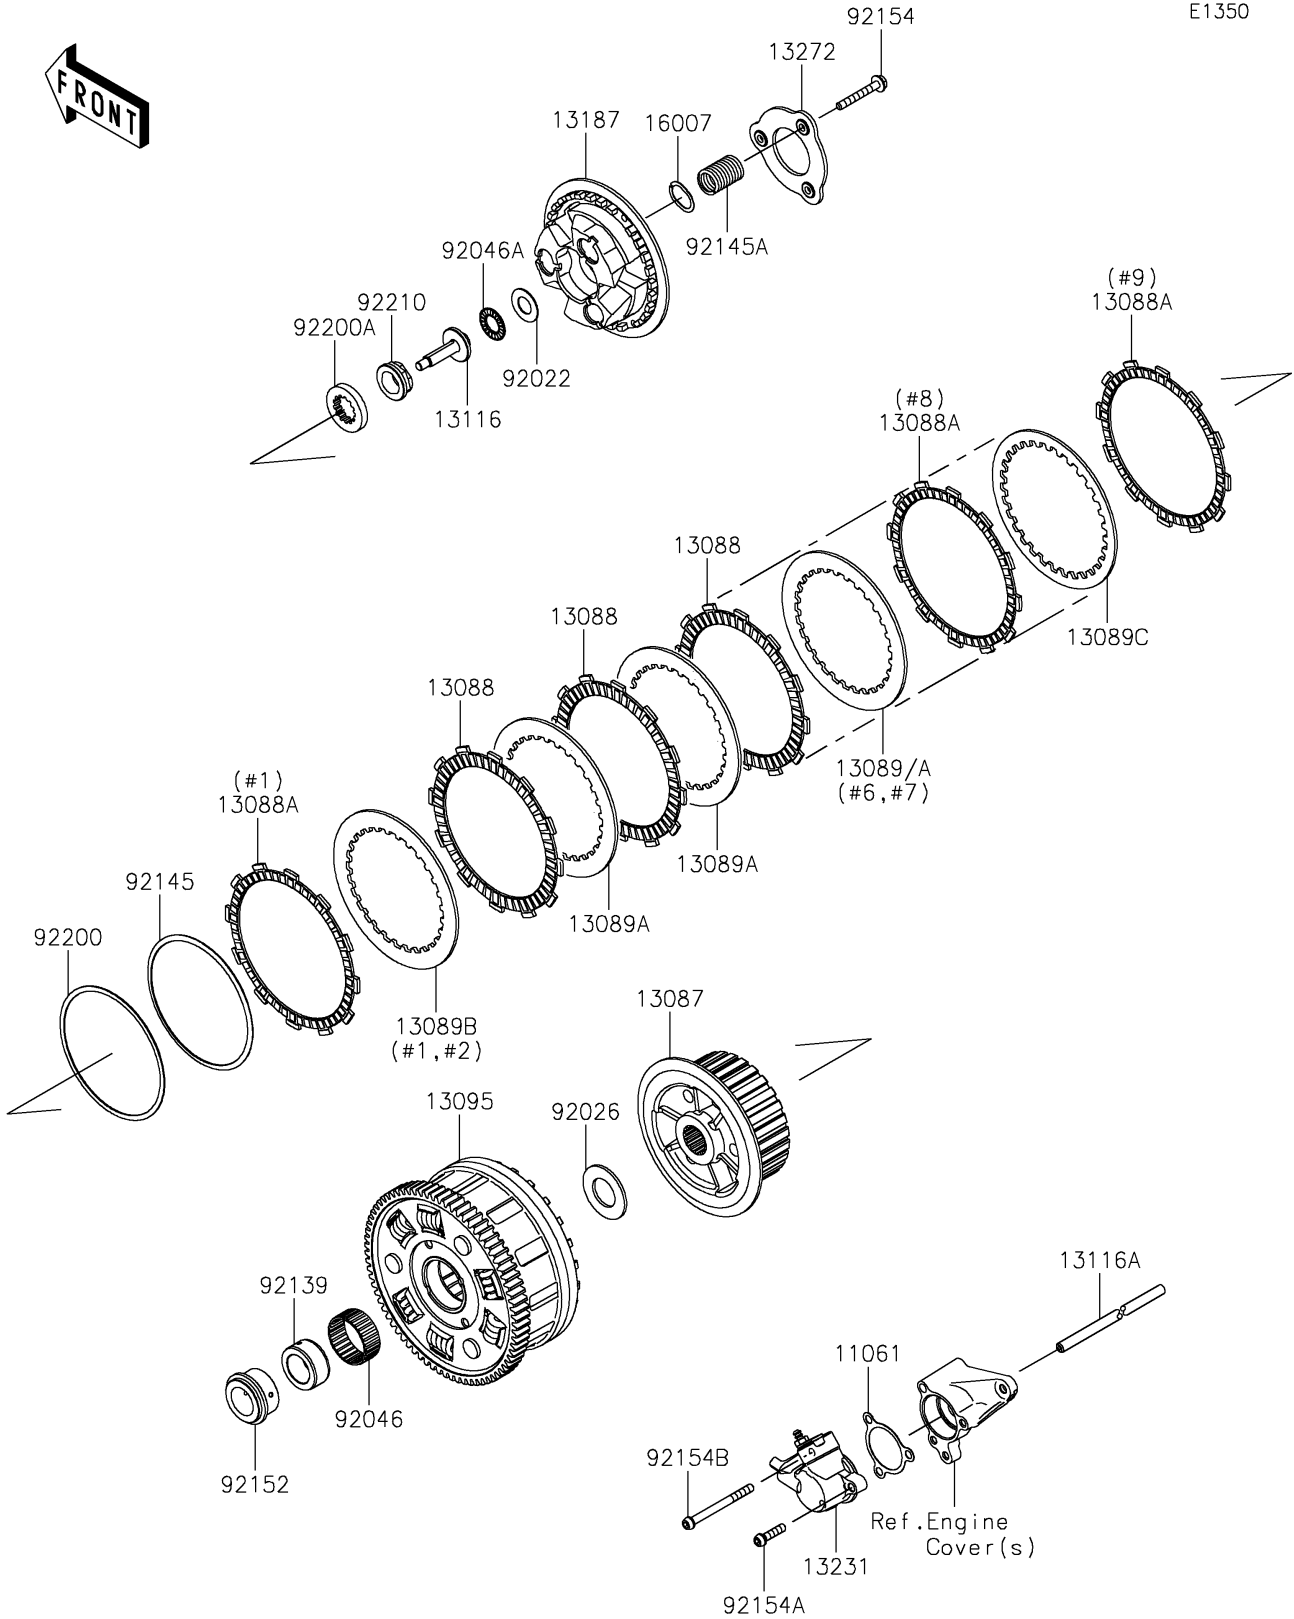

2021 Ninja H2 SX SE+ PARTS DIAGRAM

Clutch

E1350

2021 Ninja H2 SX SE+ PARTS LIST

Clutch

ITEM NAME	PART NUMBER	QUANTITY
-----------	-------------	----------