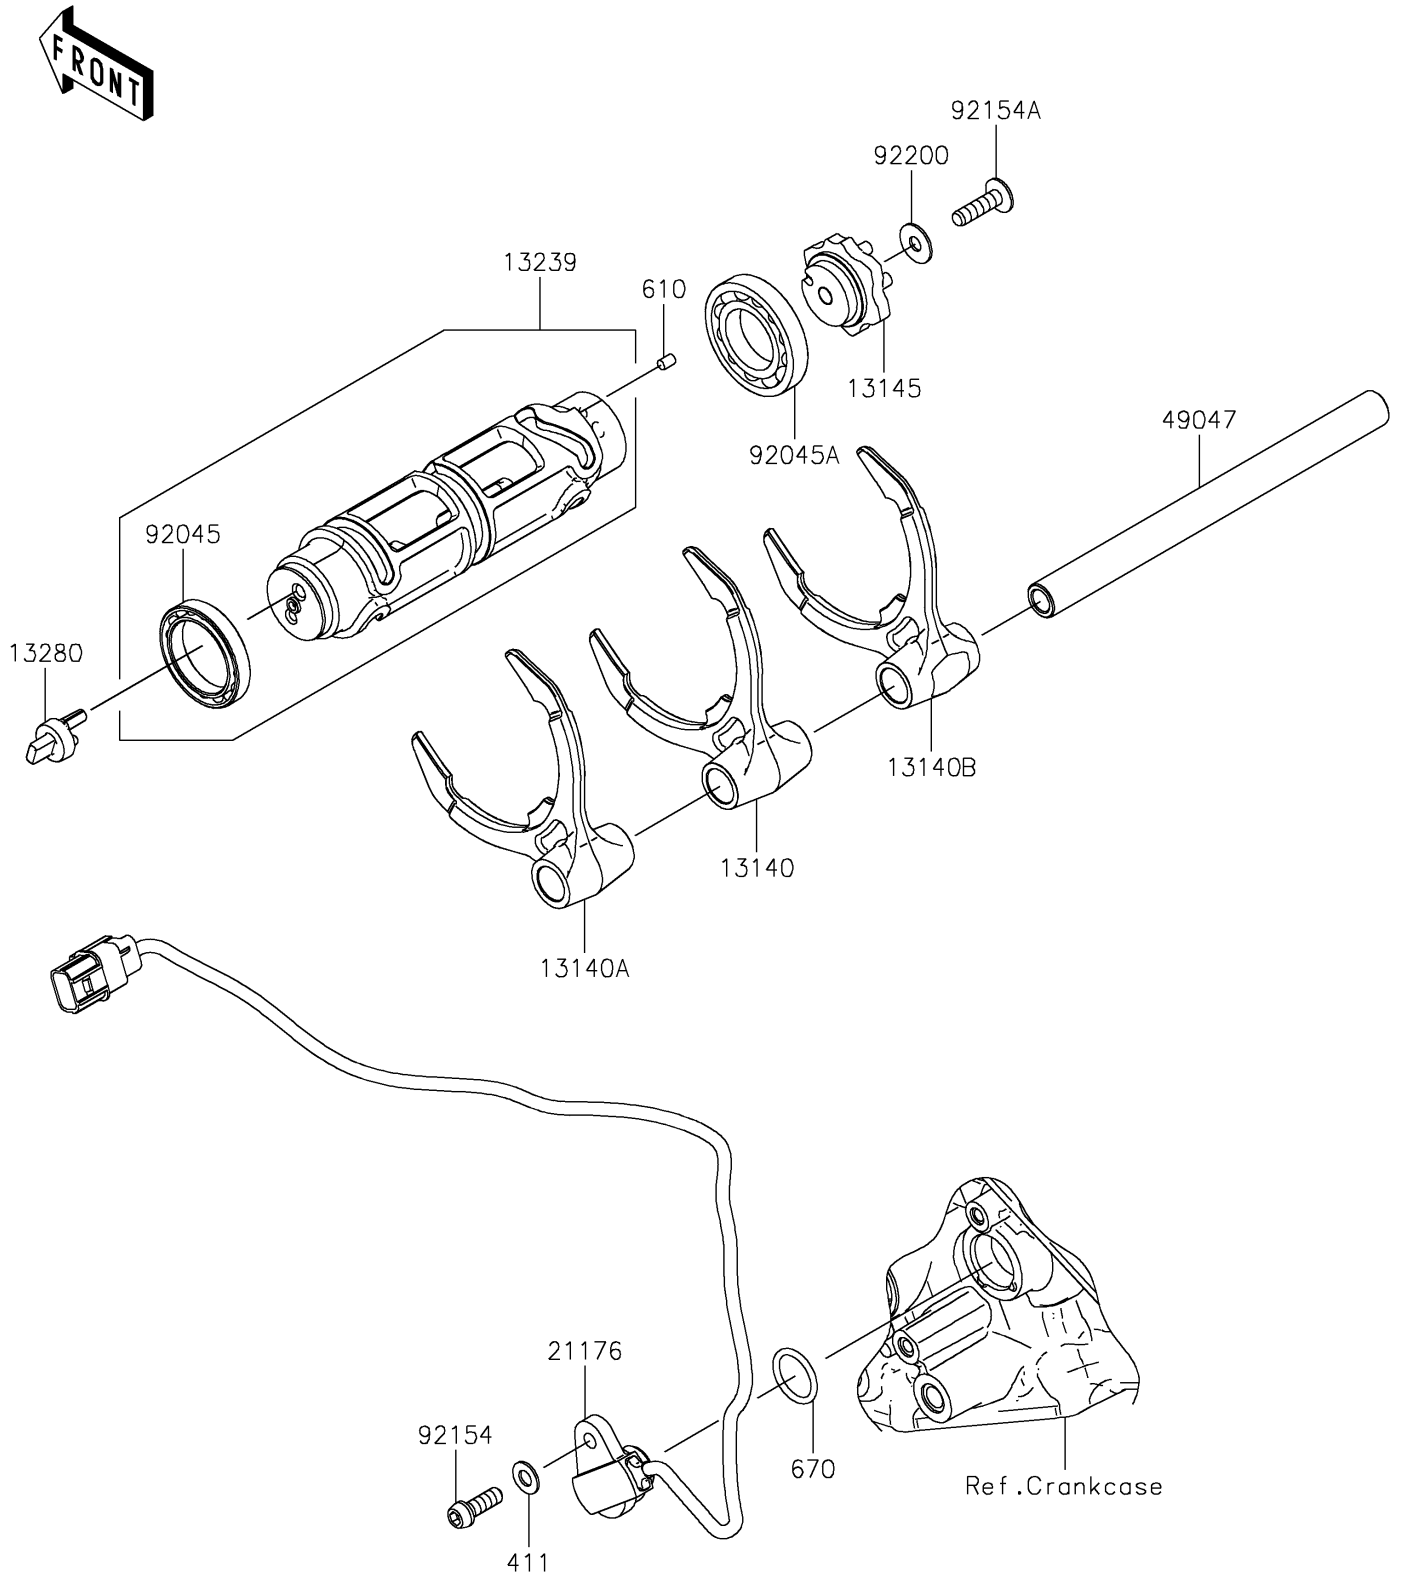

# 2021 Ninja H2™ SX SE+ PARTS DIAGRAM

Gear Change Drum/Shift Fork(s)

E1362

# 2021 Ninja H2™ SX SE+ PARTS LIST

Gear Change Drum/Shift Fork(s)

ITEM NAME	PART NUMBER	QUANTITY
-----------	-------------	----------