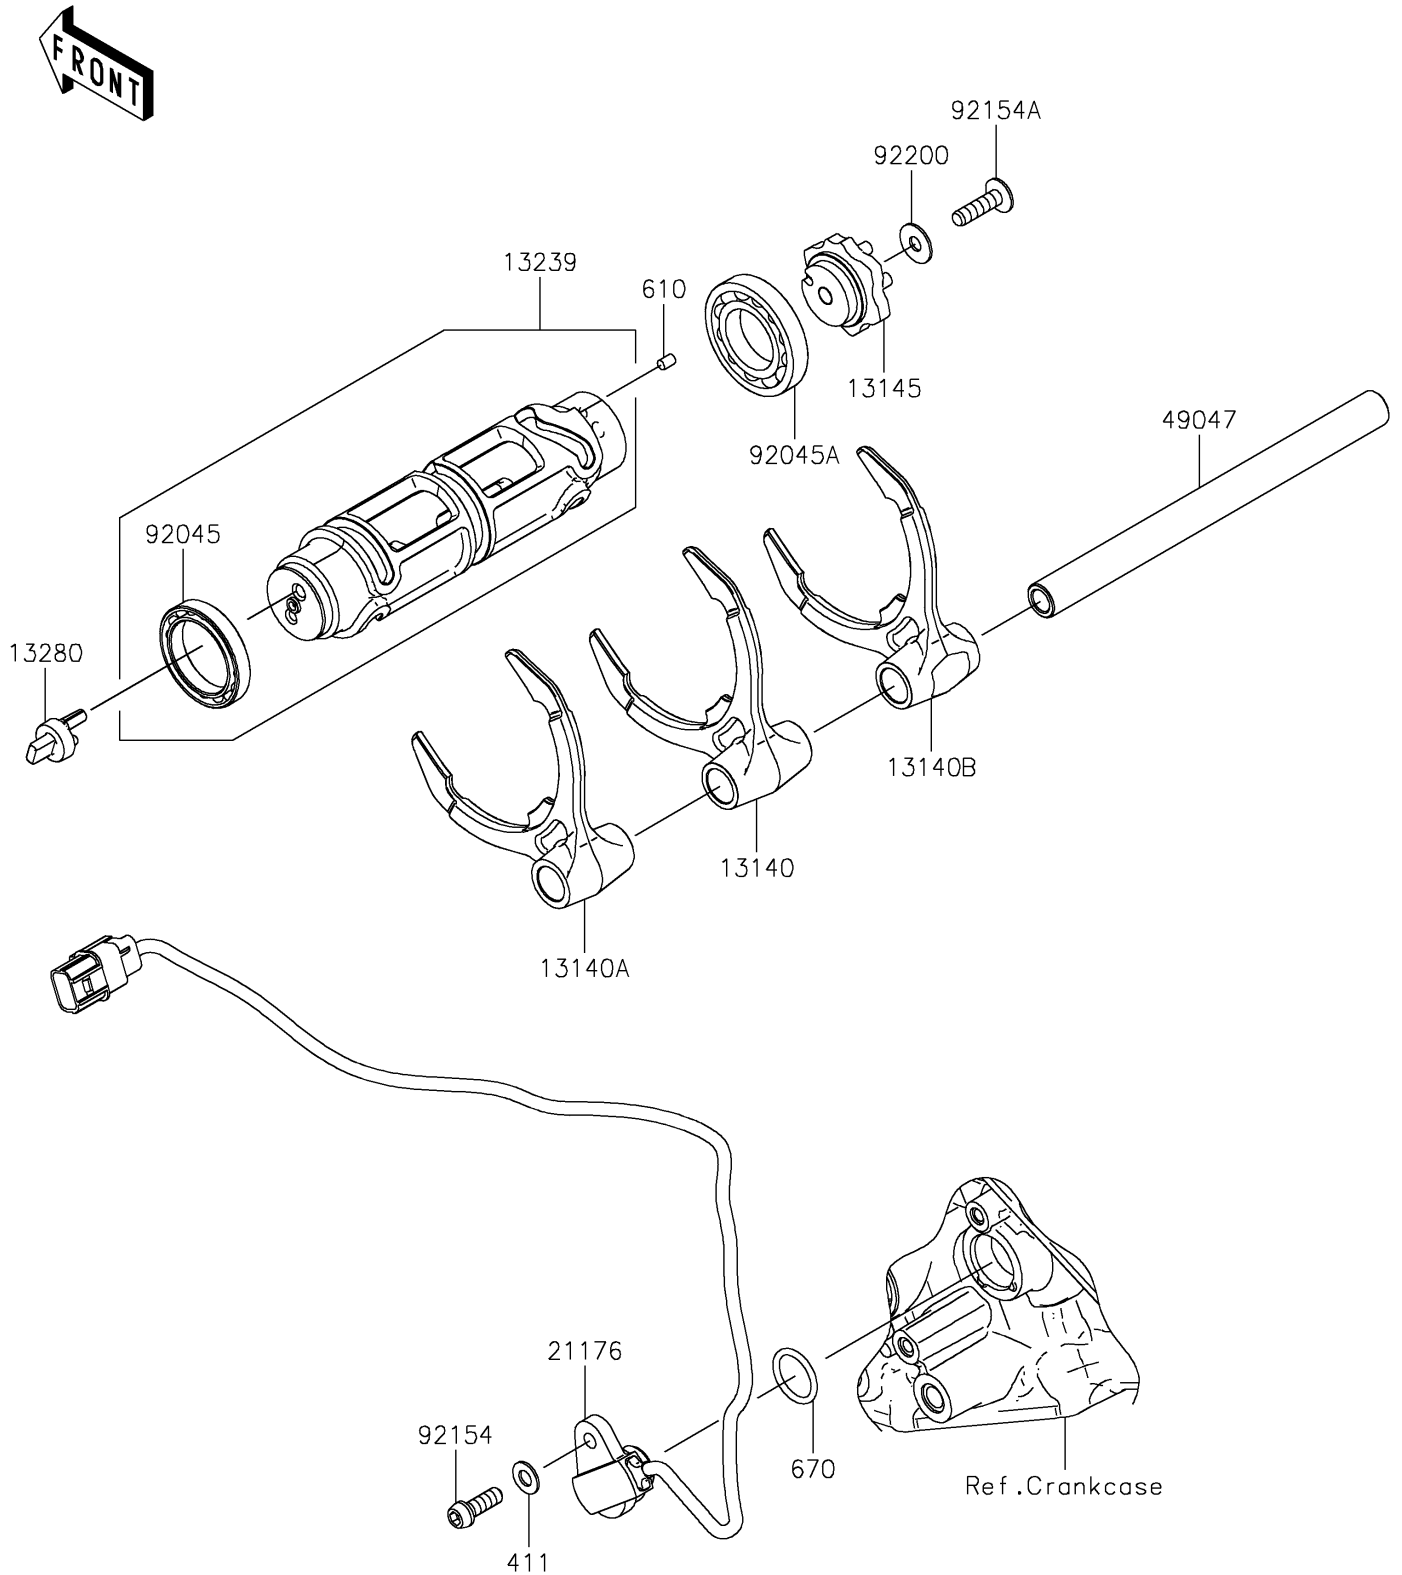

# 2021 Ninja H2 SX SE+ PARTS DIAGRAM

Gear Change Drum/Shift Fork(s)

E1362

# 2021 Ninja H2 SX SE+ PARTS LIST

Gear Change Drum/Shift Fork(s)

ITEM NAME	PART NUMBER	QUANTITY
-----------	-------------	----------