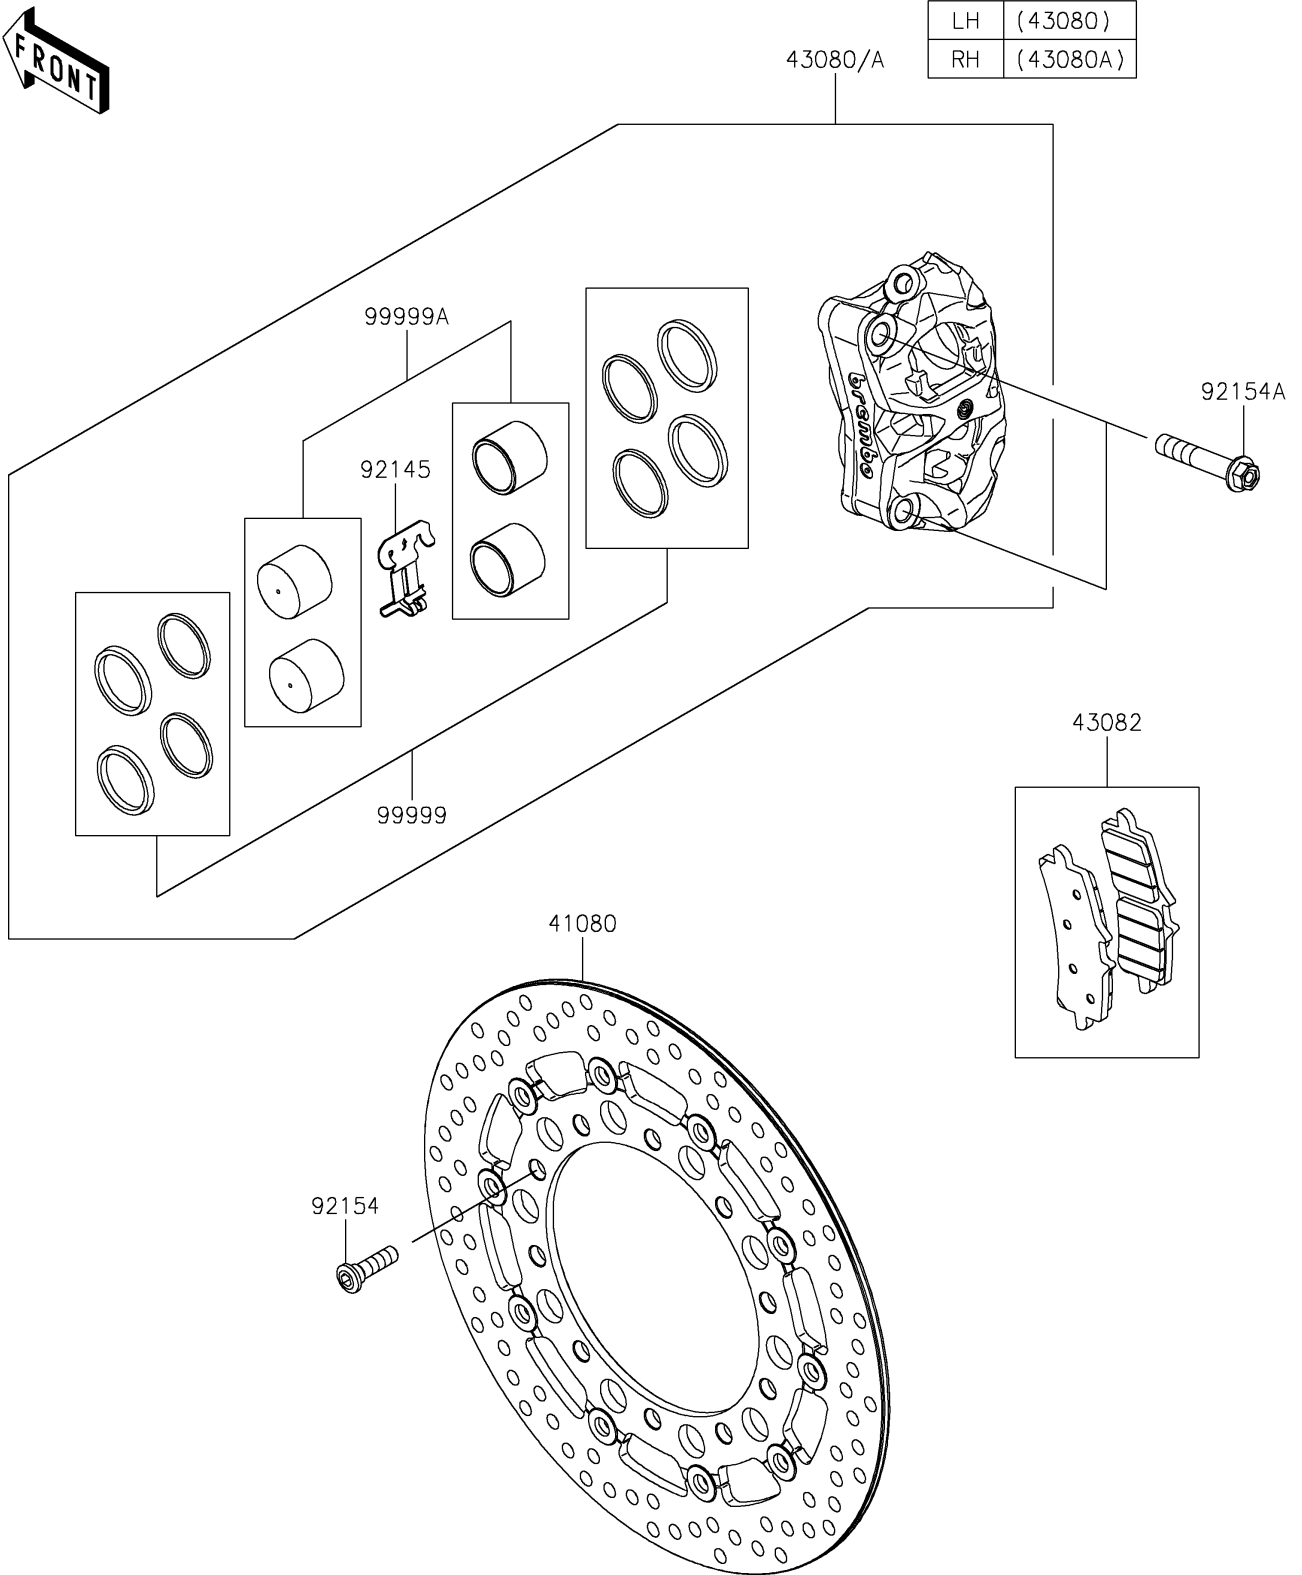

# 2021 Ninja H2 SX SE+ PARTS DIAGRAM

Front Brake

F2292

LH	(43080)
RH	(43080A)

# 2021 Ninja H2 SX SE+ PARTS LIST

Front Brake

ITEM NAME	PART NUMBER	QUANTITY
-----------	-------------	----------